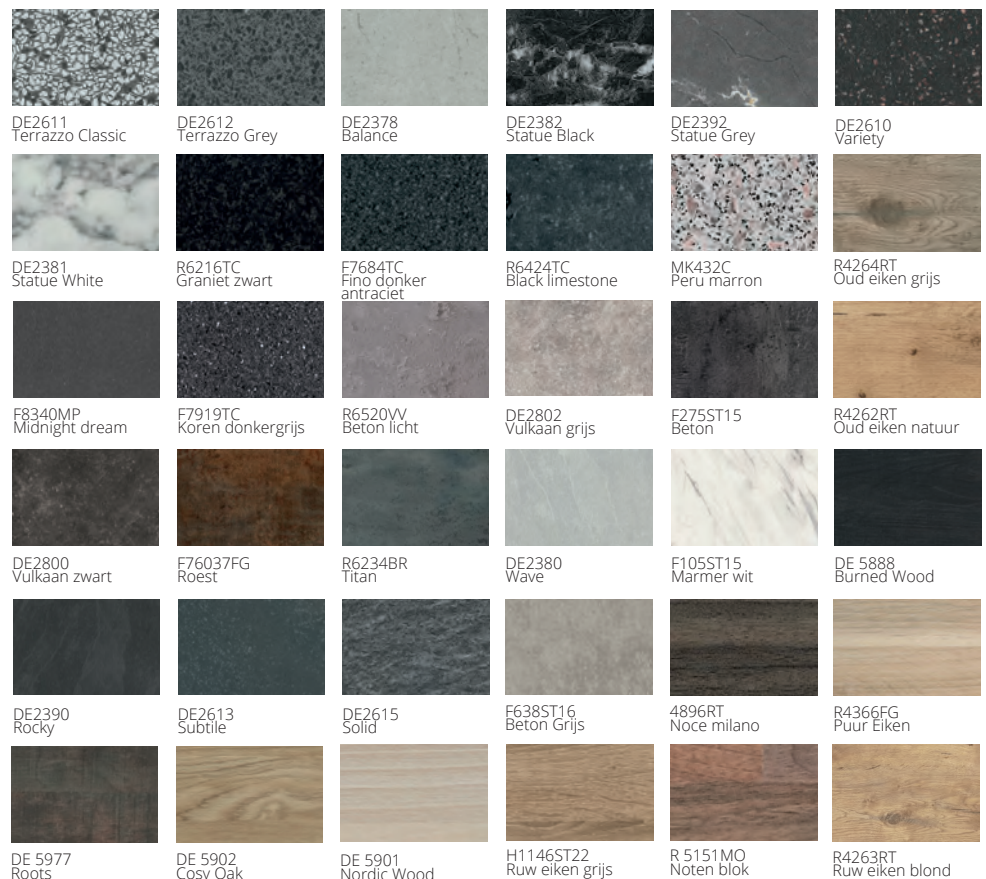

Kleurkeuze voor kunststof werkblad