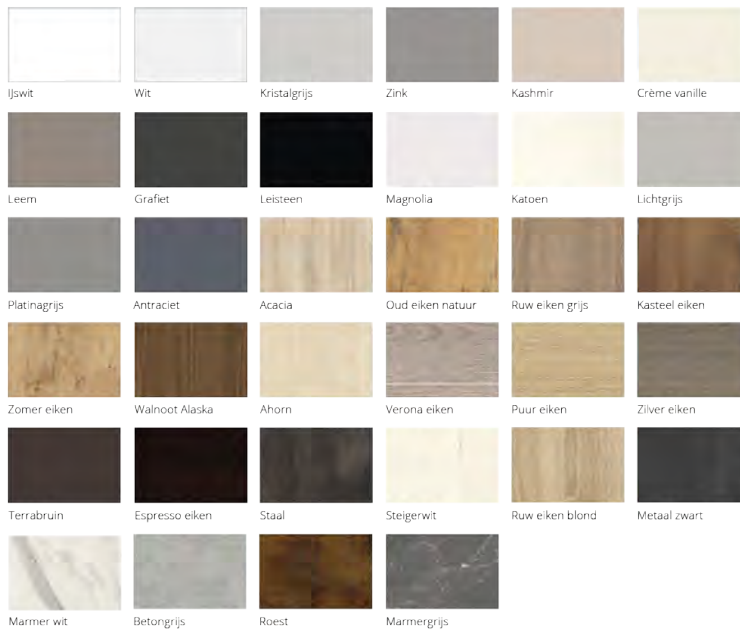

Kleurkeuze voor keukentype Atlas