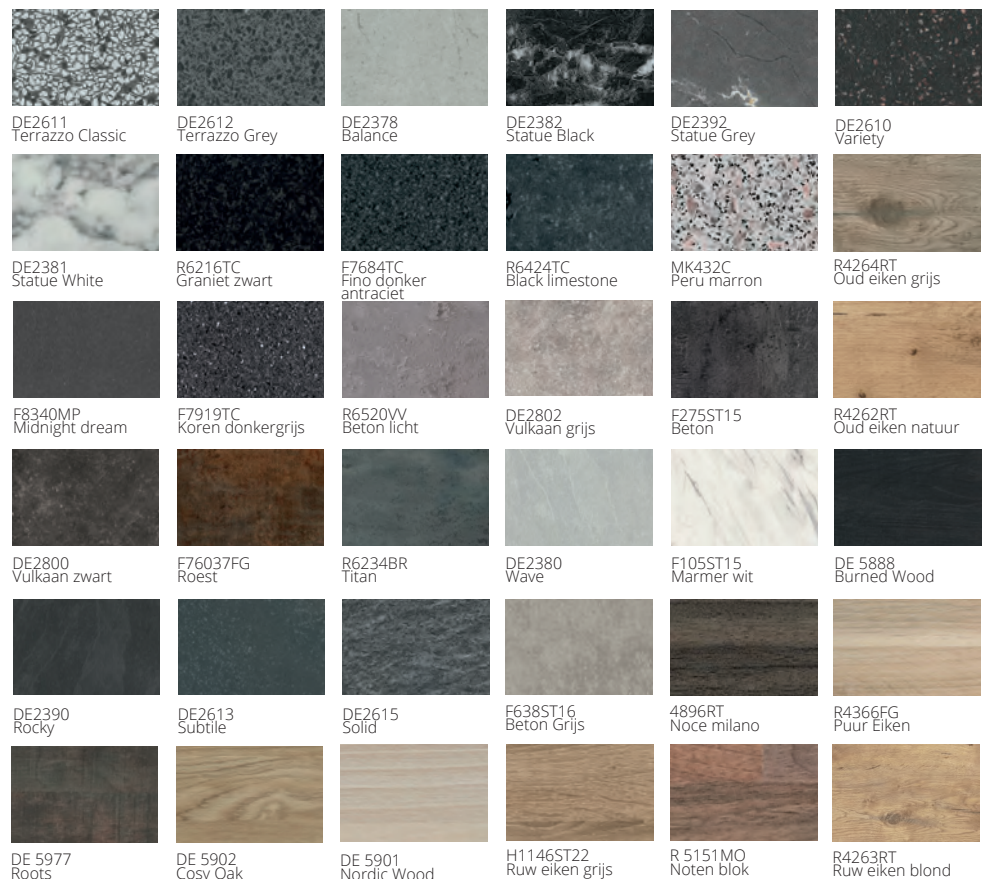

Kleurkeuze voor kunststof werkblad

Greeploos

Greeplijst

In een greeploze keuken plaatsen we greeplijsten tussen deuren, lades en werkblad. Door de ruimte die ontstaat kunt u de kast of lade openen en heeft u geen handgreep nodig. De greeplijsten zorgen voor een strakke uitstraling tussen kastdeuren en lades en kunnen uitgevoerd worden in onderstaande kleuren.

Ijswit

Kashmir

Kiezelwit

Leisteengrijs

Metallic Gold

Wit

Zand

Grindgrijs