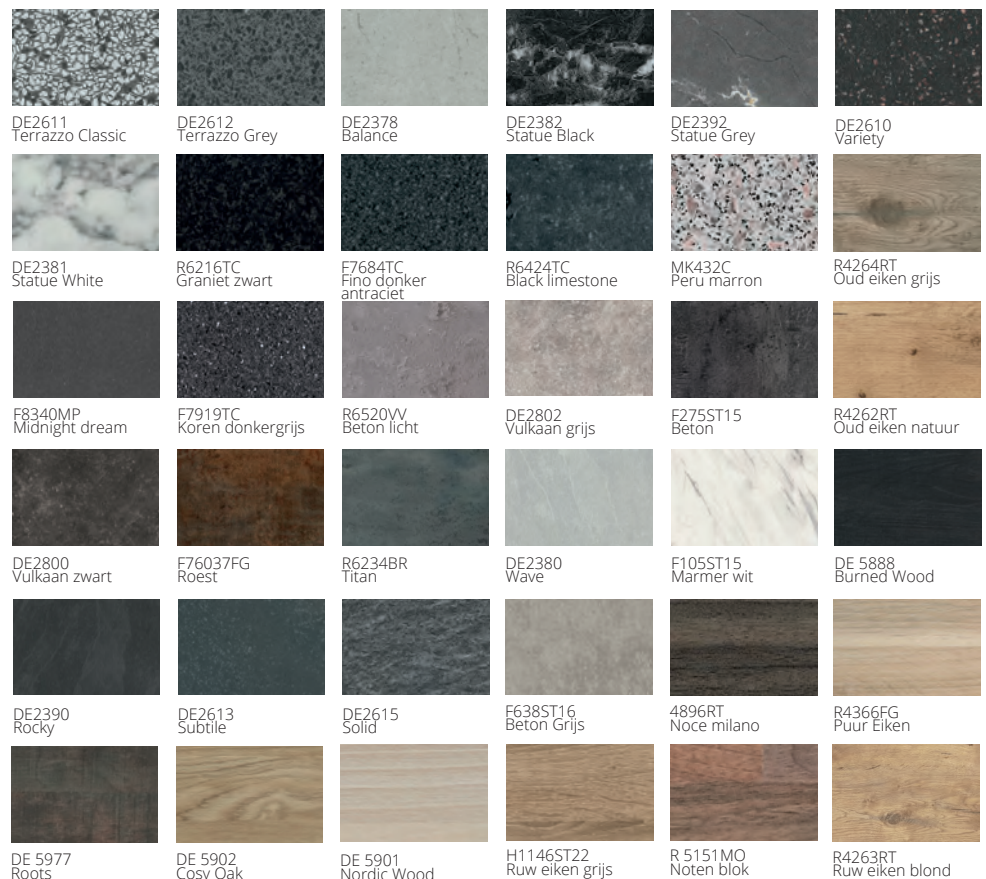

Kleurkeuze voor kunststof werkblad

Bouwnummer 50, 60

Eigenschappen

Dit keukentype heeft een houtnerftekening of een gekleurd oppervlak. Rondom met laser afgewerkt. 19 mm dik.

Kleurkeuze voor keukentype Atlas

Ijswit	Wit	Kristalgrijs	Zink	Kashmir	Crème vanille
Leern	Grafiet	Leisteen	Magnolia	Katoen	Lichtgrijs
Platnagrijs	Antraciet	Acacia	Oud eiken natuur	Ruw eiken grijs	Kasteel eiken
Zomer eiken	Walnoot Alaska	Ahorn	Verona eiken	Puur eiken	Zilver eiken
Terrabruin	Espresso eiken	Staal	Steigerwit	Ruw eiken blond	Metaal zwart
Marmar wit	Betongrijs	Roest	Marmargrijs		