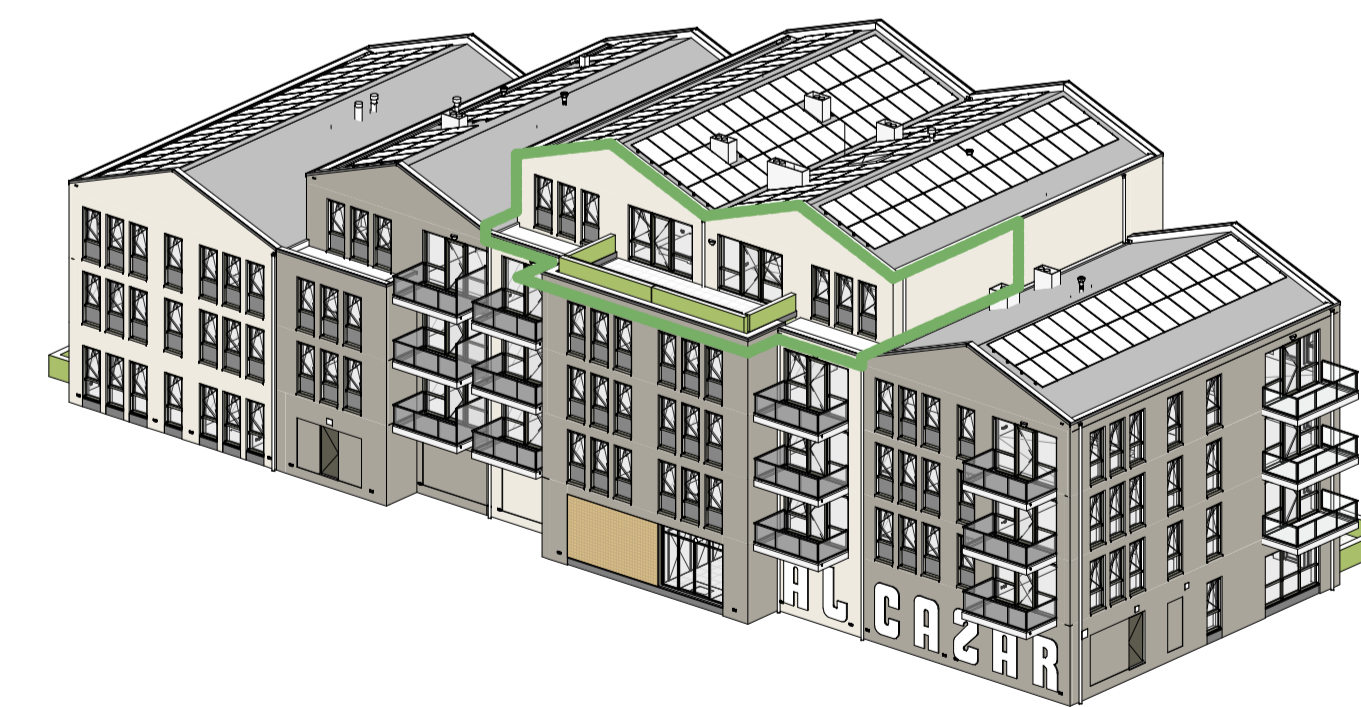

1: 100
Gevelfragment - zuidgevel

Renvooi Elektra

Hoogte (v.l.)	Symbol	Omschrijving	Hoogte (v.l.)	Symbol	Omschrijving
1500	▶	Verdeelinrichting	300	⊥	Enkele wandcontactdoos
Plafond	⊙	Centraaldoos t.b.v. lichtpunt zonder armatuur	300	⊥	Dubbele wandcontactdoos
2300	⊙	Aansluitpunt, wandlicht zonder armatuur	1500	⊥	Wandcontactdoos 2-voudig opbouw MK
2100	⊙	Wandlichtpunt terras inclusief armatuur		⊙	E-RAD - Elektr. radiator badkamer 260+VL.
1300	⊙	Beldrukker		⊙	WT - Wastafel 1050+VL.
1500	⊙	Videofoon		⊙	WD - Wasdroger 1200+VL.
Plafond	⊙	RM Rookmelder, optisch		⊙	WM - Wasmachine 1200+VL.
1050	⊙	Enkelpolige schakelaar	1500	⊙	CO2 CO2 Opnemer
1050	⊙	Enkelpolige schakelaar met wandcontactdoos		⊙	PV PV-omvormer schakelaar
1050	⊙	Serieschakelaar		⊙	Ventilatie Afzuig-ventiel
1050	⊙	Wisselschakelaar		⊙	Ventilatie Inblaas-ventiel
1050	⊙	Kruisschakelaar		⊙	W-installatie
600	⊙	Centraal aardpunt badkamer		⊙	Toestellen
300	⊙	Loze leiding		⊙	VV - Vloerverwarming
1500	⊙	Thermostaat		⊙	WP - Warmtepomp
				⊙	WTW - Warmterugwinning Unit
				⊙	WD - Wasdroger
				⊙	WM - Wasmachine

Opmerkingen:

Op de plattegronden zijn de installatievoorzieningen door middel van een symbool weergegeven. De aangegeven positie van deze onderdelen is indicatief; aanpassingen door de installateur zijn voorbehouden. De exacte positie wordt door de installateur op de installatietekeningen weergegeven. Maten zijn aangegeven in millimeters en zijn circa maten. Houdt rekening met bouwtoelanties.

Renvooi:

- kozijn met dichte deur
- kozijn met glasdeur
- kozijn met dichte deur en dorpel

Voor situatietekening zie tekening "Situatie _ verkooptekening"

1: 50
Plattegrond

Appartement blok D
bnr 70, type H1
VG
145.1 m2 GO, 100.6 m2 VG