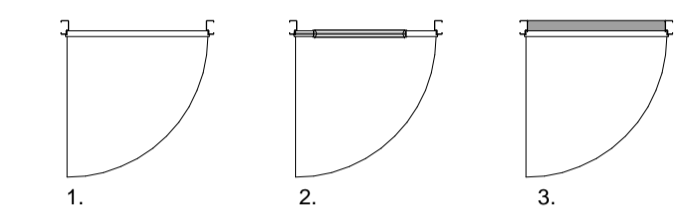

1: 100
Gevelfragment - zuidgevel

Renvooi Elektra

Hoogte (v.l.)	Symbol	Omschrijving	Hoogte (v.l.)	Symbol	Omschrijving
1500	▶	Verdeelinrichting	300	⊥	Enkele wandcontactdoos
Plafond	⊙	Centraaldoos t.b.v. lichtpunt zonder armatuur	300	⊥	Dubbele wandcontactdoos
2300	⊙	Aansluitpunt, wandlicht zonder armatuur	1500	⊥	Wandcontactdoos 2-voudig opbouw MK
2100	⊙	Wandlichtpunt terras inclusief armatuur		⊙	E-RAD - Elektr. radiator badkamer 260+VL.
1300	⊙	Beldrukker		⊙	WT - Wastafel 1050+VL.
1500	⊙	Videofoon		⊙	WD - Wasdroger 1200+VL.
Plafond	⊙	RM Rookmelder, optisch		⊙	WM - Wasmachine 1200+VL.
1050	⊙	Enkelpolige schakelaar	1500	⊙	CO2 CO2 Opnemer
1050	⊙	Enkelpolige schakelaar met wandcontactdoos		⊙	PV PV-omvormer schakelaar
1050	⊙	Serieschakelaar		⊙	Ventilatie Afzuig-ventiel
1050	⊙	Wisselschakelaar		⊙	Ventilatie Inblaas-ventiel
1050	⊙	Kruisschakelaar		⊙	W-installatie
600	⊙	Centraal aardpunt badkamer		⊙	Toestellen
300	⊙	Loze leiding		⊙	VV - Vloerverwarming
1500	⊙	Thermostaat		⊙	WP - Warmtepomp
				⊙	WTW - Warmterugwinning Unit
				⊙	WD - Wasdroger
				⊙	WM - Wasmachine

Opmerkingen:

Op de plattegronden zijn de installatievoorzieningen door middel van een symbool weergegeven. De aangegeven positie van deze onderdelen is indicatief; aanpassingen door de installateur zijn voorbehouden. De exacte positie wordt door de installateur op de installatietekeningen weergegeven. Maten zijn aangegeven in millimeters en zijn circa maten. Houdt rekening met bouwtoelanties.

Renvooi:

- kozijn met dichte deur
- kozijn met glasdeur
- kozijn met dichte deur en dorpel

Voor situatietekening zie tekening "Situatie _ verkooptekening"

1: 50
Plattegrond

Appartement blok D
bnr 70, type H1
VG
145.1 m2 GO, 100.6 m2 VG