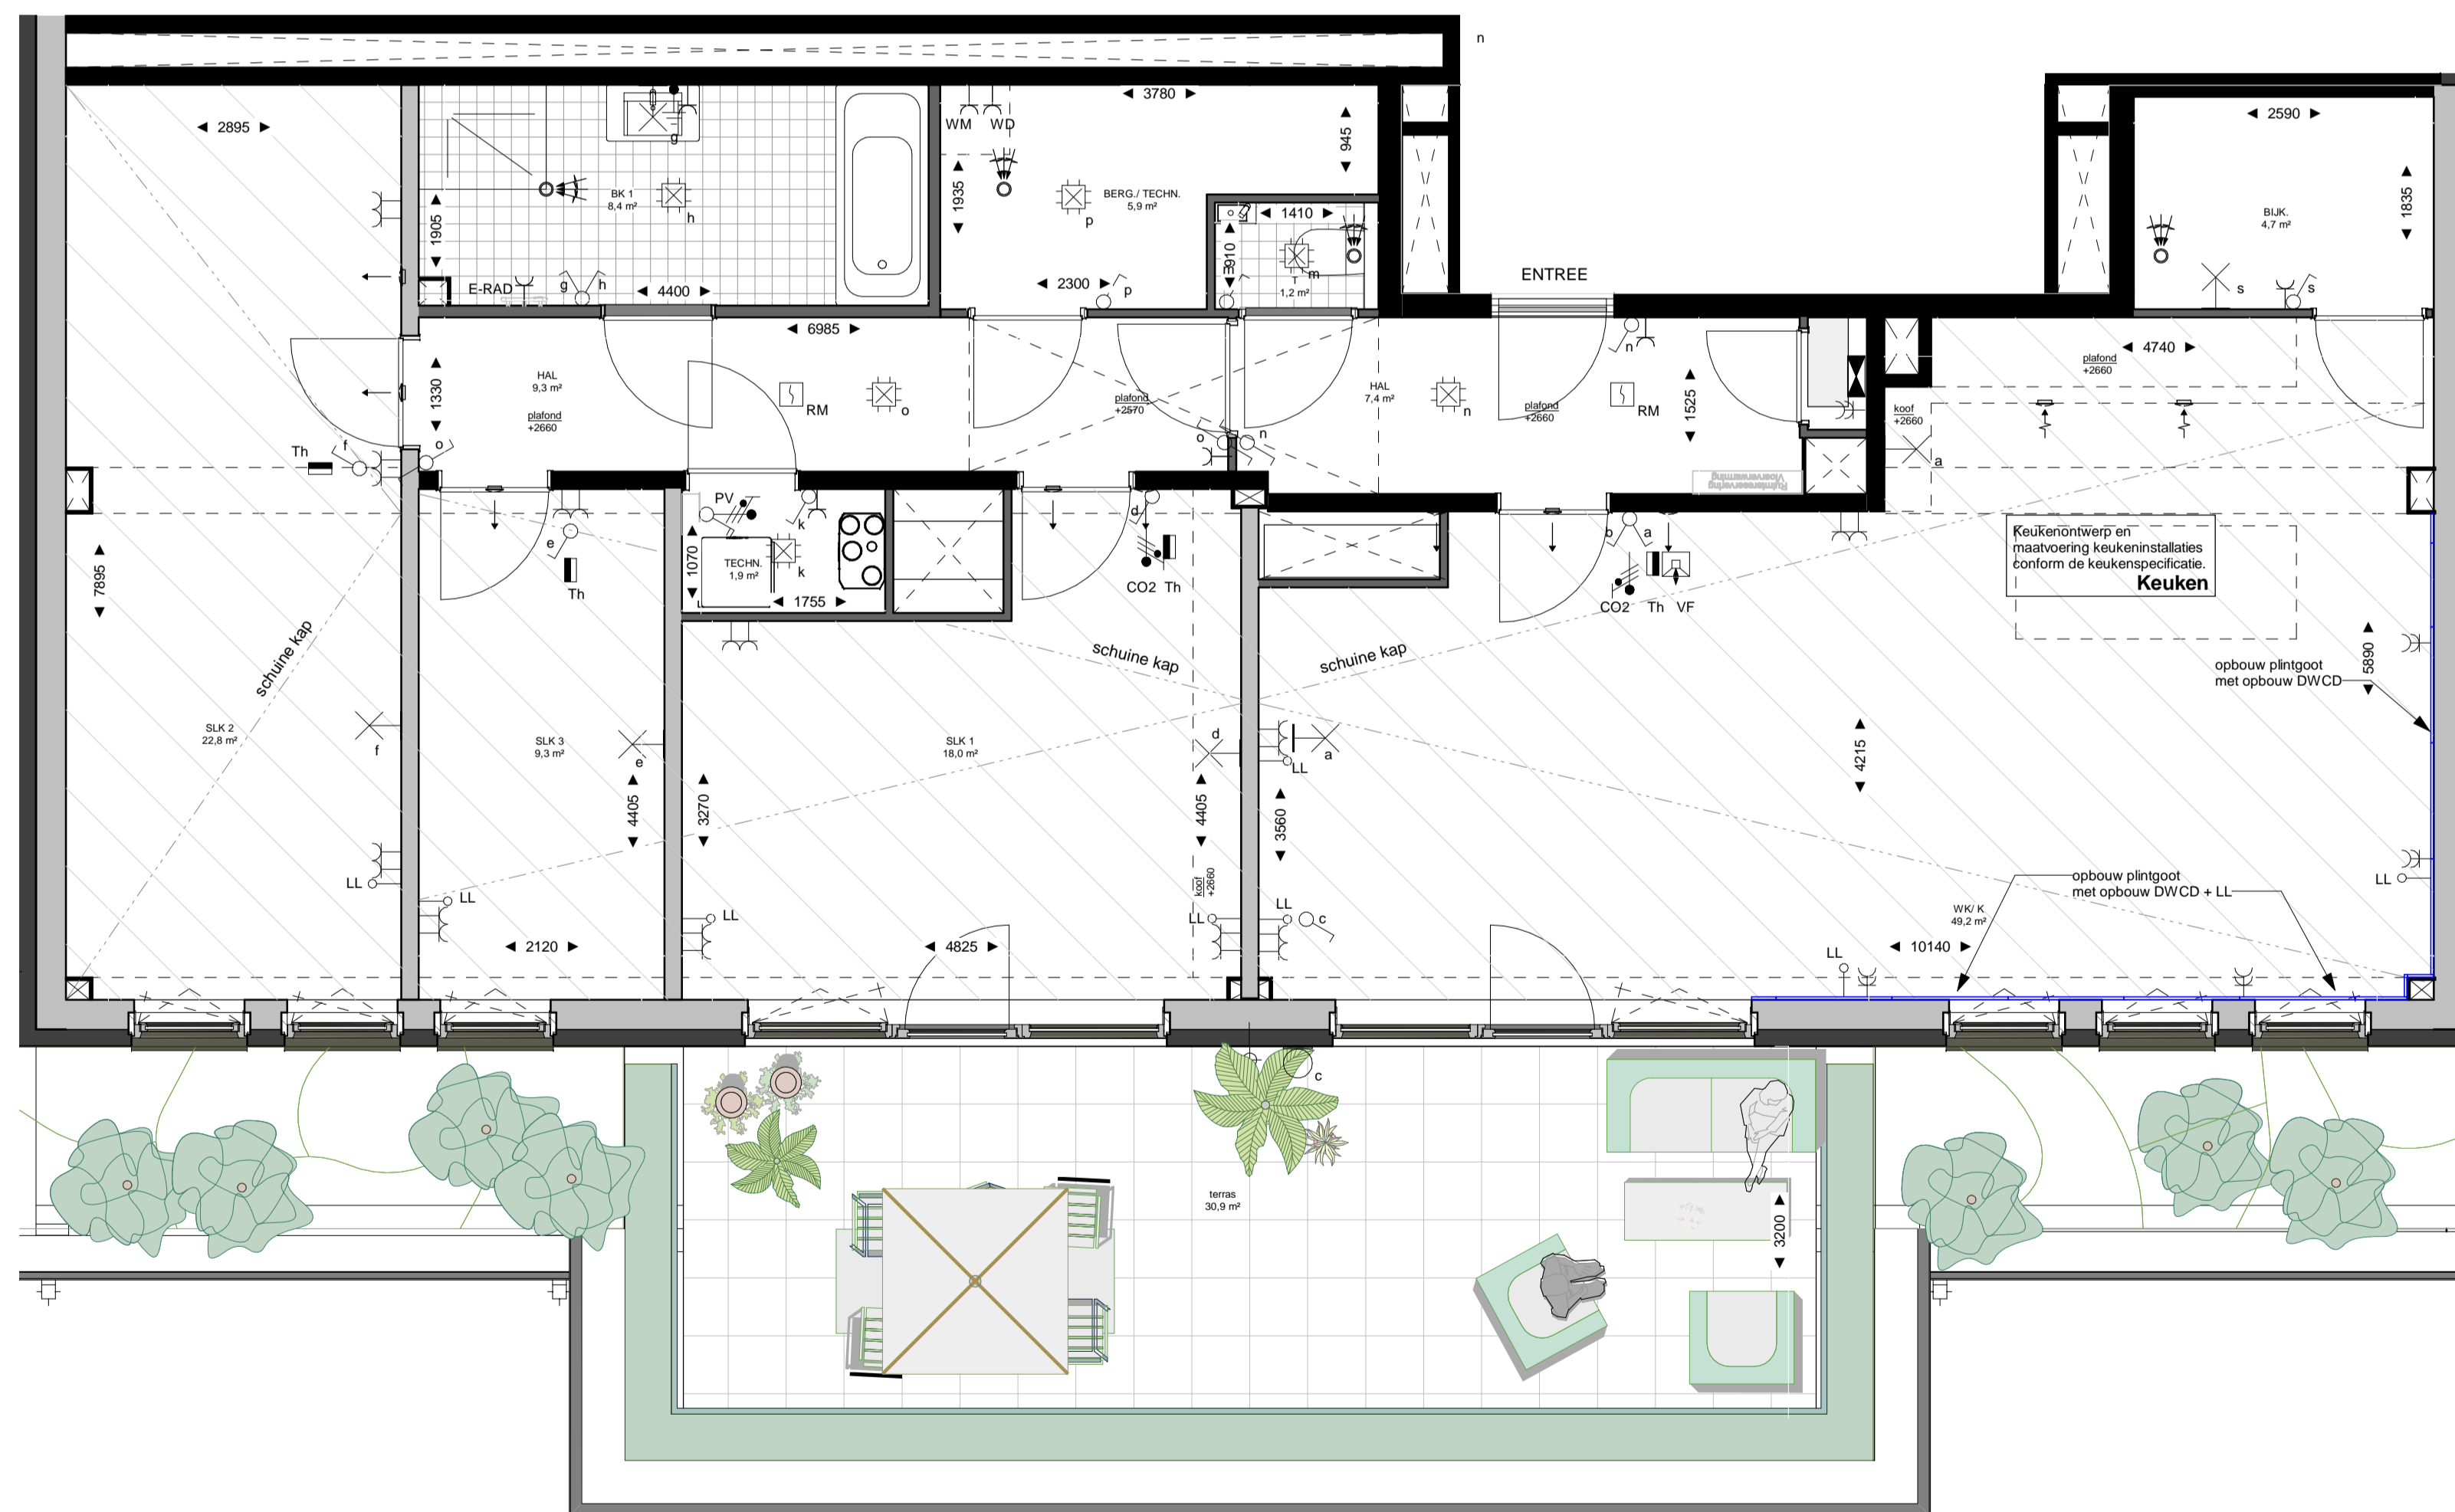

1: 100
Gevelfragment - zuidgevel

Renvooi Elektra

Hoogte (v.l.)	Symbol	Omschrijving	Hoogte (v.l.)	Symbol	Omschrijving
1500	▶	Verdeelinrichting	300	⊥	Enkele wandcontactdoos
Plafond	⊙	Centraaldoos t.b.v. lichtpunt zonder armatuur	300	⊥	Dubbele wandcontactdoos
2300	⊙	Aansluitpunt, wandlicht zonder armatuur	1500	⊥	Wandcontactdoos 2-voudig opbouw MK
2100	⊙	Wandlichtpunt terras inclusief armatuur		⊙	E-RAD - Elektr. radiator badkamer 260+VL.
1300	⊙	Beldrukker		⊙	WT - Wastafel 1050+VL.
1500	⊙	Videofoon		⊙	WD - Wasdroger 1200+VL.
Plafond	⊙	RM Rookmelder, optisch		⊙	WM - Wasmachine 1200+VL.
1050	⊙	Enkelpolige schakelaar	1500	⊙	CO2 CO2 Opnemer
1050	⊙	Enkelpolige schakelaar met wandcontactdoos		⊙	PV PV-omvormer schakelaar
1050	⊙	Serieschakelaar		⊙	Ventilatie Afzuig-ventiel
1050	⊙	Wisselschakelaar		⊙	Ventilatie Inblaas-ventiel
1050	⊙	Kruisschakelaar		⊙	W-installatie
600	⊙	Centraal aardpunt badkamer		⊙	Toestellen
300	⊙	Loze leiding		⊙	VV - Vloerverwarming
1500	⊙	Thermostaat		⊙	WP - Warmtepomp
				⊙	WTW - Warmterugwinning Unit
				⊙	WD - Wasdroger
				⊙	WM - Wasmachine

Opmerkingen:

Op de plattegronden zijn de installatievoorzieningen door middel van een symbool weergegeven. De aangegeven positie van deze onderdelen is indicatief; aanpassingen door de installateur zijn voorbehouden. De exacte positie wordt door de installateur op de installatietekeningen weergegeven. Maten zijn aangegeven in millimeters en zijn circa maten. Houdt rekening met bouwtoelanties.

Renvooi:

- kozijn met dichte deur
- kozijn met glasdeur
- kozijn met dichte deur en dorpel

Voor situatietekening zie tekening "Situatie _ verkooptekening"

1: 50
Plattegrond

Appartement blok D
bnr 70, type H1
VG
145.1 m2 GO, 100.6 m2 VG

PARC
alcazar

Verkooptekening BNR-70 onderdeel
24-11-2023 datum
As indicated: schaal
A1: formaat