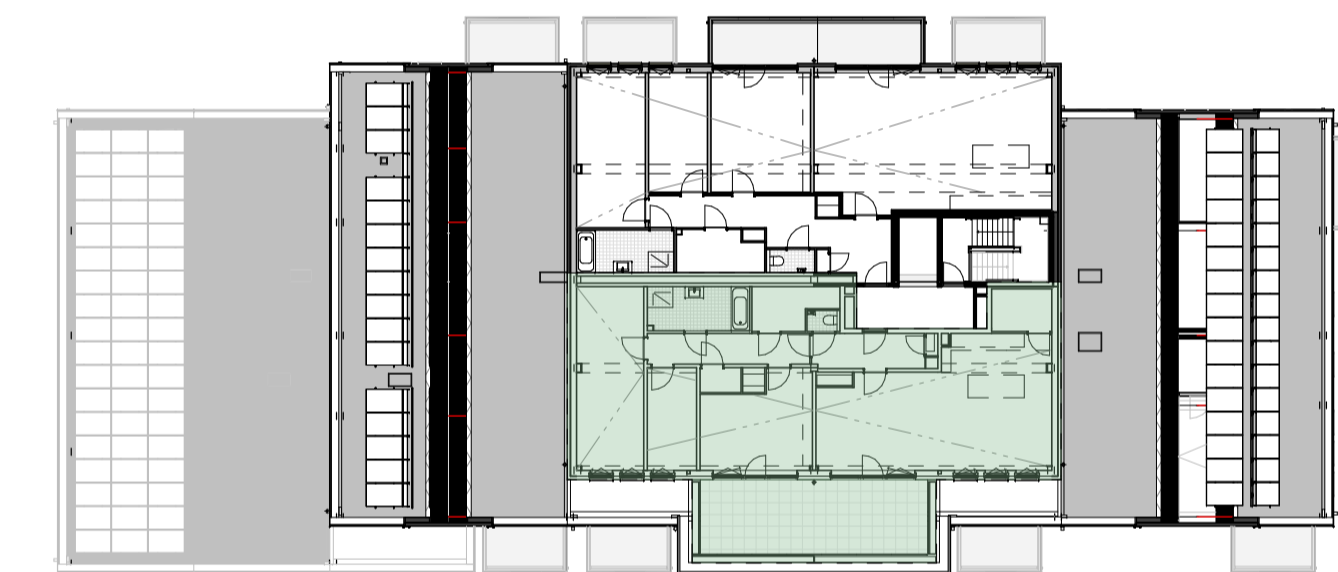

1: 100
Gevelfragment - zuidgevel

Renvooi Elektra

Hoogte (v.l.)	Symbol	Omschrijving	Hoogte (v.l.)	Symbol	Omschrijving
1500	▶	Verdeelinrichting	300	⊥	Enkele wandcontactdoos
Plafond	⊙	Centraaldoos t.b.v. lichtpunt zonder armatuur	300	⊥	Dubbele wandcontactdoos
2300	⊙	Aansluitpunt, wandlicht zonder armatuur	1500	⊥	Wandcontactdoos 2-voudig opbouw MK
2100	⊙	Wandlichtpunt terras inclusief armatuur		⊙	E-RAD - Elektr. radiator badkamer 260+VL.
1300	⊙	Beldrukker		⊙	WT - Wastafel 1050+VL.
1500	⊙	Videofoon		⊙	WD - Wasdroger 1200+VL.
Plafond	⊙	RM Rookmelder, optisch		⊙	WM - Wasmachine 1200+VL.
1050	⊙	Enkelpolige schakelaar	1500	⊙	CO2 CO2 Opnemer
1050	⊙	Enkelpolige schakelaar met wandcontactdoos		⊙	PV PV-omvormer schakelaar
1050	⊙	Serieschakelaar		⊙	Ventilatie Afzuig-ventiel
1050	⊙	Wisselschakelaar		⊙	Ventilatie Inblaas-ventiel
1050	⊙	Kruisschakelaar		⊙	W-installatie
600	⊙	Centraal aardpunt badkamer		⊙	Toestellen
300	⊙	Loze leiding		⊙	VV - Vloerverwarming
1500	⊙	Thermostaat		⊙	WP - Warmtepomp
				⊙	WTW - Warmterugwinning Unit
				⊙	WD - Wasdroger
				⊙	WM - Wasmachine

Opmerkingen:

Op de plattegronden zijn de installatievoorzieningen door middel van een symbool weergegeven. De aangegeven positie van deze onderdelen is indicatief; aanpassingen door de installateur zijn voorbehouden. De exacte positie wordt door de installateur op de installatietekeningen weergegeven. Maten zijn aangegeven in millimeters en zijn circa maten. Houdt rekening met bouwtoelanties.

Renvooi:

- kozijn met dichte deur
- kozijn met glasdeur
- kozijn met dichte deur en dorpel

Voor situatietekening zie tekening "Situatie _ verkooptekening"

1: 50
Plattegrond

Appartement blok D
bnr 70, type H1
VG
145.1 m2 GO, 100.6 m2 VG