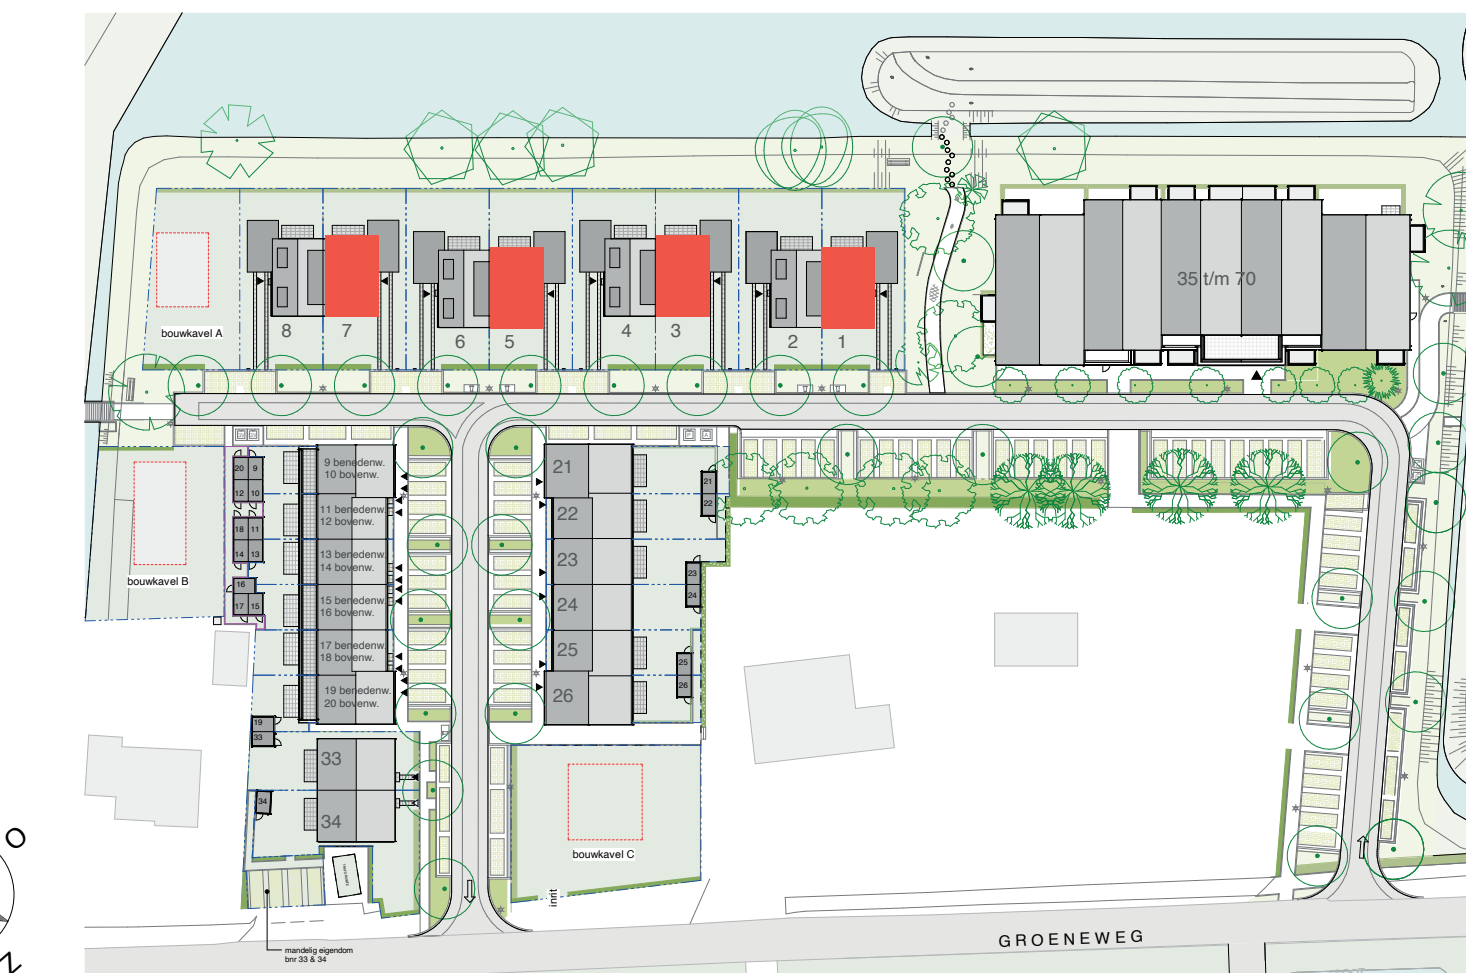

situatietekening (1:1000)