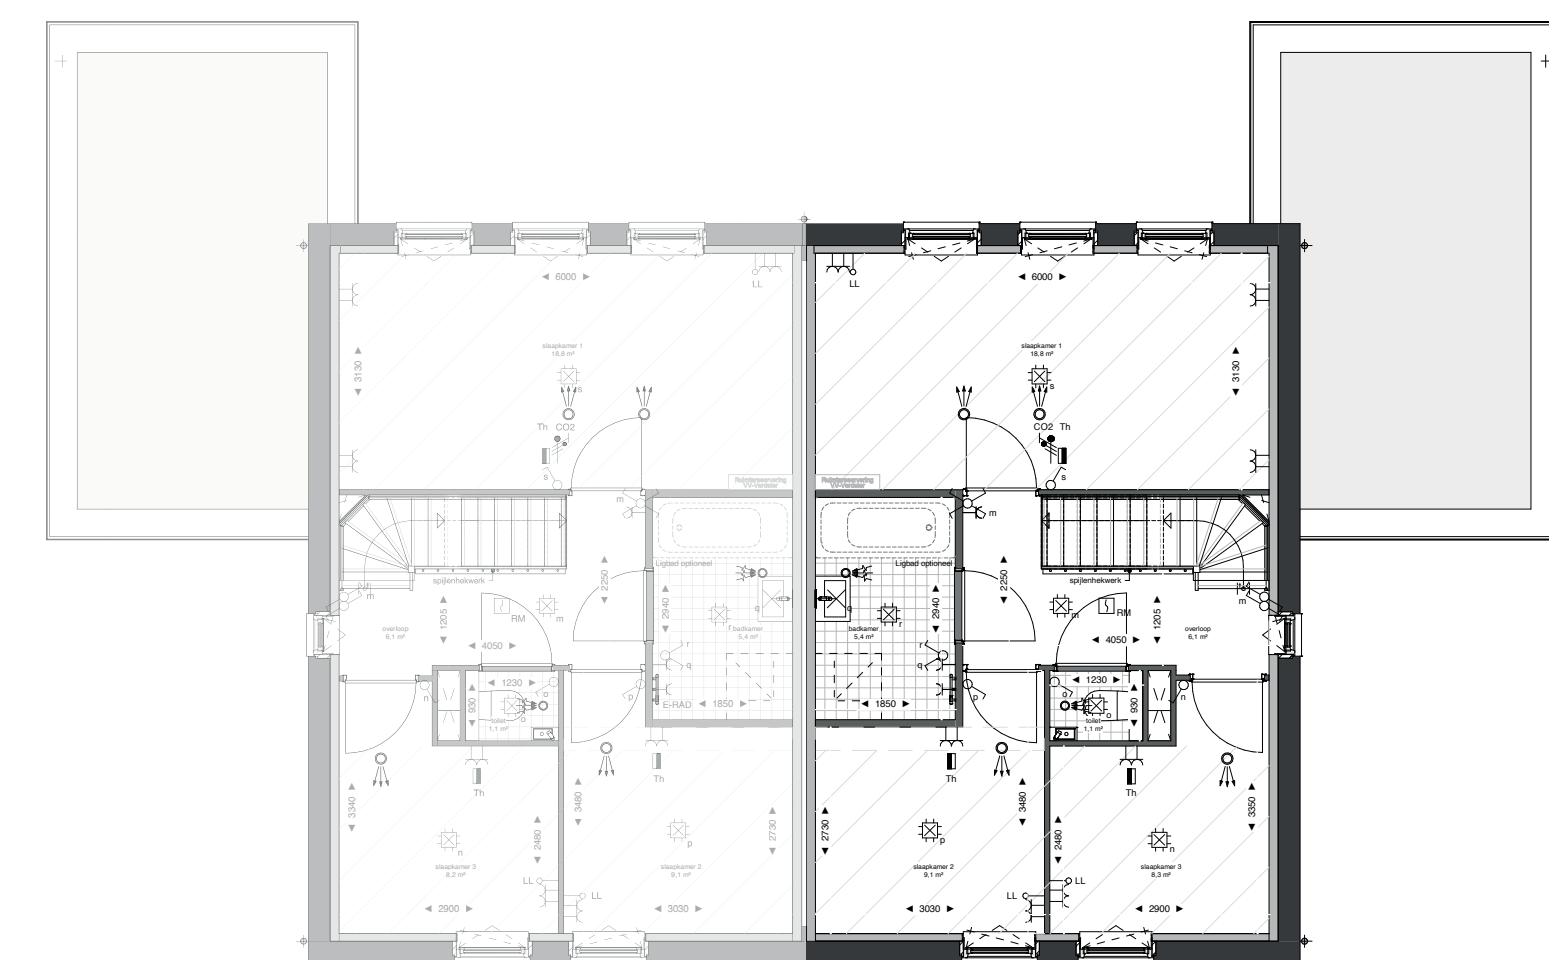

plattegrond eerste verdieping (1:100)