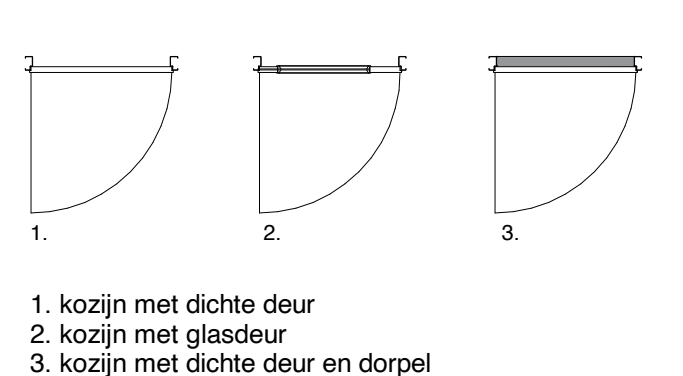

Opmerkingen:

Renvoel:

Voor situatietekening zie tekening "Situatie _ verkooptekening"

VG Twee-onder-een-kapwoning blok C
BNR 1 t/m 8
153.2 m2 GO, 84.9 m2 VG