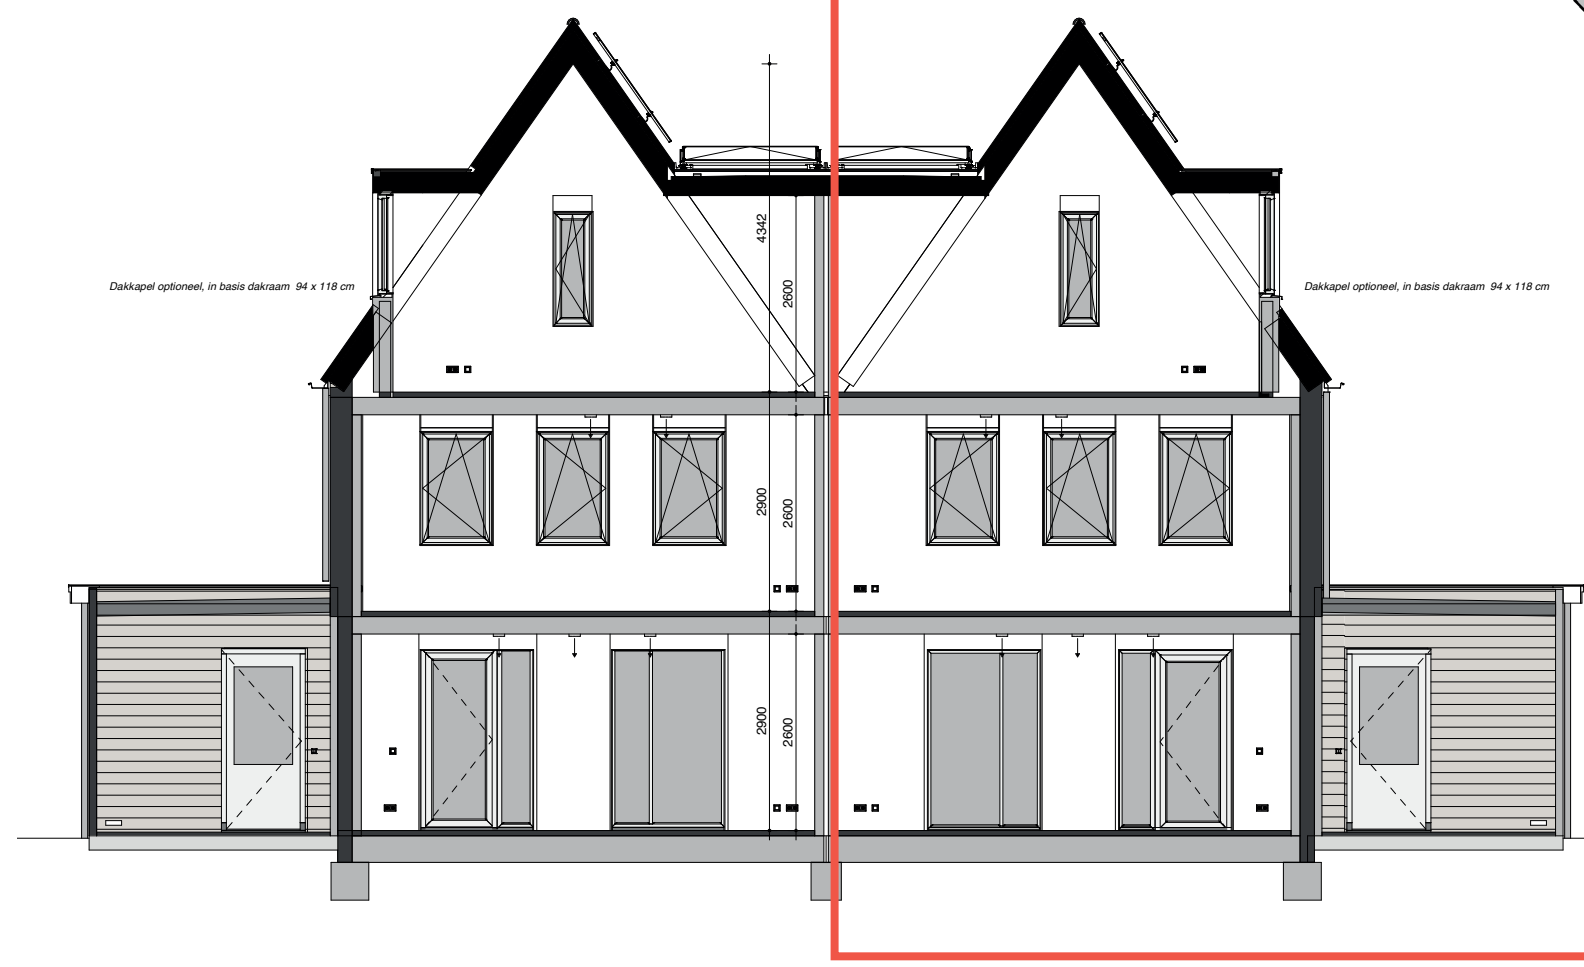

doorsnede (1:100)