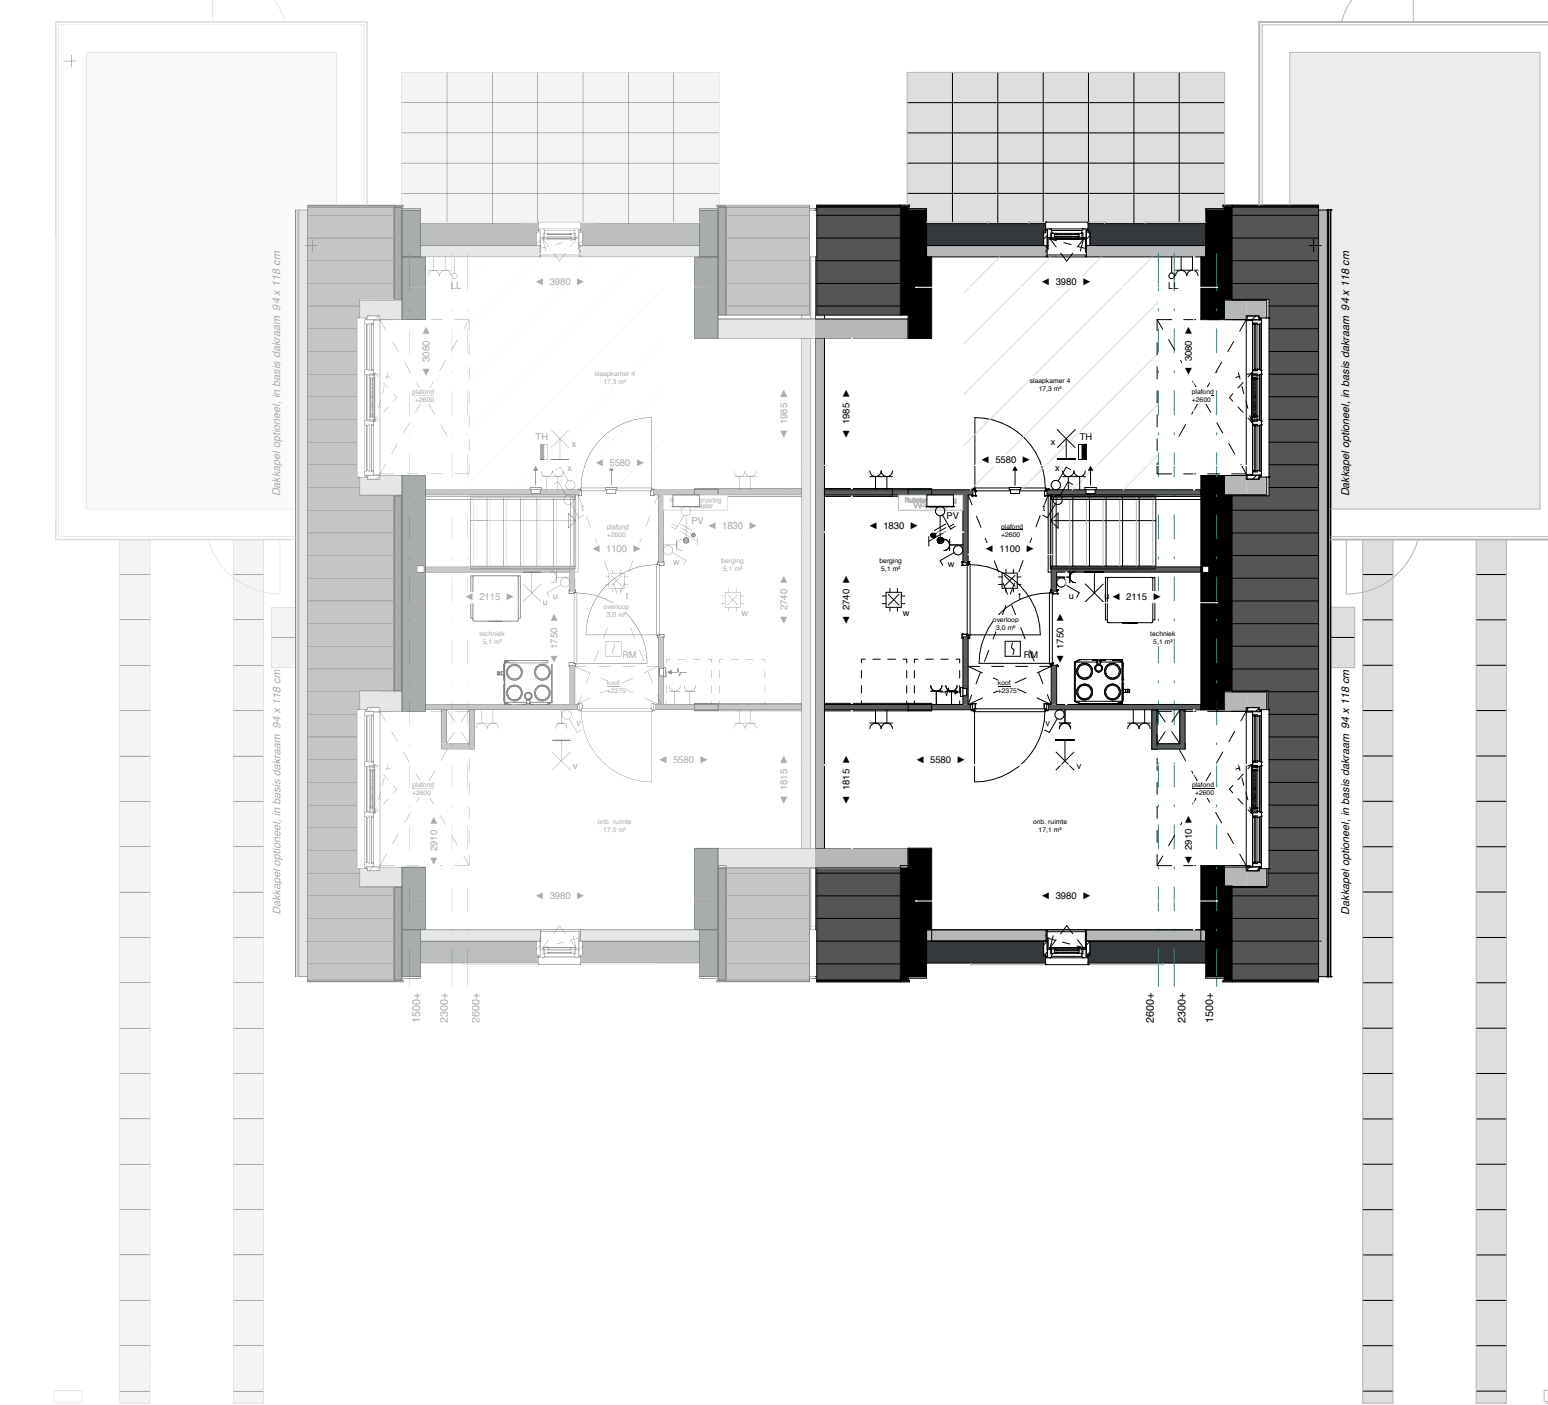

plattegrond tweede verdieping (1:100)