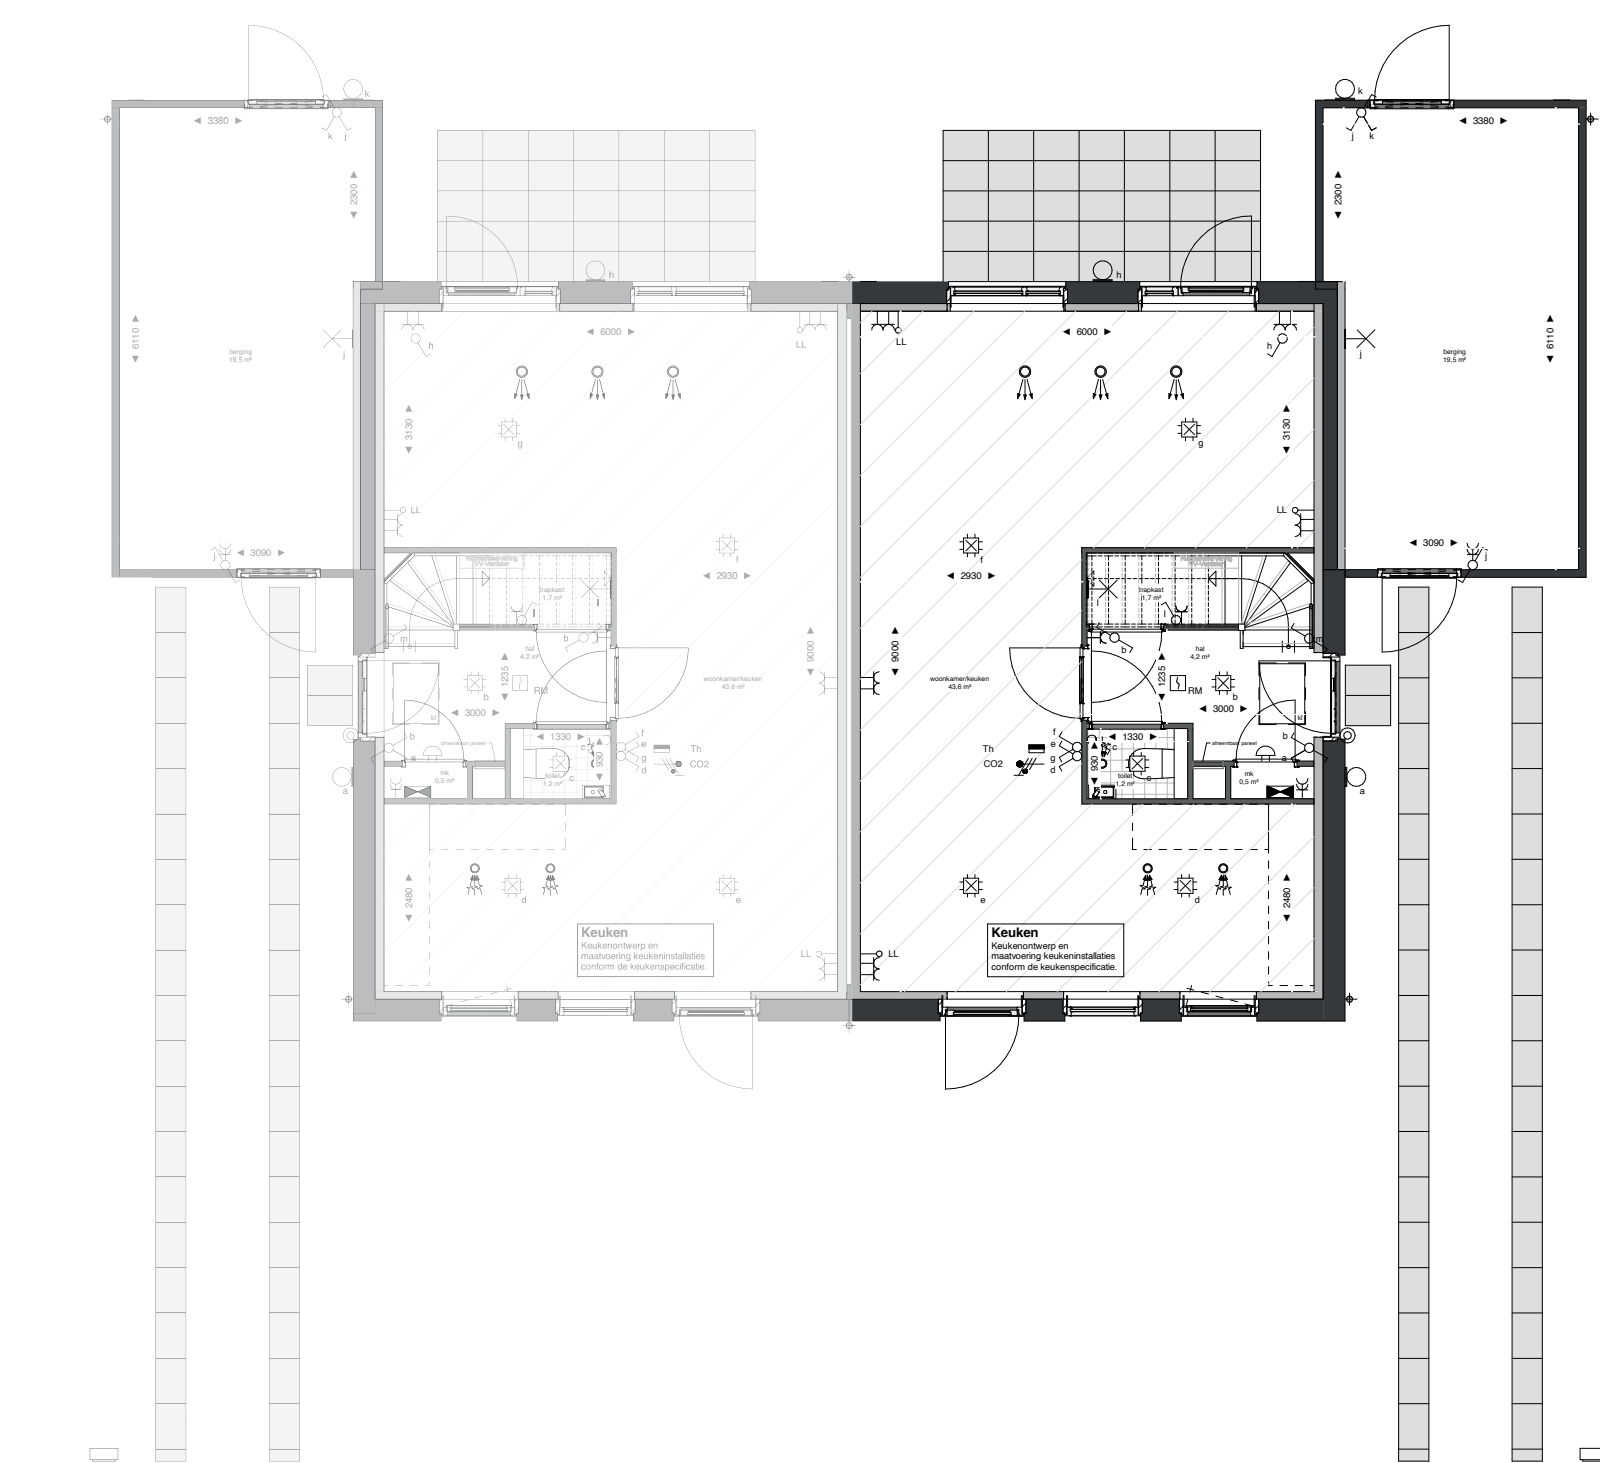

plattegrond begane grond (1:100)