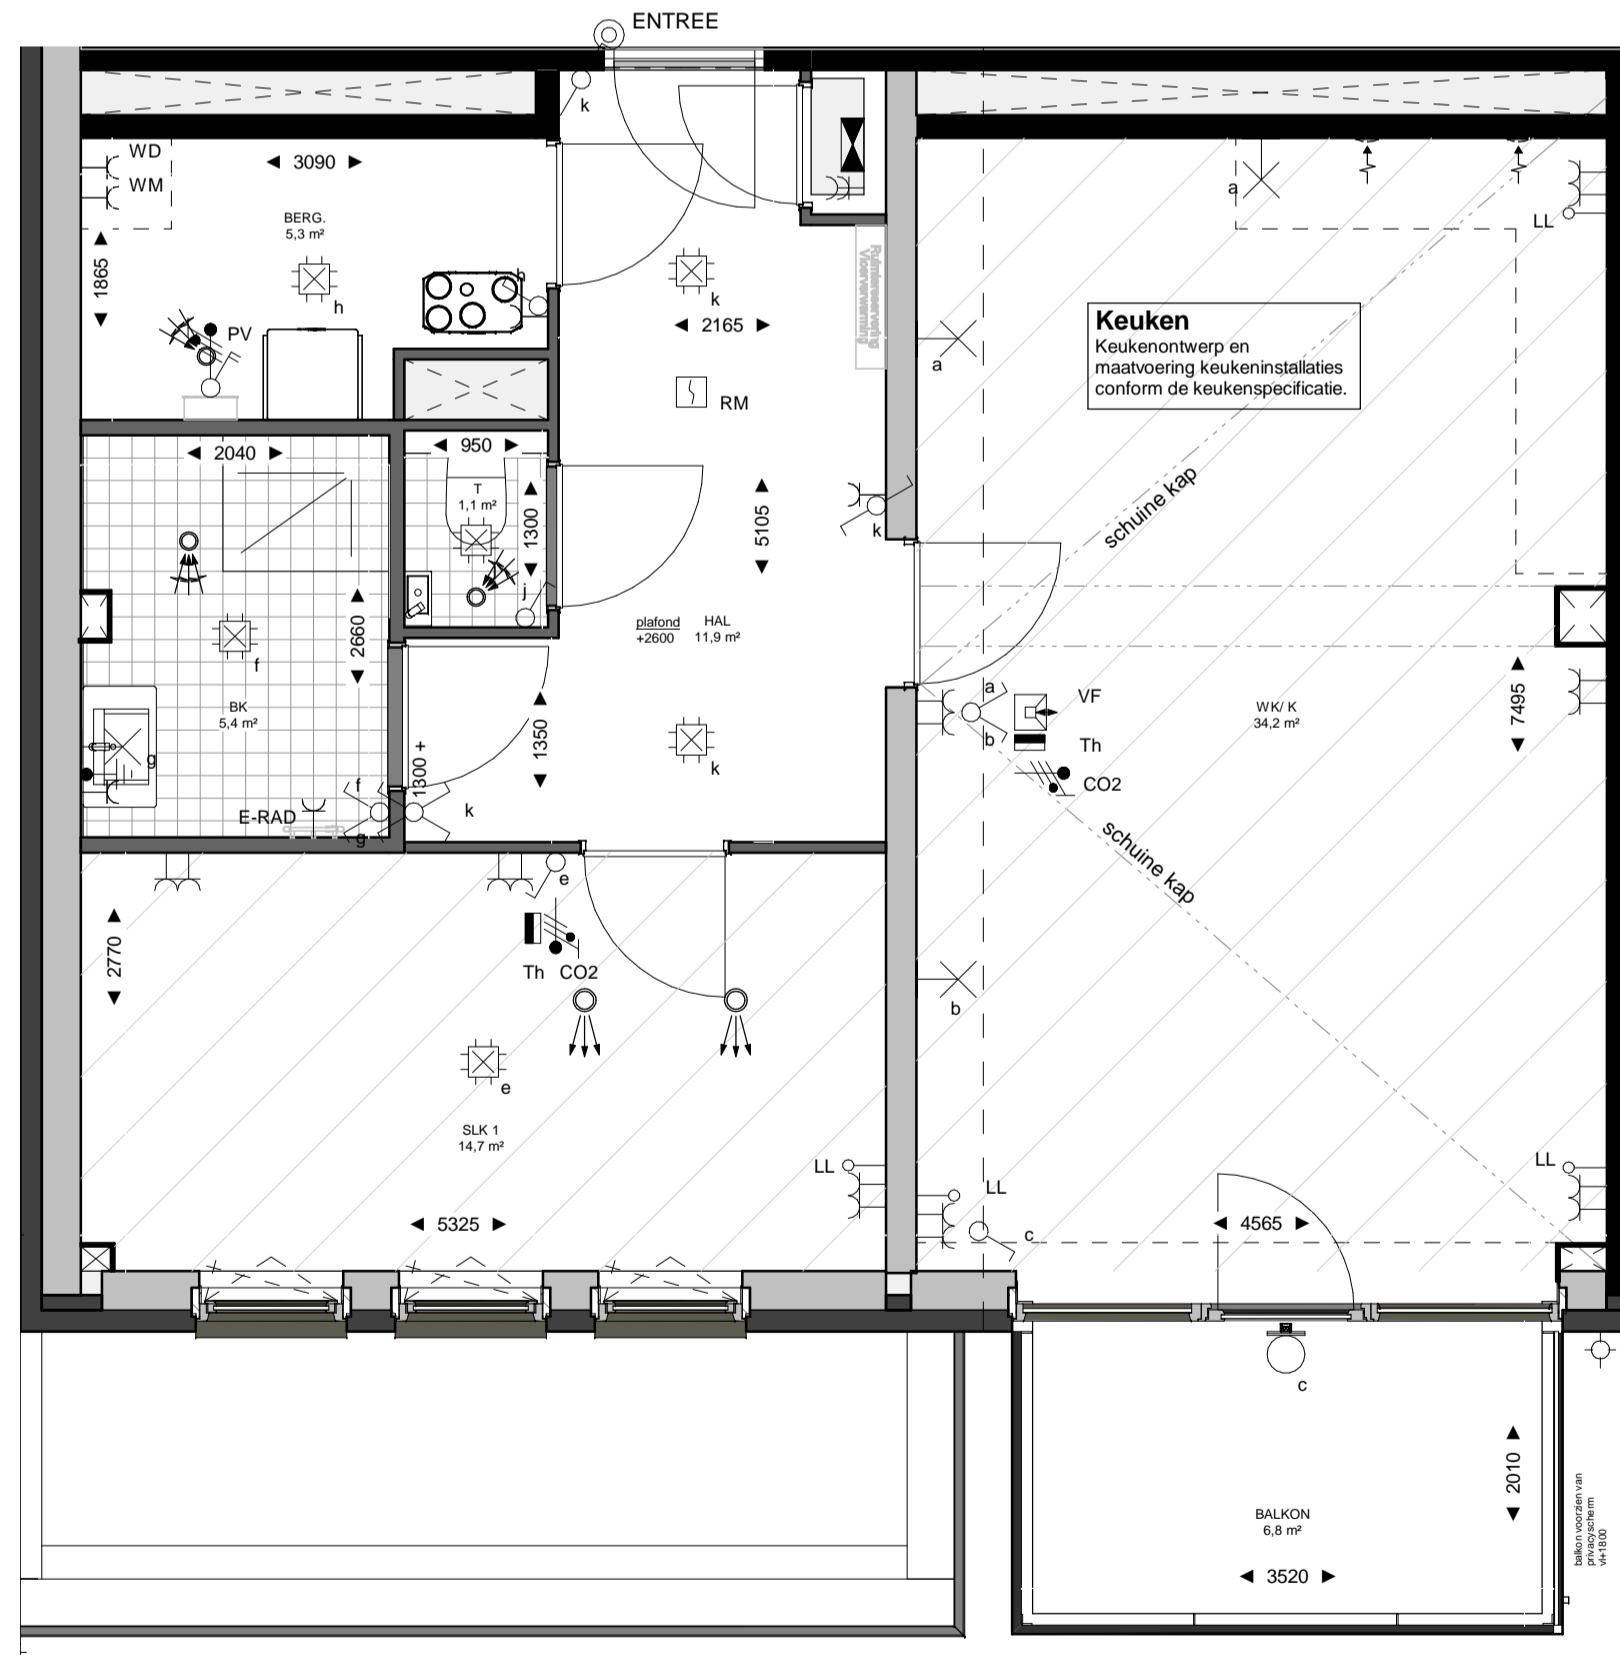

1:100 Gevelfragment - zuidgevel

1:50 Plattegrond

Renvooi Elektra

Hoogte (v.l.)	Symbol	Omschrijving	Hoogte (v.l.)	Symbol	Omschrijving
1500	▶	Verdeelinrichting	300	⊥	Enkele wandcontactdoos
Plafond	⊙	Centraaldoos t.b.v. lichtpunt zonder armatuur	300	⊥	Dubbele wandcontactdoos
2300	⊙	Aansluitpunt, wandlicht zonder armatuur	1500	⊥	Wandcontactdoos 2-voudig opbouw MK
2100	⊙	Wandlichtpunt terras inclusief armatuur		⊙	E-RAD - Elektr. radiator badkamer 260+VL.
1300	⊙	Beldrukker		⊙	WT - Wastafel 1050+VL.
1500	⊙	Videofoon		⊙	WD - Wasdroger 1200+VL.
Plafond	⊙	Rookmelder, optisch		⊙	WM - Wasmachine 1200+VL.
1050	⊙	Enkelpolige schakelaar	1500	⊙	CO2 CO2 Opnemer
1050	⊙	Enkelpolige schakelaar met wandcontactdoos	1500	⊙	PV PV-omvormer schakelaar
1050	⊙	Serienschakelaar			
1050	⊙	Wisselschakelaar	Plafond	⊙	Ventilatie Afzuig-ventiel
1050	⊙	Kruisschakelaar	Plafond	⊙	Ventilatie Inblaa-ventiel
600	●	Centraal aardpunt badkamer	W-installatie		VV - Vloerverwarming
300	○	Loze leiding	Toestellen		WP - Warmtepomp
1500	▬	Thermostaat			WTW - Warmteterugwinning Unit
					WD - Wasdroger
					WM - Wasmachine

Opmerkingen:

Op de plattegronden zijn de installatievoorzieningen door middel van een symbool weergegeven. De aangegeven positie van deze onderdelen is indicatief; aanpassingen door de installateur zijn voorbehouden. De exacte positie wordt door de installateur op de installatietekeningen weergegeven. Maten zijn aangegeven in millimeters en zijn circa maten. Houdt rekening met bouwtoelanties.

Voor situatietekening zie tekening "Situatie _ verkooptekening"

Renvooi:

- 1. kozijn met dichte deur
- 2. kozijn met glasdeur
- 3. kozijn met dichte deur en dorpel

Appartement blok D
bnr 65, type E2
74.5 m2 GO, 48.7 m2 VG