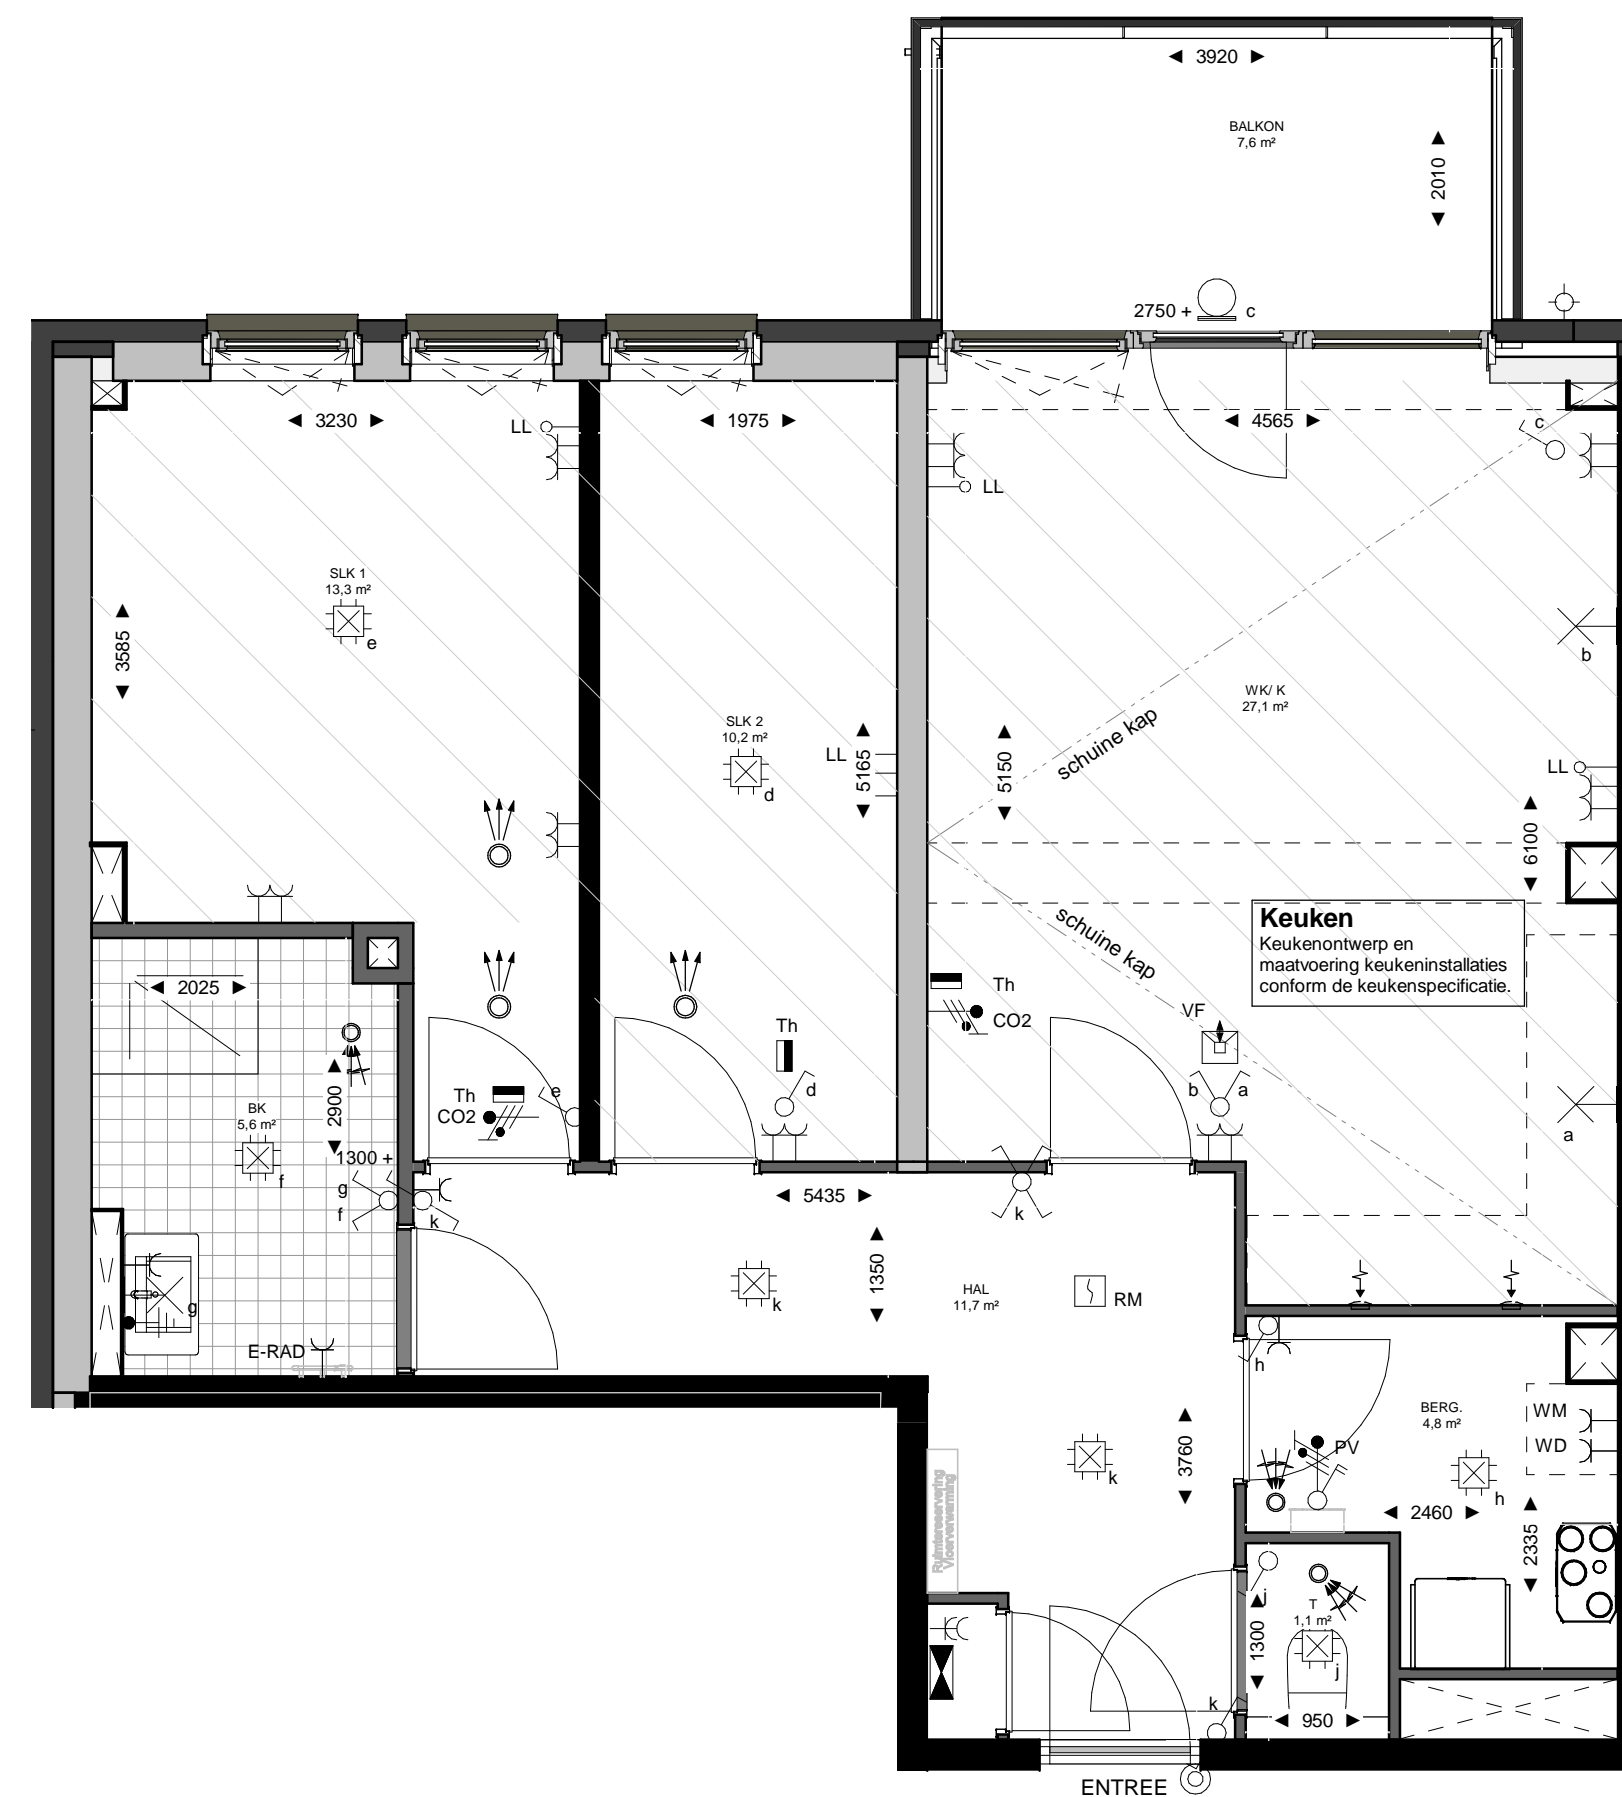

1: 100
Gevelfragment - noordgevel

1: 50
Plattegrond

Renvooi Elektra

Hoogte (v.l.)	Symbol	Omschrijving	Hoogte (v.l.)	Symbol	Omschrijving
1500	▶	Verdeelinrichting	300	⊥	Enkele wandcontactdoos
Plafond	⊙	Centraaldoos t.b.v. lichtpunt zonder armatuur	300	⊥	Dubbele wandcontactdoos
2300	⊙	Aansluitpunt, wandlicht zonder armatuur	1500	⊥	Wandcontactdoos 2-voudig opbouw MK
2100	⊙	Wandlichtpunt terras inclusief armatuur		⊙	E-RAD - Elektr. radiator badkamer 260+VL.
1300	⊙	Beldrukker		⊙	WT - Wastafel 1050+VL.
1500	⊙	Videofoon		⊙	WD - Wasdroger 1200+VL.
Plafond	⊙	Rookmelder, optisch		⊙	WM - Wasmachine 1200+VL.
1050	⊙	Enkelpolige schakelaar	1500	⊙	CO2 CO2 Opnemer
1050	⊙	Enkelpolige schakelaar met wandcontactdoos		⊙	PV PV-omvormer schakelaar
1050	⊙	Serieschakelaar		⊙	Ventilatie Afzuig-ventiel
1050	⊙	Wisselschakelaar		⊙	Ventilatie Inblaas-ventiel
1050	⊙	Kruisschakelaar		⊙	W-installatie
600	⊙	Centraal aardpunt badkamer		⊙	Toestellen
300	⊙	Loze leiding		⊙	VV - Vloerverwarming
1500	⊙	Thermostaat		⊙	WP - Warmtepomp
				⊙	WTW - Warmterugwinning Unit
				⊙	WD - Wasdroger
				⊙	WM - Wasmachine

Opmerkingen:

Op de plattegronden zijn de installatievoorzieningen door middel van een symbool weergegeven. De aangegeven positie van deze onderdelen is indicatief; aanpassingen door de installateur zijn voorbehouden. De exacte positie wordt door de installateur op de installatietekeningen weergegeven. Maten zijn aangegeven in millimeters en zijn circa maten. Houdt rekening met bouwtoeranties.

Renvooi:

Voor situatietekening zie tekening "Situatie _ verkooptekening"

Appartement blok D
bnr 64, type C3
VG
75.4 m2 GO, 47.5 m2 VG

Verkooptekening BNR-64 onderdeel
24-11-2023 datum
As indicated: schaal
A1: formaat