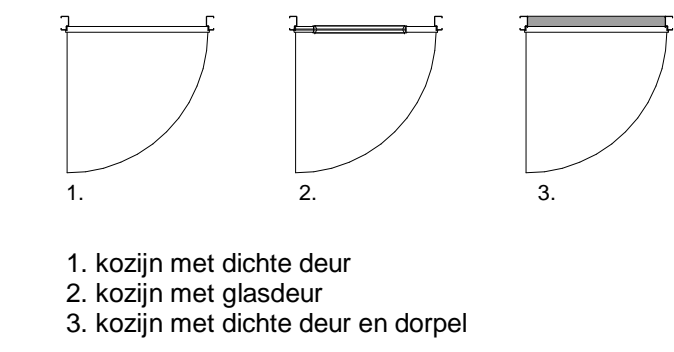

1: 50
Plattegrond

Renvooi Elektra

Hoogte (v.l.)	Symbol	Omschrijving	Hoogte (v.l.)	Symbol	Omschrijving
1500	▶	Verdeelinrichting	300	⊥	Enkele wandcontactdoos
Plafond	⊙	Centraaldoos t.b.v. lichtpunt zonder armatuur	300	⊥	Dubbele wandcontactdoos
2300	⊙	Aansluitpunt, wandlicht zonder armatuur	1500	⊥	Wandcontactdoos 2-voudig opbouw MK
2100	⊙	Wandlichtpunt terras inclusief armatuur		⊙	E-RAD - Elektr. radiator badkamer 260+VL.
1300	⊙	Beldrukker		⊙	WT - Wastafel 1050+VL.
1500	⊙	Videofoon		⊙	WD - Wasdroger 1200+VL.
Plafond	⊙	Rookmelder, optisch		⊙	WM - Wasmachine 1200+VL.
1050	⊙	Enkelpolige schakelaar	1500	⊙	CO2 CO2 Opnemer
1050	⊙	Enkelpolige schakelaar met wandcontactdoos		⊙	PV PV-omvormer schakelaar
1050	⊙	Serieschakelaar		⊙	Ventilatie Afzuig-ventiel
1050	⊙	Wisselschakelaar		⊙	Ventilatie Inblaas-ventiel
1050	⊙	Kruisschakelaar		⊙	W-installatie
600	⊙	Centraal aardpunt badkamer		⊙	Toestellen
300	⊙	Loze leiding		⊙	VV - Vloerverwarming
1500	⊙	Thermostaat		⊙	WP - Warmtepomp
				⊙	WTW - Warmterugwinning Unit
				⊙	WD - Wasdroger
				⊙	WM - Wasmachine

Opmerkingen:

Op de plattegronden zijn de installatievoorzieningen door middel van een symbool weergegeven. De aangegeven positie van deze onderdelen is indicatief; aanpassingen door de installateur zijn voorbehouden. De exacte positie wordt door de installateur op de installatietekeningen weergegeven. Maten zijn aangegeven in millimeters en zijn circa maten. Houdt rekening met bouwtoeranties.

Renvooi:

Voor situatietekening zie tekening "Situatie _ verkooptekening"

Appartement blok D
bnr 64, type C3
VG
75.4 m2 GO, 47.5 m2 VG

Verkooptekening BNR-64 onderdeel
24-11-2023 datum
As indicated: schaal
A1: formaat