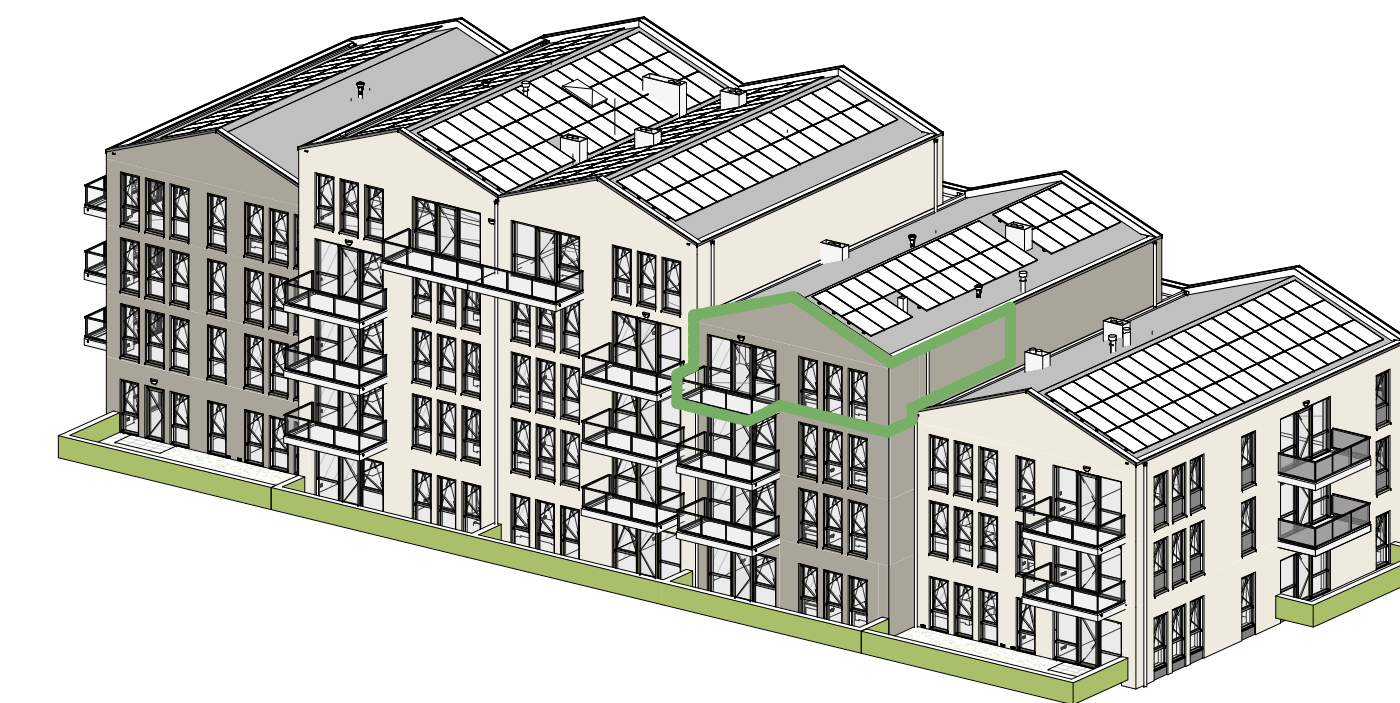

1: 100
Gevelfragment - noordgevel

1: 50
Plattegrond

Renvooi Elektra

Hoogte (v.l.)	Symbol	Omschrijving	Hoogte (v.l.)	Symbol	Omschrijving
1500	▶	Verdeelinrichting	300	⊥	Enkele wandcontactdoos
Plafond	⊙	Centraaldoos t.b.v. lichtpunt zonder armatuur	300	⊥	Dubbele wandcontactdoos
2300	⊙	Aansluitpunt, wandlicht zonder armatuur	1500	⊥	Wandcontactdoos 2-voudig opbouw MK
2100	⊙	Wandlichtpunt terras inclusief armatuur		⊙	E-RAD - Elektr. radiator badkamer 260+VL.
1300	⊙	Beldrukker		⊙	WT - Wastafel 1050+VL.
1500	⊙	Videofoon		⊙	WD - Wasdroger 1200+VL.
Plafond	⊙	Rookmelder, optisch		⊙	WM - Wasmachine 1200+VL.
1050	⊙	Enkelpolige schakelaar	1500	⊙	CO2 CO2 Opnemer
1050	⊙	Enkelpolige schakelaar met wandcontactdoos		⊙	PV PV-omvormer schakelaar
1050	⊙	Serieschakelaar		⊙	Ventilatie Afzuig-ventiel
1050	⊙	Wisselschakelaar		⊙	Ventilatie Inblaas-ventiel
1050	⊙	Kruisschakelaar		⊙	W-installatie
600	⊙	Centraal aardpunt badkamer		⊙	Toestellen
300	⊙	Loze leiding		⊙	VV - Vloerverwarming
1500	⊙	Thermostaat		⊙	WP - Warmtepomp
				⊙	WTW - Warmterugwinning Unit
				⊙	WD - Wasdroger
				⊙	WM - Wasmachine

Opmerkingen:

Op de plattegronden zijn de installatievoorzieningen door middel van een symbool weergegeven. De aangegeven positie van deze onderdelen is indicatief; aanpassingen door de installateur zijn voorbehouden. De exacte positie wordt door de installateur op de installatietekeningen weergegeven. Maten zijn aangegeven in millimeters en zijn circa maten. Houdt rekening met bouwtoeranties.

Renvooi:

Voor situatietekening zie tekening "Situatie _ verkooptekening"

Appartement blok D
bnr 64, type C3
VG
75.4 m2 GO, 47.5 m2 VG

Verkooptekening BNR-64 onderdeel
24-11-2023 datum
As indicated: schaal
A1: formaat