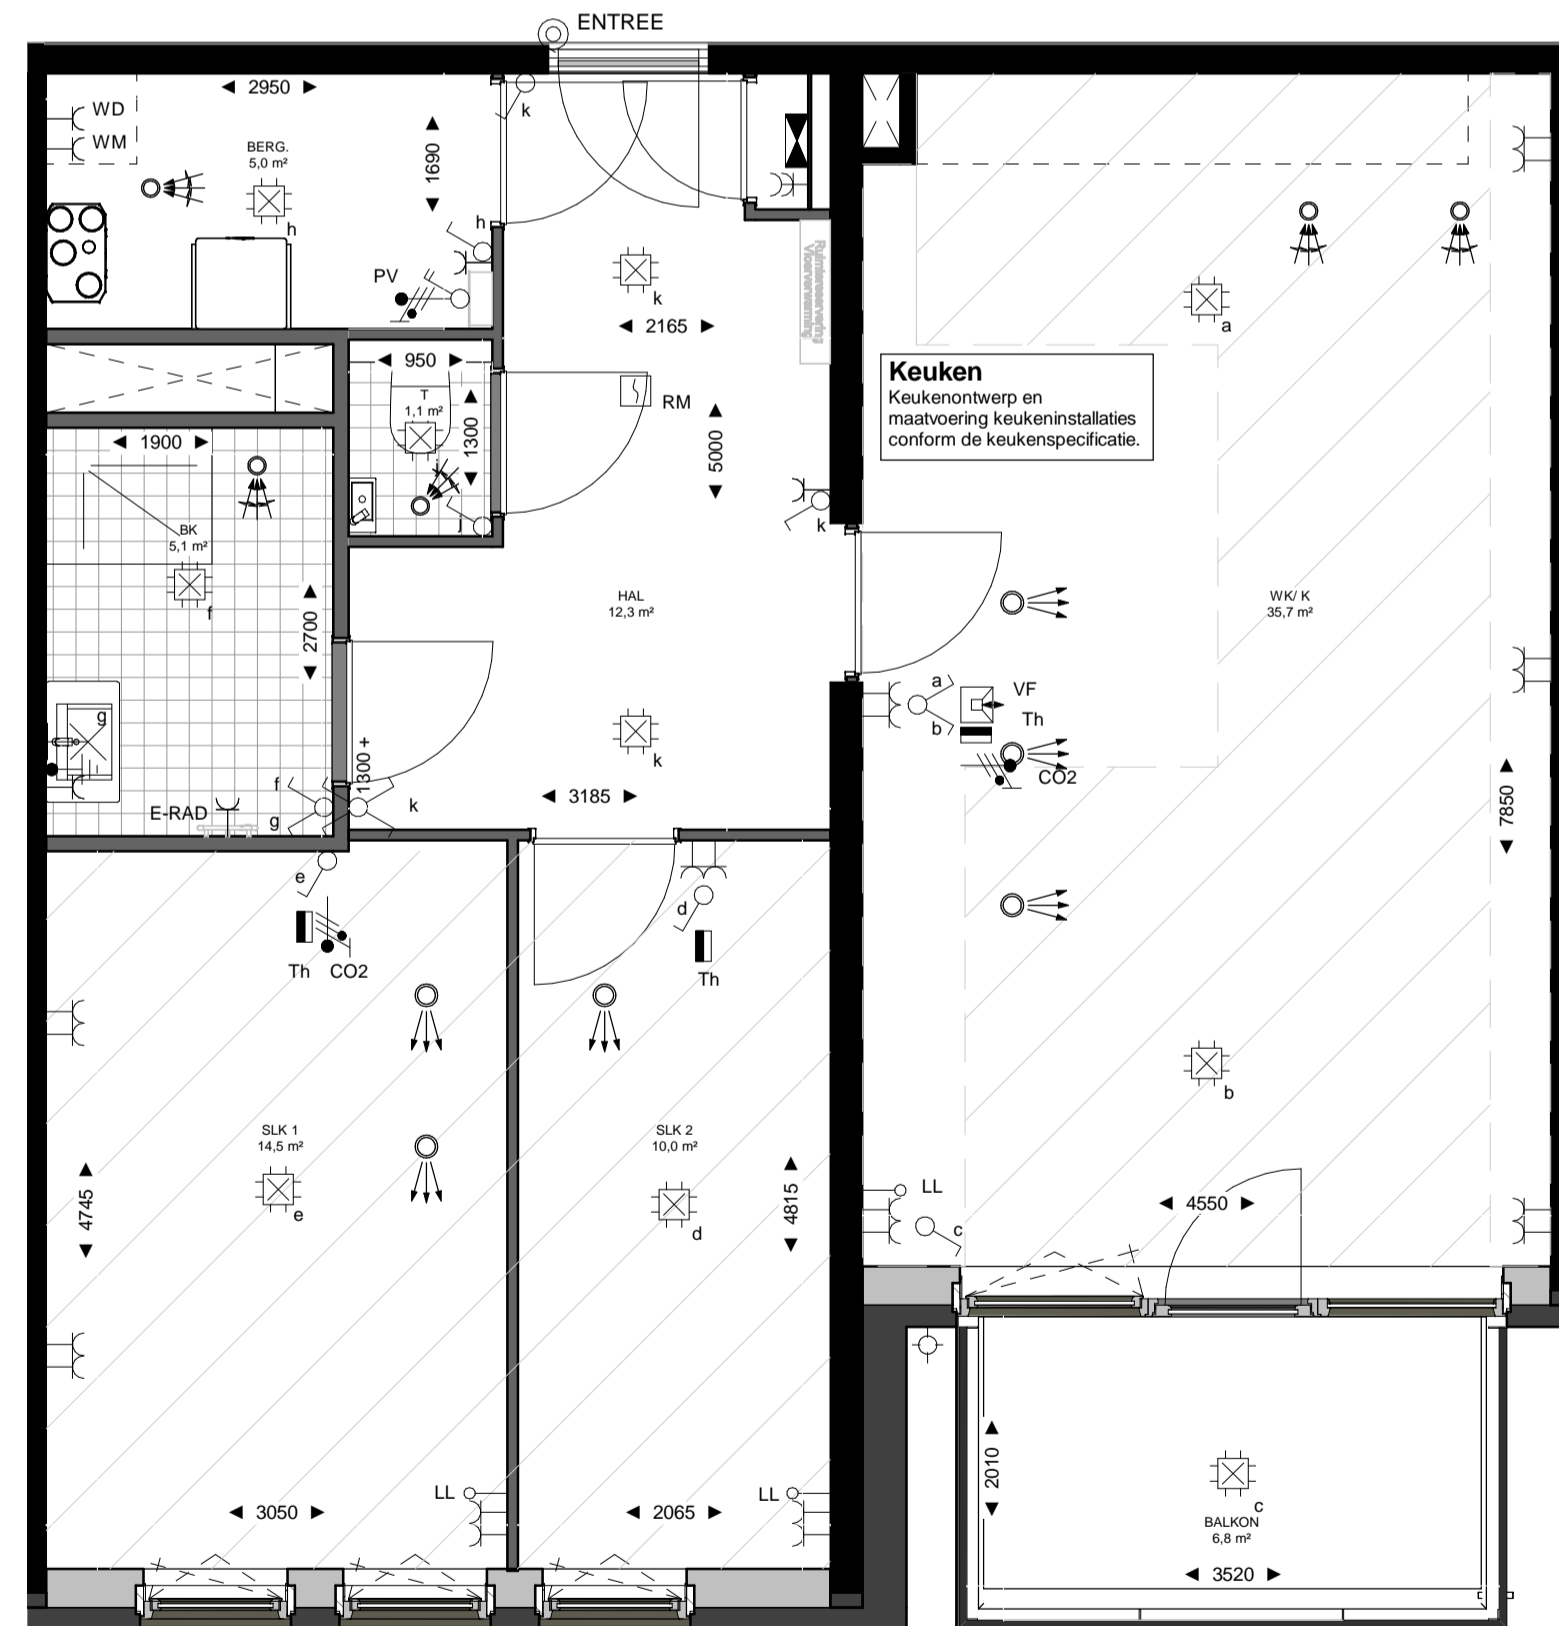

1: 100  
Gevelfragment - zuidgevel

1: 50  
Plattegrond

**Renvooi Elektra**

Hoogte (v.l.)	Symbol	Omschrijving	Hoogte (v.l.)	Symbol	Omschrijving
1500	▶	Verdeelinrichting	300	⊥	Enkele wandcontactdoos
Plafond	⊙	Centraaldoos t.b.v. lichtpunt zonder armatuur	300	⊥	Dubbele wandcontactdoos
2300	⊙	Aansluitpunt, wandlicht zonder armatuur	1500	⊥	Wandcontactdoos 2-voudig opbouw MK
2100	⊙	Wandlichtpunt terras inclusief armatuur		⊙	E-RAD - Elektr. radiator badkamer 260+VL.
1300	⊙	Beldrukker		⊙	WT - Wastafel 1050+VL.
1500	⊙	Videofoon		⊙	WD - Wasdroger 1200+VL.
Plafond	⊙	Rookmelder, optisch		⊙	WM - Wasmachine 1200+VL.
1050	⊙	Enkelpolige schakelaar	1500	⊙	CO2 CO2 Opnemer
1050	⊙	Enkelpolige schakelaar met wandcontactdoos		⊙	
1050	⊙	Serieschakelaar	1500	⊙	PV PV-omvormer schakelaar
1050	⊙	Wisselschakelaar		⊙	
1050	⊙	Kruisschakelaar	Plafond	⊙	Ventilatie Afzuig-ventiel
600	⊙	Centraal aardpunt badkamer	Plafond	⊙	Ventilatie Inblaas-ventiel
300	⊙	Loze leiding	W-installatie		VV - Vloerverwarming
1500	⊙	Thermostaat	Toestellen		WP - Warmtepomp
					WTW - Warmterugwinning Unit
					WD - Wasdroger
					WM - Wasmachine

**Opmerkingen:**

Op de plattegronden zijn de installatievoorzieningen door middel van een symbool weergegeven. De aangegeven positie van deze onderdelen is indicatief; aanpassingen door de installateur zijn voorbehouden. De exacte positie wordt door de installateur op de installatietekeningen weergegeven. Maten zijn aangegeven in millimeters en zijn circa maten. Houdt rekening met bouwtoeranties.

**Renvooi:**

- kozijn met dichte deur
- kozijn met glasdeur
- kozijn met dichte deur en dorpel

Voor situatietekening zie tekening "Situatie \_ verkooptekening"

PARC  
alcazar

Appartement blok D  
bnr 59, type E3  
VG  
85.6 m2 GO, 48.1 m2 VG

Verkooptekening BNR-59 onderdeel  
24-11-2023 datum  
As indicated: schaal  
A1: formaat