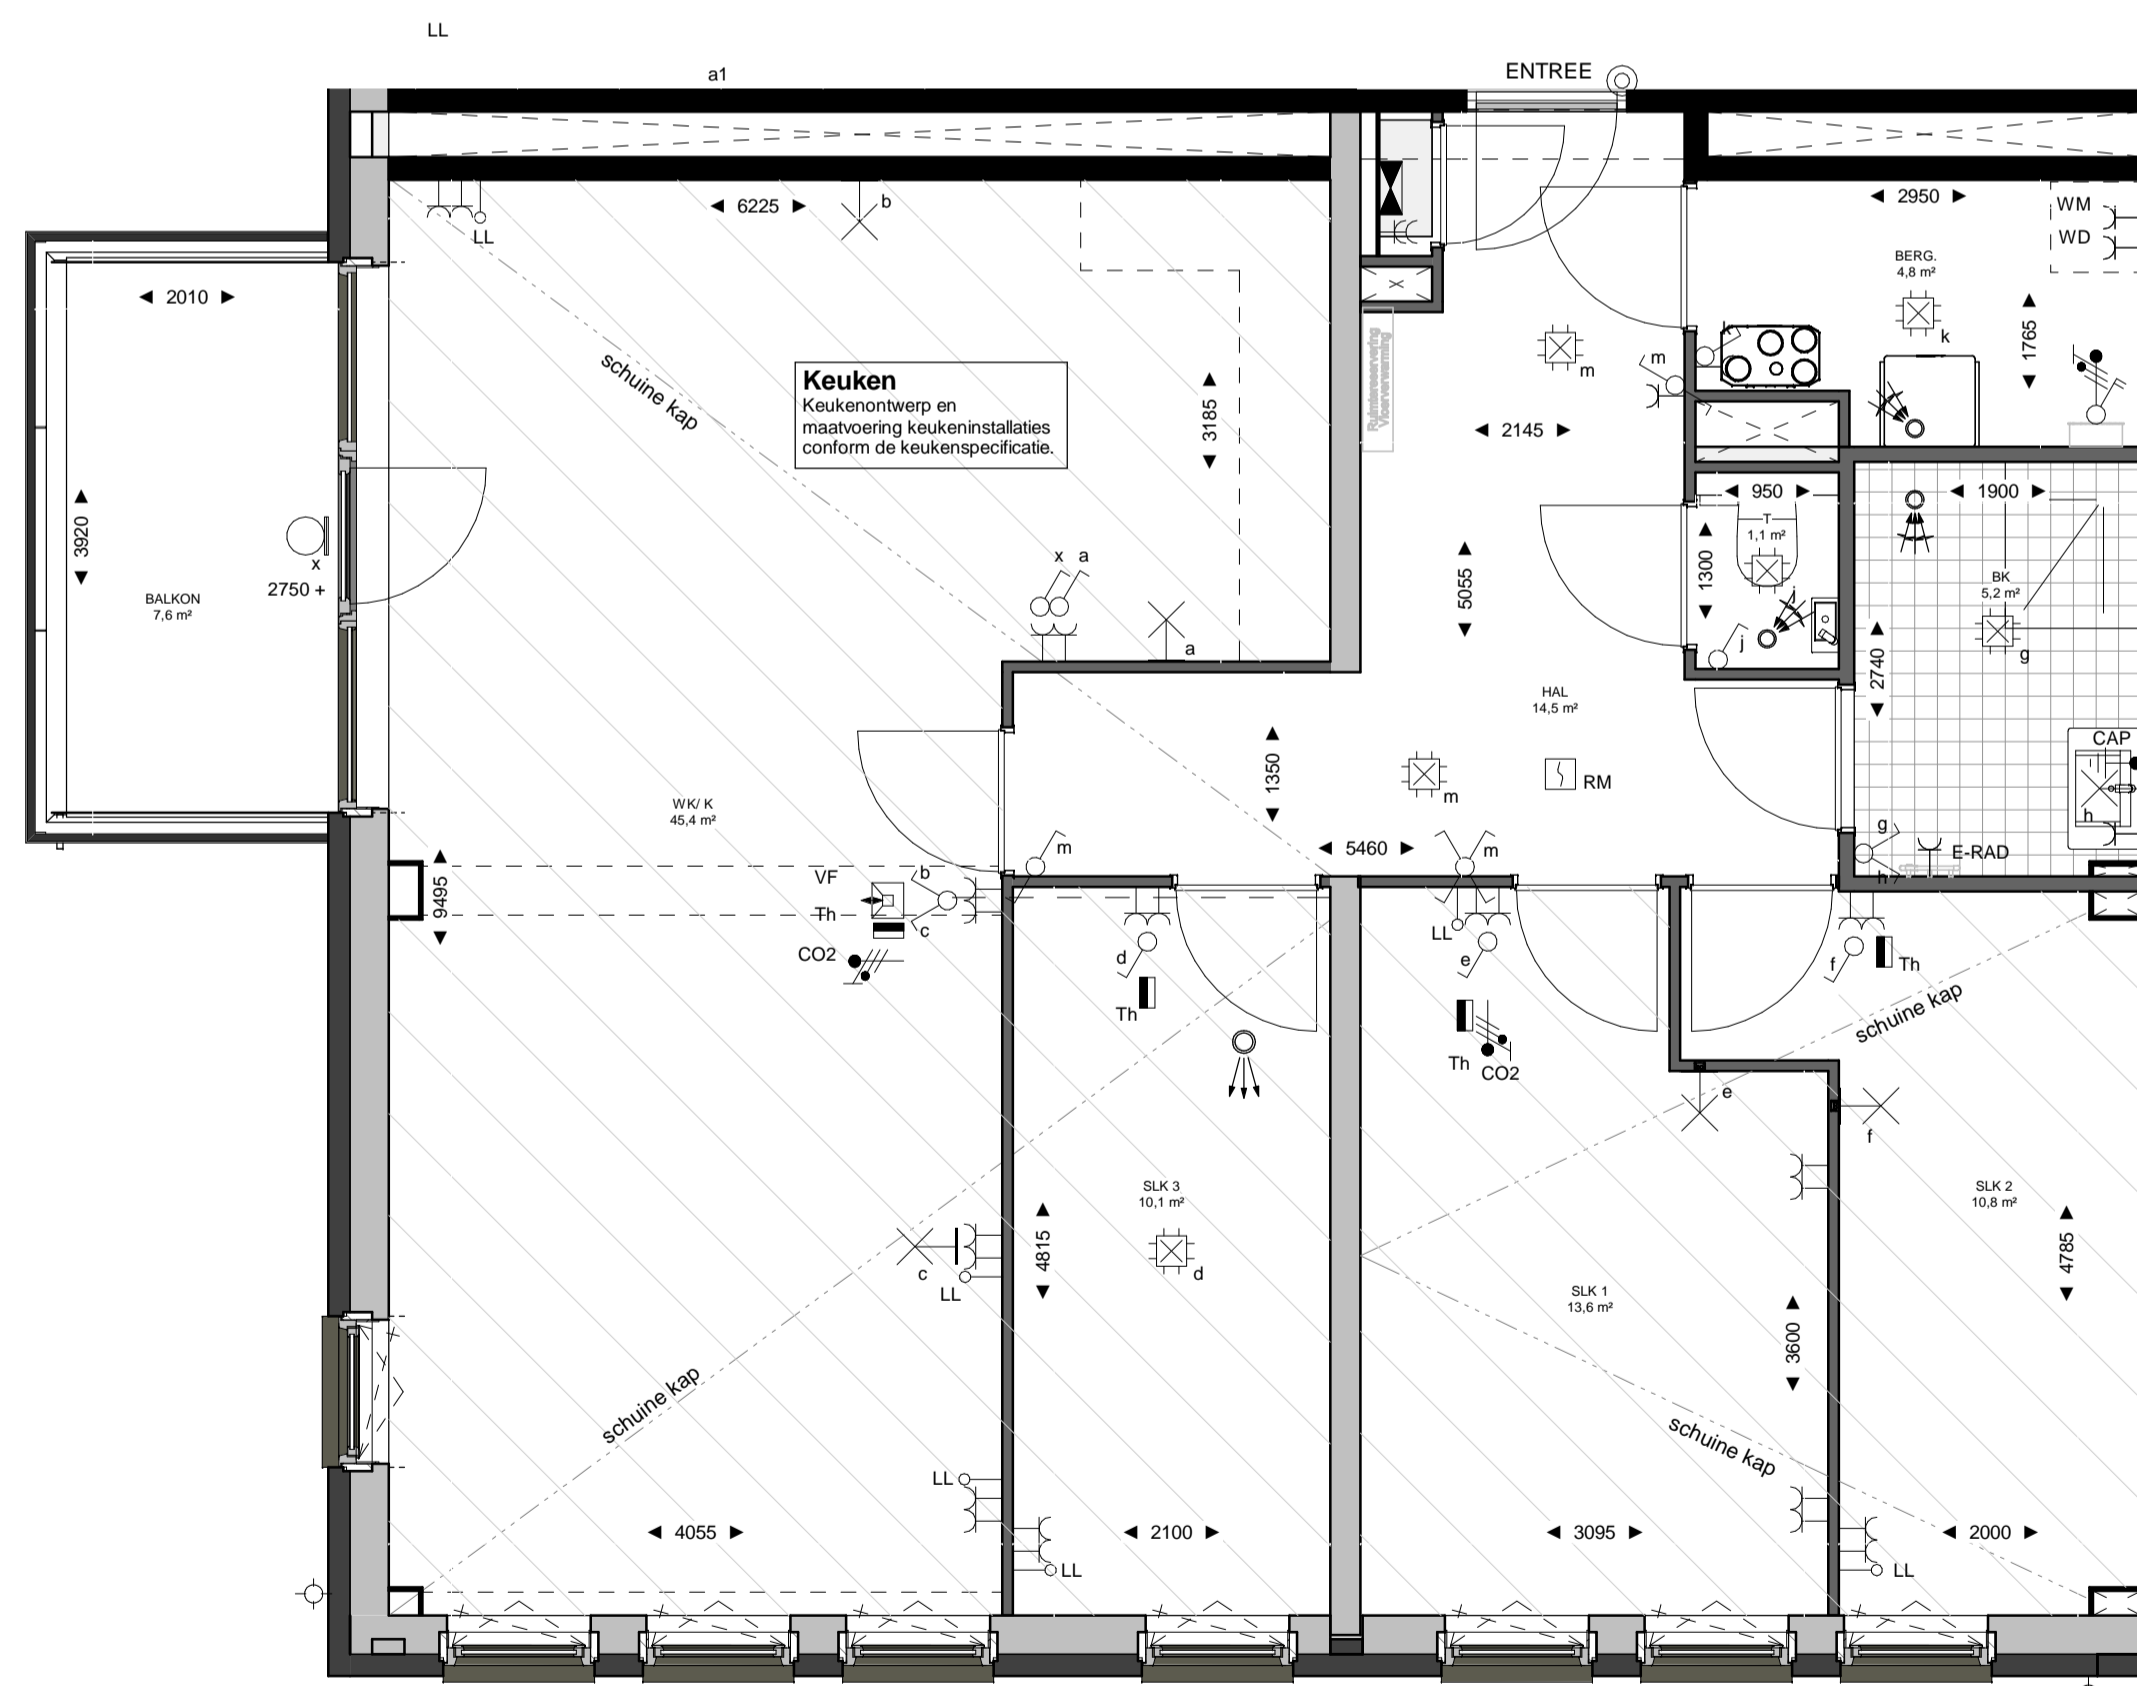

**Renvooi Elektra**

Hoogte (v.l.)	Symbol	Omschrijving	Hoogte (v.l.)	Symbol	Omschrijving
1500	▼	Verdeelinrichting	300	— —	Enkele wandcontactdoos
Plafond	⊙	Centraaldoos t.b.v. lichtpunt zonder armatuur	300	— — —	Dubbele wandcontactdoos
2300	⊙	Aansluitpunt, wandlicht zonder armatuur	1500	— —	Wandcontactdoos 2-voudig opbouw MK
2100	⊙	Wandlichtpunt terras inclusief armatuur		⊙	E-RAD - Elektr. radiator badkamer 260+VL.
1300	⊙	Beldrukker		⊙	WT - Wastafel 1050+VL.
1500	⊙	Videofoon		⊙	WD - Wasdroger 1200+VL.
Plafond	⊙	Rookmelder, optisch		⊙	WM - Wasmachine 1200+VL.
1050	⊙	Enkelpolige schakelaar	1500	⊙	CO2 CO2 Opnemer
1050	⊙	Enkelpolige schakelaar met wandcontactdoos	1500	⊙	PV PV-omvormer schakelaar
1050	⊙	Serieschakelaar		⊙	Ventilatie Afzuig-ventiel
1050	⊙	Wisselschakelaar		⊙	Ventilatie Inblaas-ventiel
1050	⊙	Kruisschakelaar		⊙	W-installatie
600	⊙	Centraal aardpunt badkamer		⊙	Toestellen
300	⊙	Loze leiding			VV - Vloerverwarming
1500	—	Thermostaat			WP - Warmtepomp
					WTW - Warmterugwinning Unit
					WD - Wasdroger
					WM - Wasmachine

**Opmerkingen:**

Op de plattegronden zijn de installatievoorzieningen door middel van een symbool weergegeven.  
De aangegeven positie van deze onderdelen is indicatief; aanpassingen door de installateur zijn voorbehouden.  
De exacte positie wordt door de installateur op de installatietekeningen weergegeven.  
Maten zijn aangegeven in millimeters en zijn circa maten. Houdt rekening met bouwtoleranties.

**Renvooi:**

- kozijn met dichte deur
- kozijn met glasdeur
- kozijn met dichte deur en dorpel

Voor situatietekening zie tekening "Situatie \_ verkooptekening"

PARC  
alcazar

1: 100 Gevelfragment - zuidgevel

1: 100 Gevelfragment - westgevel

1: 50 Plattegrond

Appartement blok D  
bnr 56, type D2  
VG 108.5 m2 GO, 79.0 m2 VG