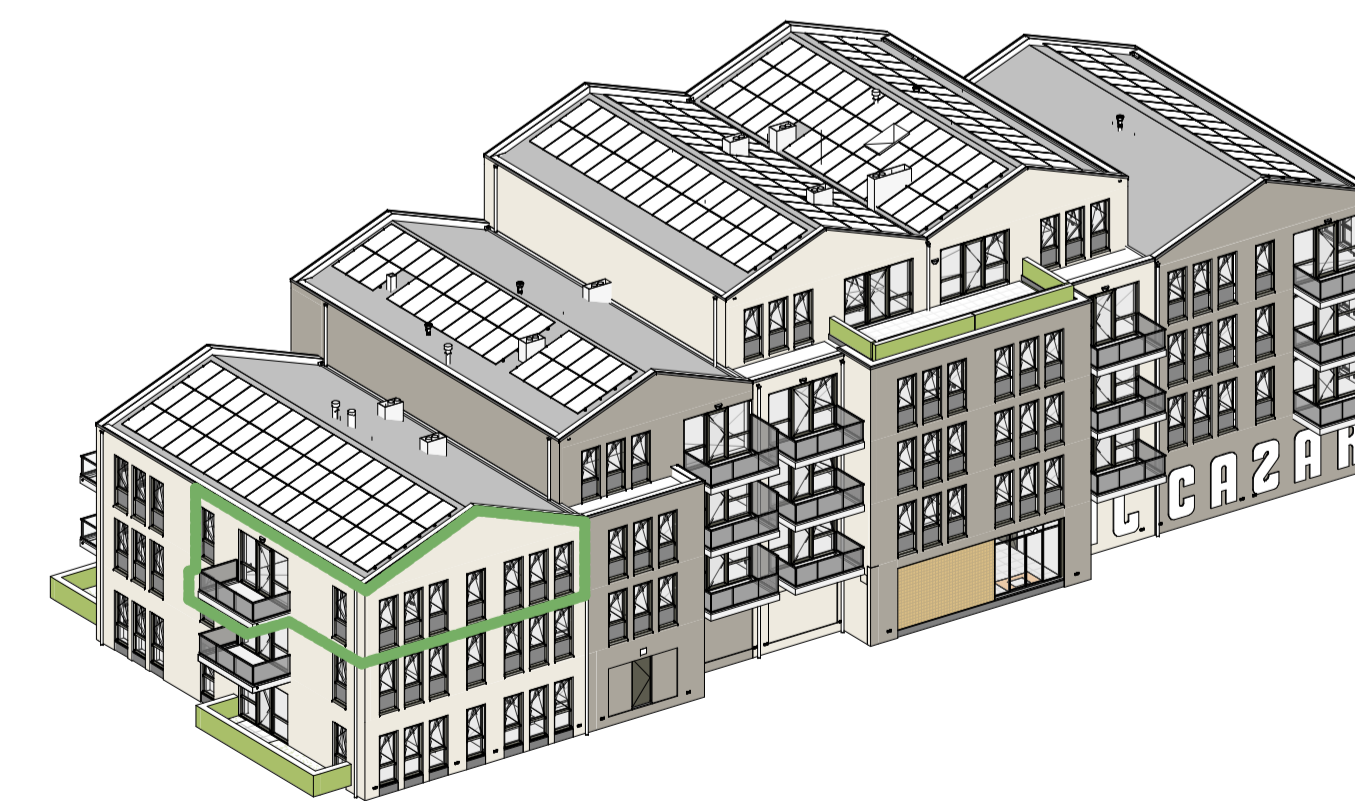

**Renvooi Elektra**

Hoogte (v.l.)	Symbol	Omschrijving	Hoogte (v.l.)	Symbol	Omschrijving
1500	▼	Verdeelinrichting	300	— —	Enkele wandcontactdoos
Plafond	⊙	Centraaldoos t.b.v. lichtpunt zonder armatuur	300	— — —	Dubbele wandcontactdoos
2300	⊙	Aansluitpunt, wandlicht zonder armatuur	1500	— —	Wandcontactdoos 2-voudig opbouw MK
2100	⊙	Wandlichtpunt terras inclusief armatuur		⊙	E-RAD - Elektr. radiator badkamer 260+VL.
1300	⊙	Beldrukker		⊙	WT - Wastafel 1050+VL.
1500	⊙	Videofoon		⊙	WD - Wasdroger 1200+VL.
Plafond	⊙	Rookmelder, optisch		⊙	WM - Wasmachine 1200+VL.
1050	⊙	Enkelpolige schakelaar	1500	⊙	CO2 CO2 Opnemer
1050	⊙	Enkelpolige schakelaar met wandcontactdoos	1500	⊙	PV PV-omvormer schakelaar
1050	⊙	Serieschakelaar		⊙	Ventilatie Afzuig-ventiel
1050	⊙	Wisselschakelaar		⊙	Ventilatie Inblaas-ventiel
1050	⊙	Kruisschakelaar		⊙	W-installatie
600	⊙	Centraal aardpunt badkamer		⊙	Toestellen
300	⊙	Loze leiding			VV - Vloerverwarming
1500	—	Thermostaat			WP - Warmtepomp
					WTW - Warmterugwinning Unit
					WD - Wasdroger
					WM - Wasmachine

**Opmerkingen:**

Op de plattegronden zijn de installatievoorzieningen door middel van een symbool weergegeven.  
De aangegeven positie van deze onderdelen is indicatief; aanpassingen door de installateur zijn voorbehouden.  
De exacte positie wordt door de installateur op de installatietekeningen weergegeven.  
Maten zijn aangegeven in millimeters en zijn circa maten. Houdt rekening met bouwtoleranties.

**Renvooi:**

- kozijn met dichte deur
- kozijn met glasdeur
- kozijn met dichte deur en dorpel

Voor situatietekening zie tekening "Situatie \_ verkooptekening"

PARC  
alcazar

1: 100 Gevelfragment - zuidgevel

1: 100 Gevelfragment - westgevel

1: 50 Plattegrond

Appartement blok D  
bnr 56, type D2  
VG 108.5 m2 GO, 79.0 m2 VG