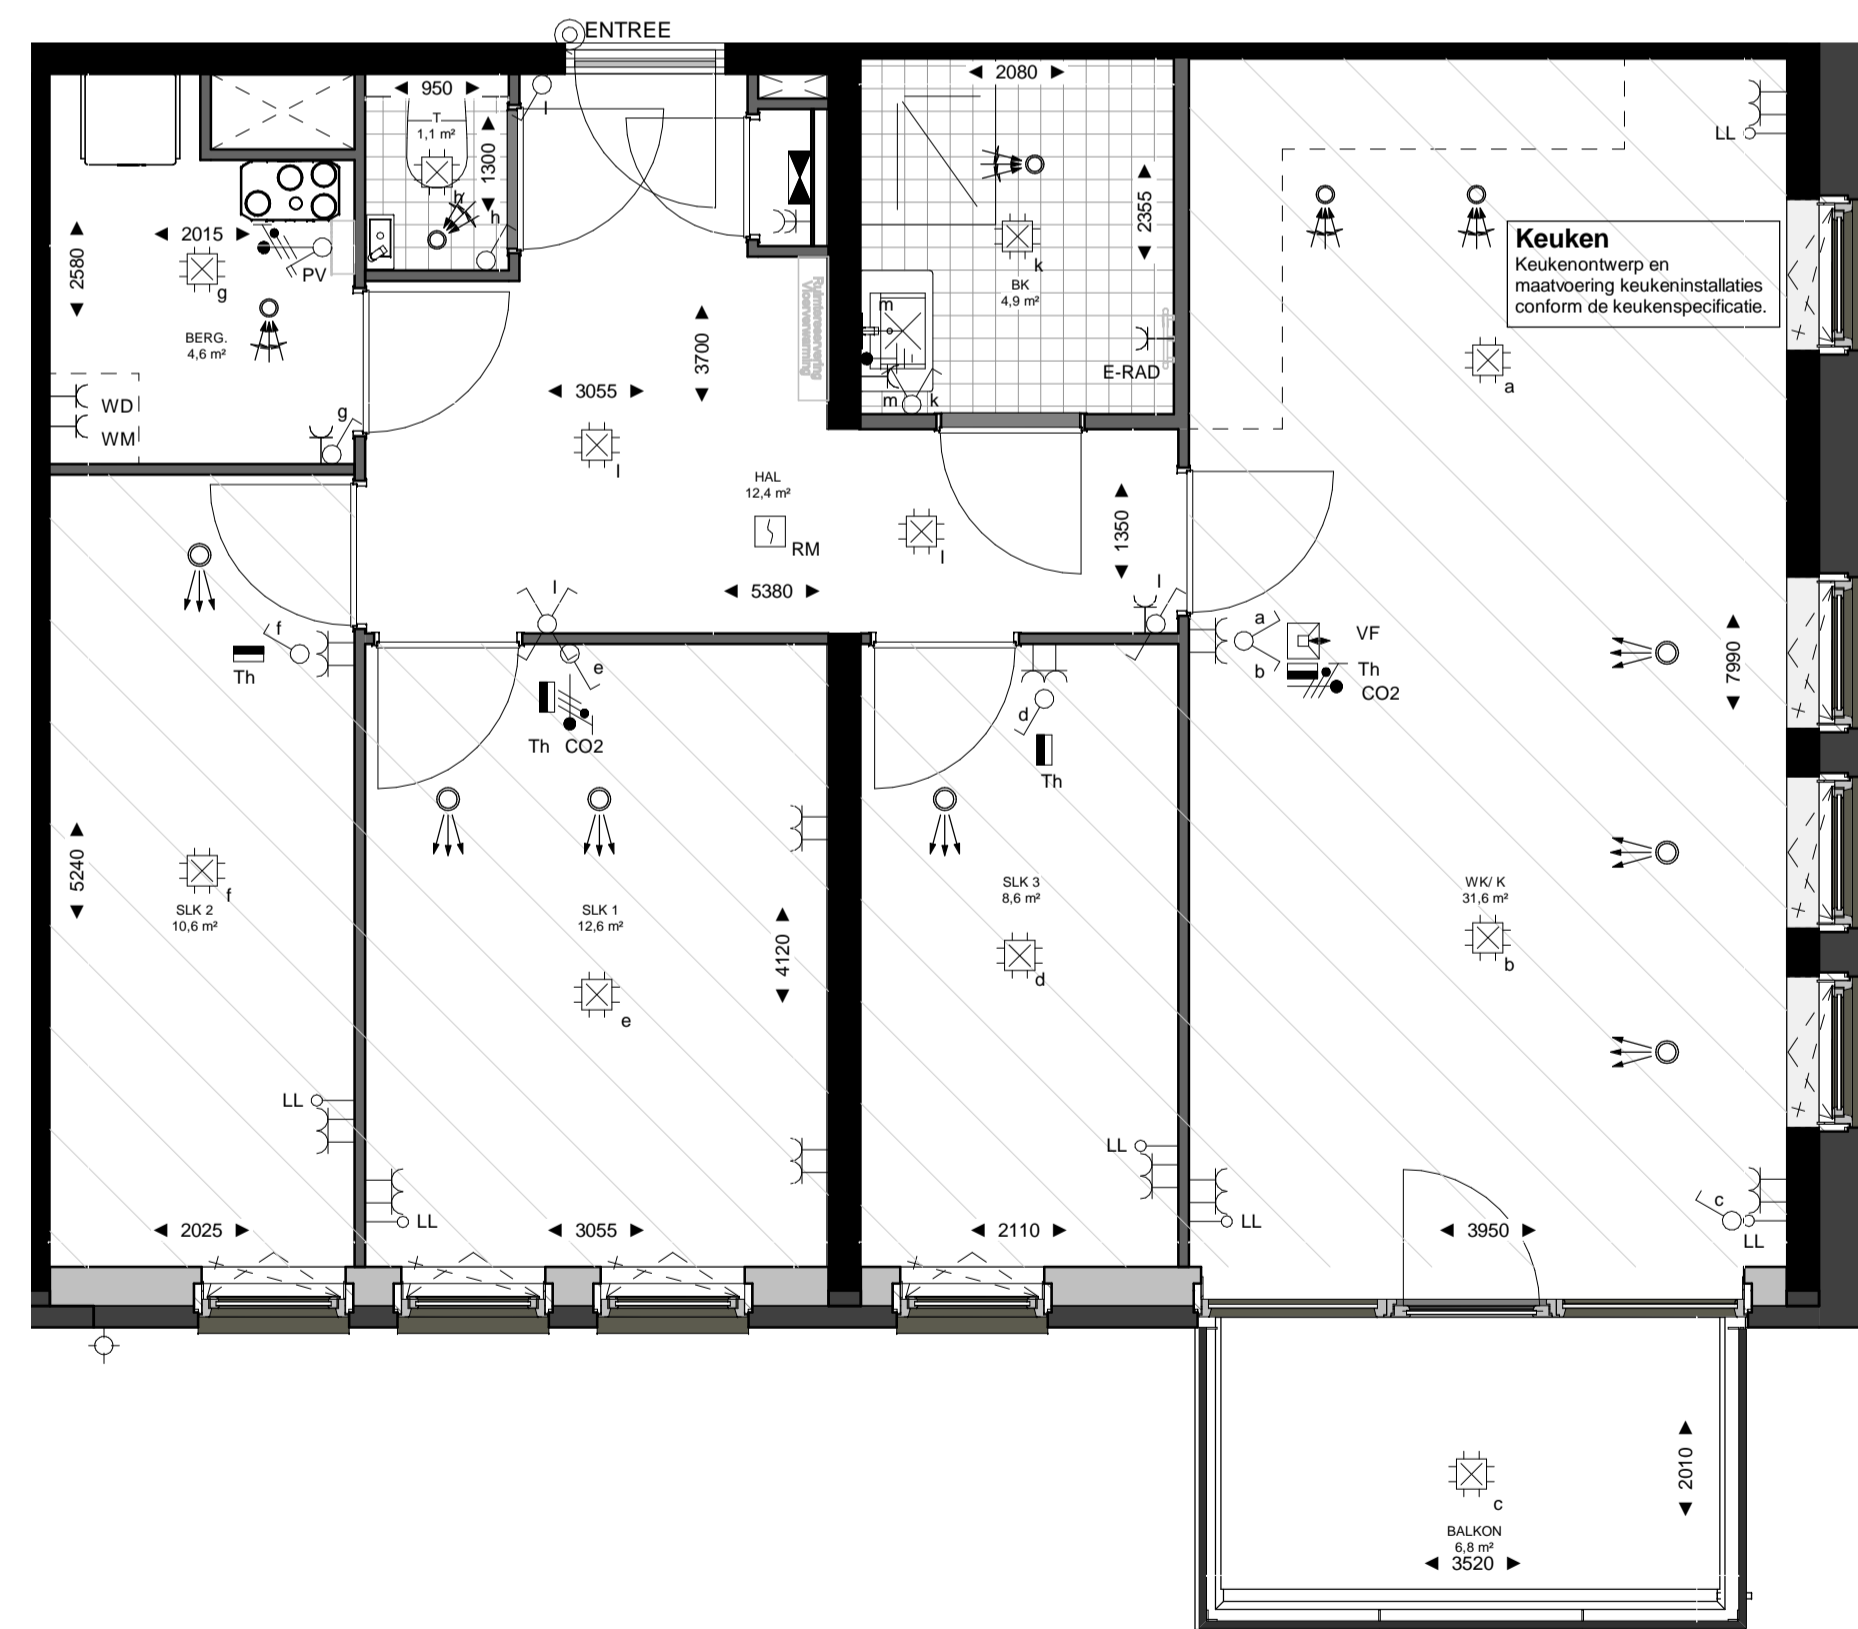

1: 100 Gevelfragment - zuidgevel

1: 100 Gevelfragment - oostgevel

Renvooi Elektra

Hoogte (v.l.)	Symbol	Omschrijving	Hoogte (v.l.)	Symbol	Omschrijving
1500	▶	Verdeelinrichting	300	⊥	Enkele wandcontactdoos
Plafond	⊙	Centraaldoos t.b.v. lichtpunt zonder armatuur	300	⊥	Dubbele wandcontactdoos
2300	⊙	Aansluitpunt, wandlicht zonder armatuur	1500	⊥	Wandcontactdoos 2-voudig opbouw MK
2100	⊙	Wandlichtpunt terras inclusief armatuur		⊙	E-RAD - Elektr. radiator badkamer 260+VL.
1300	⊙	Beldrukker		⊙	WT - Wastafel 1050+VL.
1500	⊙	Videofoon		⊙	WD - Wasdroger 1200+VL.
Plafond	⊙	Rookmelder, optisch		⊙	WM - Wasmachine 1200+VL.
1050	⊙	Enkelpolige schakelaar	1500	⊙	CO2 CO2 Opnemer
1050	⊙	Enkelpolige schakelaar met wandcontactdoos		⊙	PV PV-omvormer schakelaar
1050	⊙	Serieschakelaar		⊙	Ventilatie Afzuig-ventiel
1050	⊙	Wisselschakelaar		⊙	Ventilatie Inblaas-ventiel
1050	⊙	Kruisschakelaar		⊙	W-installatie
600	⊙	Centraal aardpunt badkamer		⊙	Toestellen
300	⊙	Loze leiding		⊙	VV - Vloerverwarming
1500	⊙	Thermostaat		⊙	WP - Warmtepomp
				⊙	WTW - Warmterugwinning Unit
				⊙	WD - Wasdroger
				⊙	WM - Wasmachine

Opmerkingen:

Op de plattegronden zijn de installatievoorzieningen door middel van een symbool weergegeven. De aangegeven positie van deze onderdelen is indicatief; aanpassingen door de installateur zijn voorbehouden. De exacte positie wordt door de installateur op de installatietekeningen weergegeven. Maten zijn aangegeven in millimeters en zijn circa maten. Houdt rekening met bouwtoelanties.

Renvooi:

Voor situatietekening zie tekening "Situatie _ verkooptekening"

1: 50 plattegrond

Appartement blok D
bnr 50, type F1
VG
88.9 m2 GO, 64.0 m2 VG

PARC
alcazar