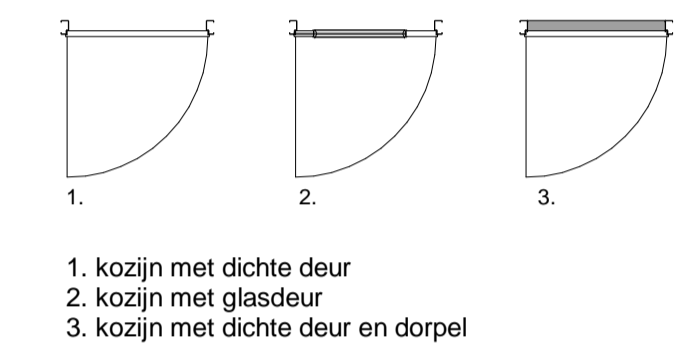

Renvooi:

Voor situatietekening zie tekening "Situatie _ verkooptekening"