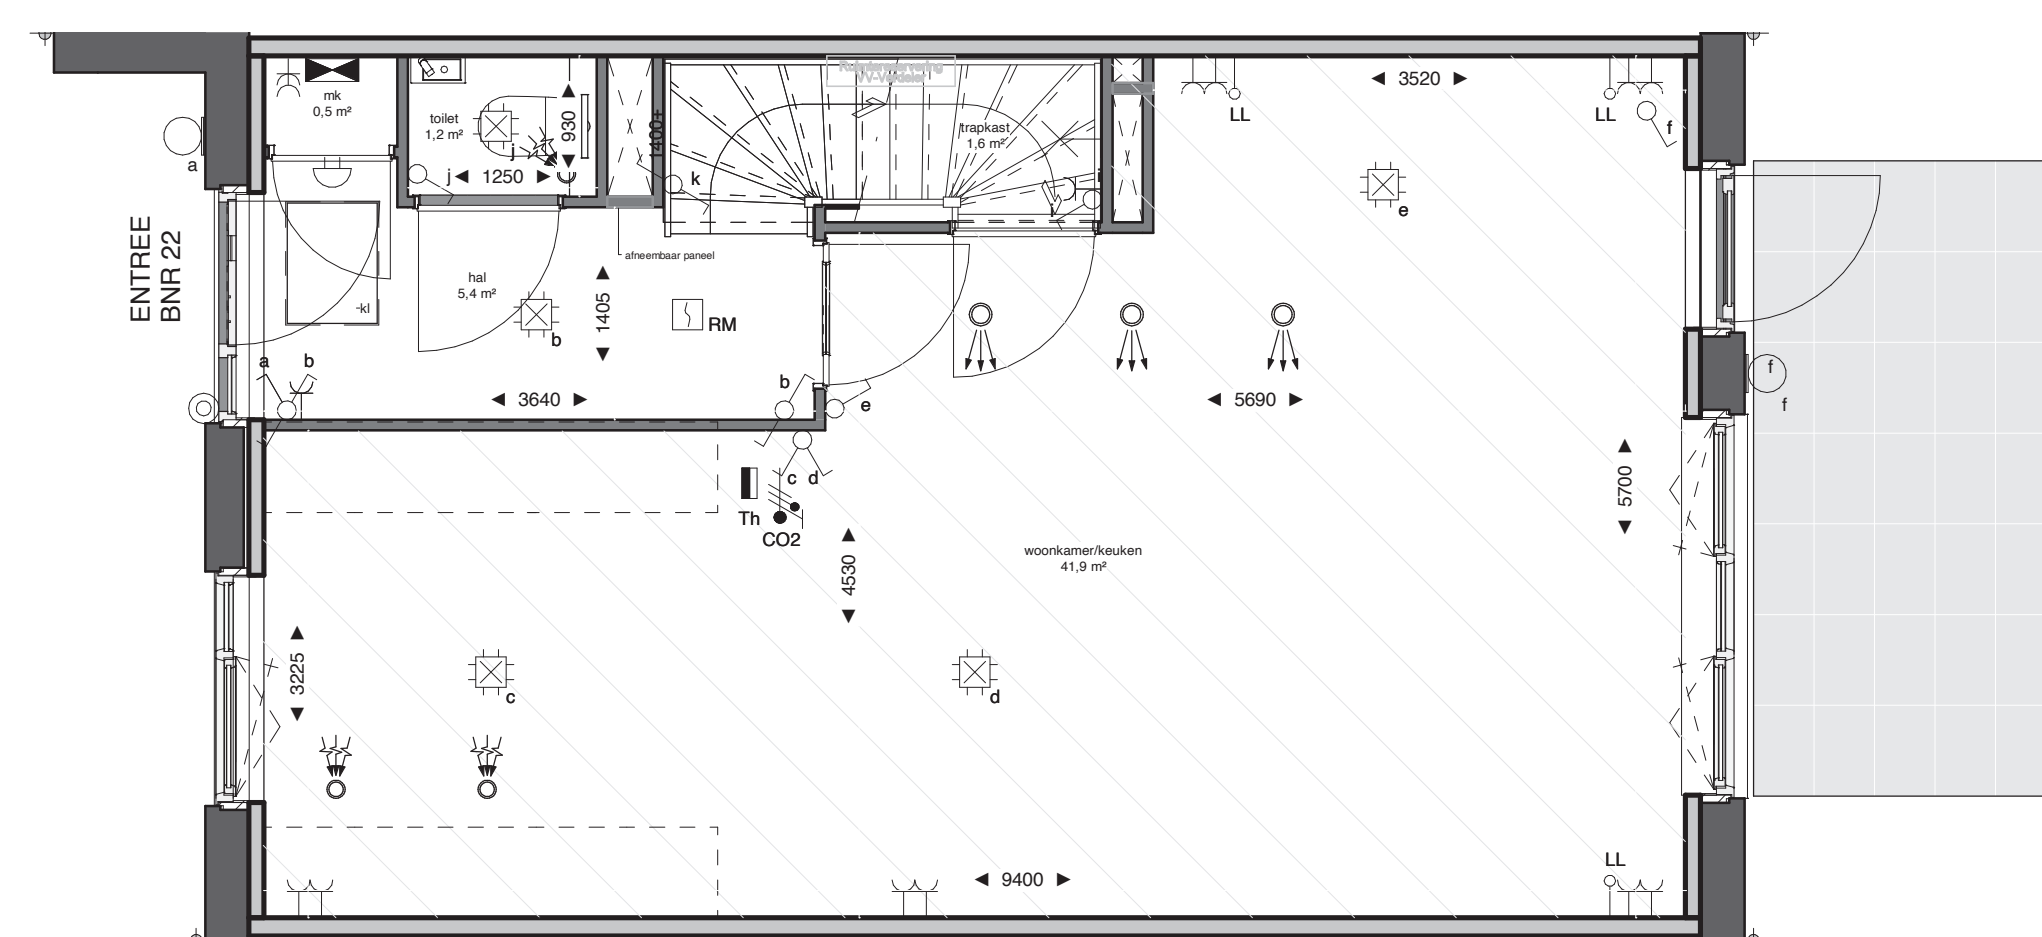

plattgrond begane grond (1:50)