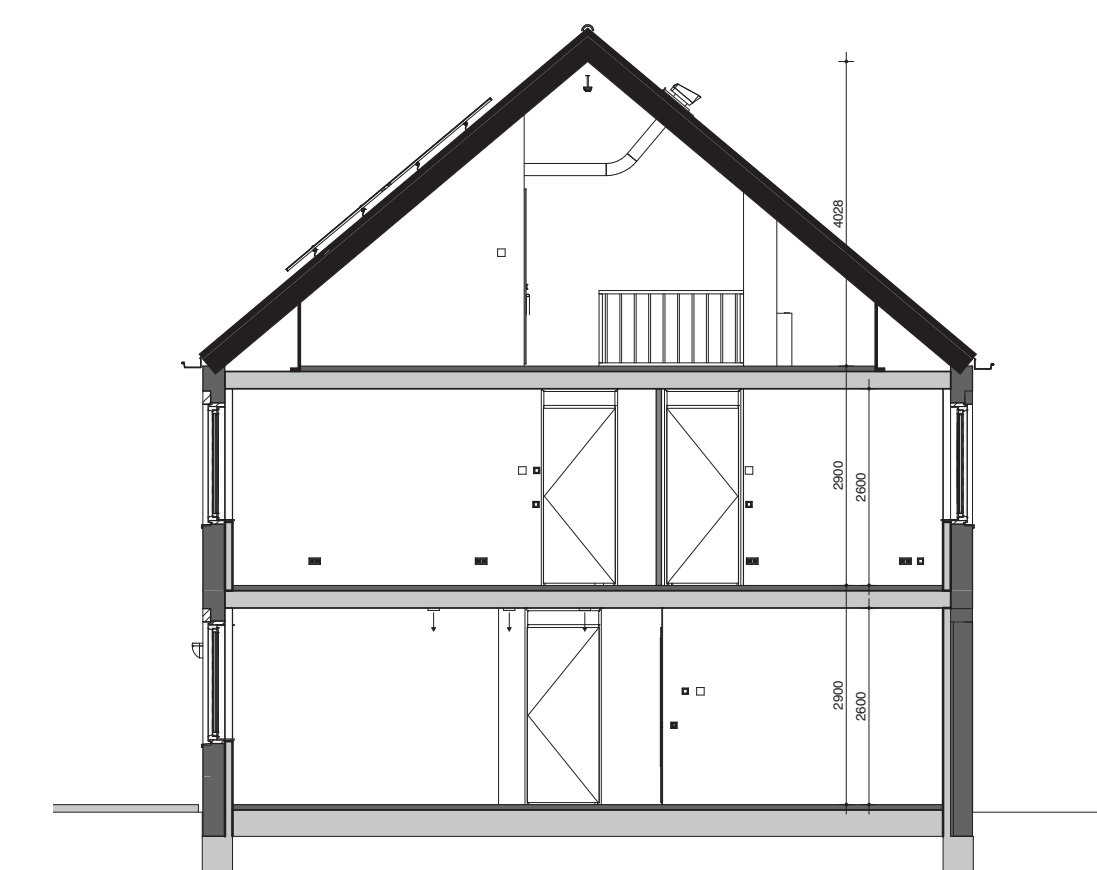

doorsnede gespiegeld (1:100)

Renvoel Elektra		Renvoel:	
Hoogte (v.v.)	Symbol	Hoogte (v.v.)	Symbol
1500	Verdeelinrichting	300	Enkele wandcontactdoos
Plafond	Centraaldoos t.b.v. schippunt zonder armatuur	300	Dubbele wandcontactdoos
2100	Aansluitpunt, wandlicht zonder armatuur	1500	Wandcontactdoos 2-voudig opbouw MK
2100	Wandlichtpunt inclusief armatuur		
1300	Bedrukker		
Plafond	RM Rockmelder, optisch		
1050	Enkelpolige schakelaar		
1050	Enkelpolige schakelaar met wandcontactdoos	1500	E-RAD - Elektr. radiator badkamer 250x-VL
1050	Serieschakelaar		WT - Wastafel 1050x-VL
1050	Wisselschakelaar		WD - Wasdroger 1200x-VL
1050	Kruisschakelaar		WM - Wasmachine 1200x-VL
600	Centraal aansluitpunt badkamer	1500	PV PV-omvormer schakelaar
300	Loze leiding		
1500	Thermostaat		
		Plafond	Ventilatie Afzuig-ventiel
		Plafond	Ventilatie Inblaas-ventiel
		W-stalatie	VV - Vloerverwarming
		Toestellen	WP - Wärmepump
			WTW - Wärmestromegewinn Unit
			WD - Wasdroger
			WM - Wasmaschine

Opmerkingen:

Renvoel:

Disclaimer:
Tegelpanelen nog in bewerking.
Tegelpanelen buitengevel nog onder voorbehoud van eventuele wijzigingen.

VG Rijwoningen blok B2
BNR 22 en 25
141,5 m2 GO, 78,9 m2 VG

verkooptekening BNR 22 onderdeel
27-11-2023 datum
1:50/1:100 schaal
A0 formaat