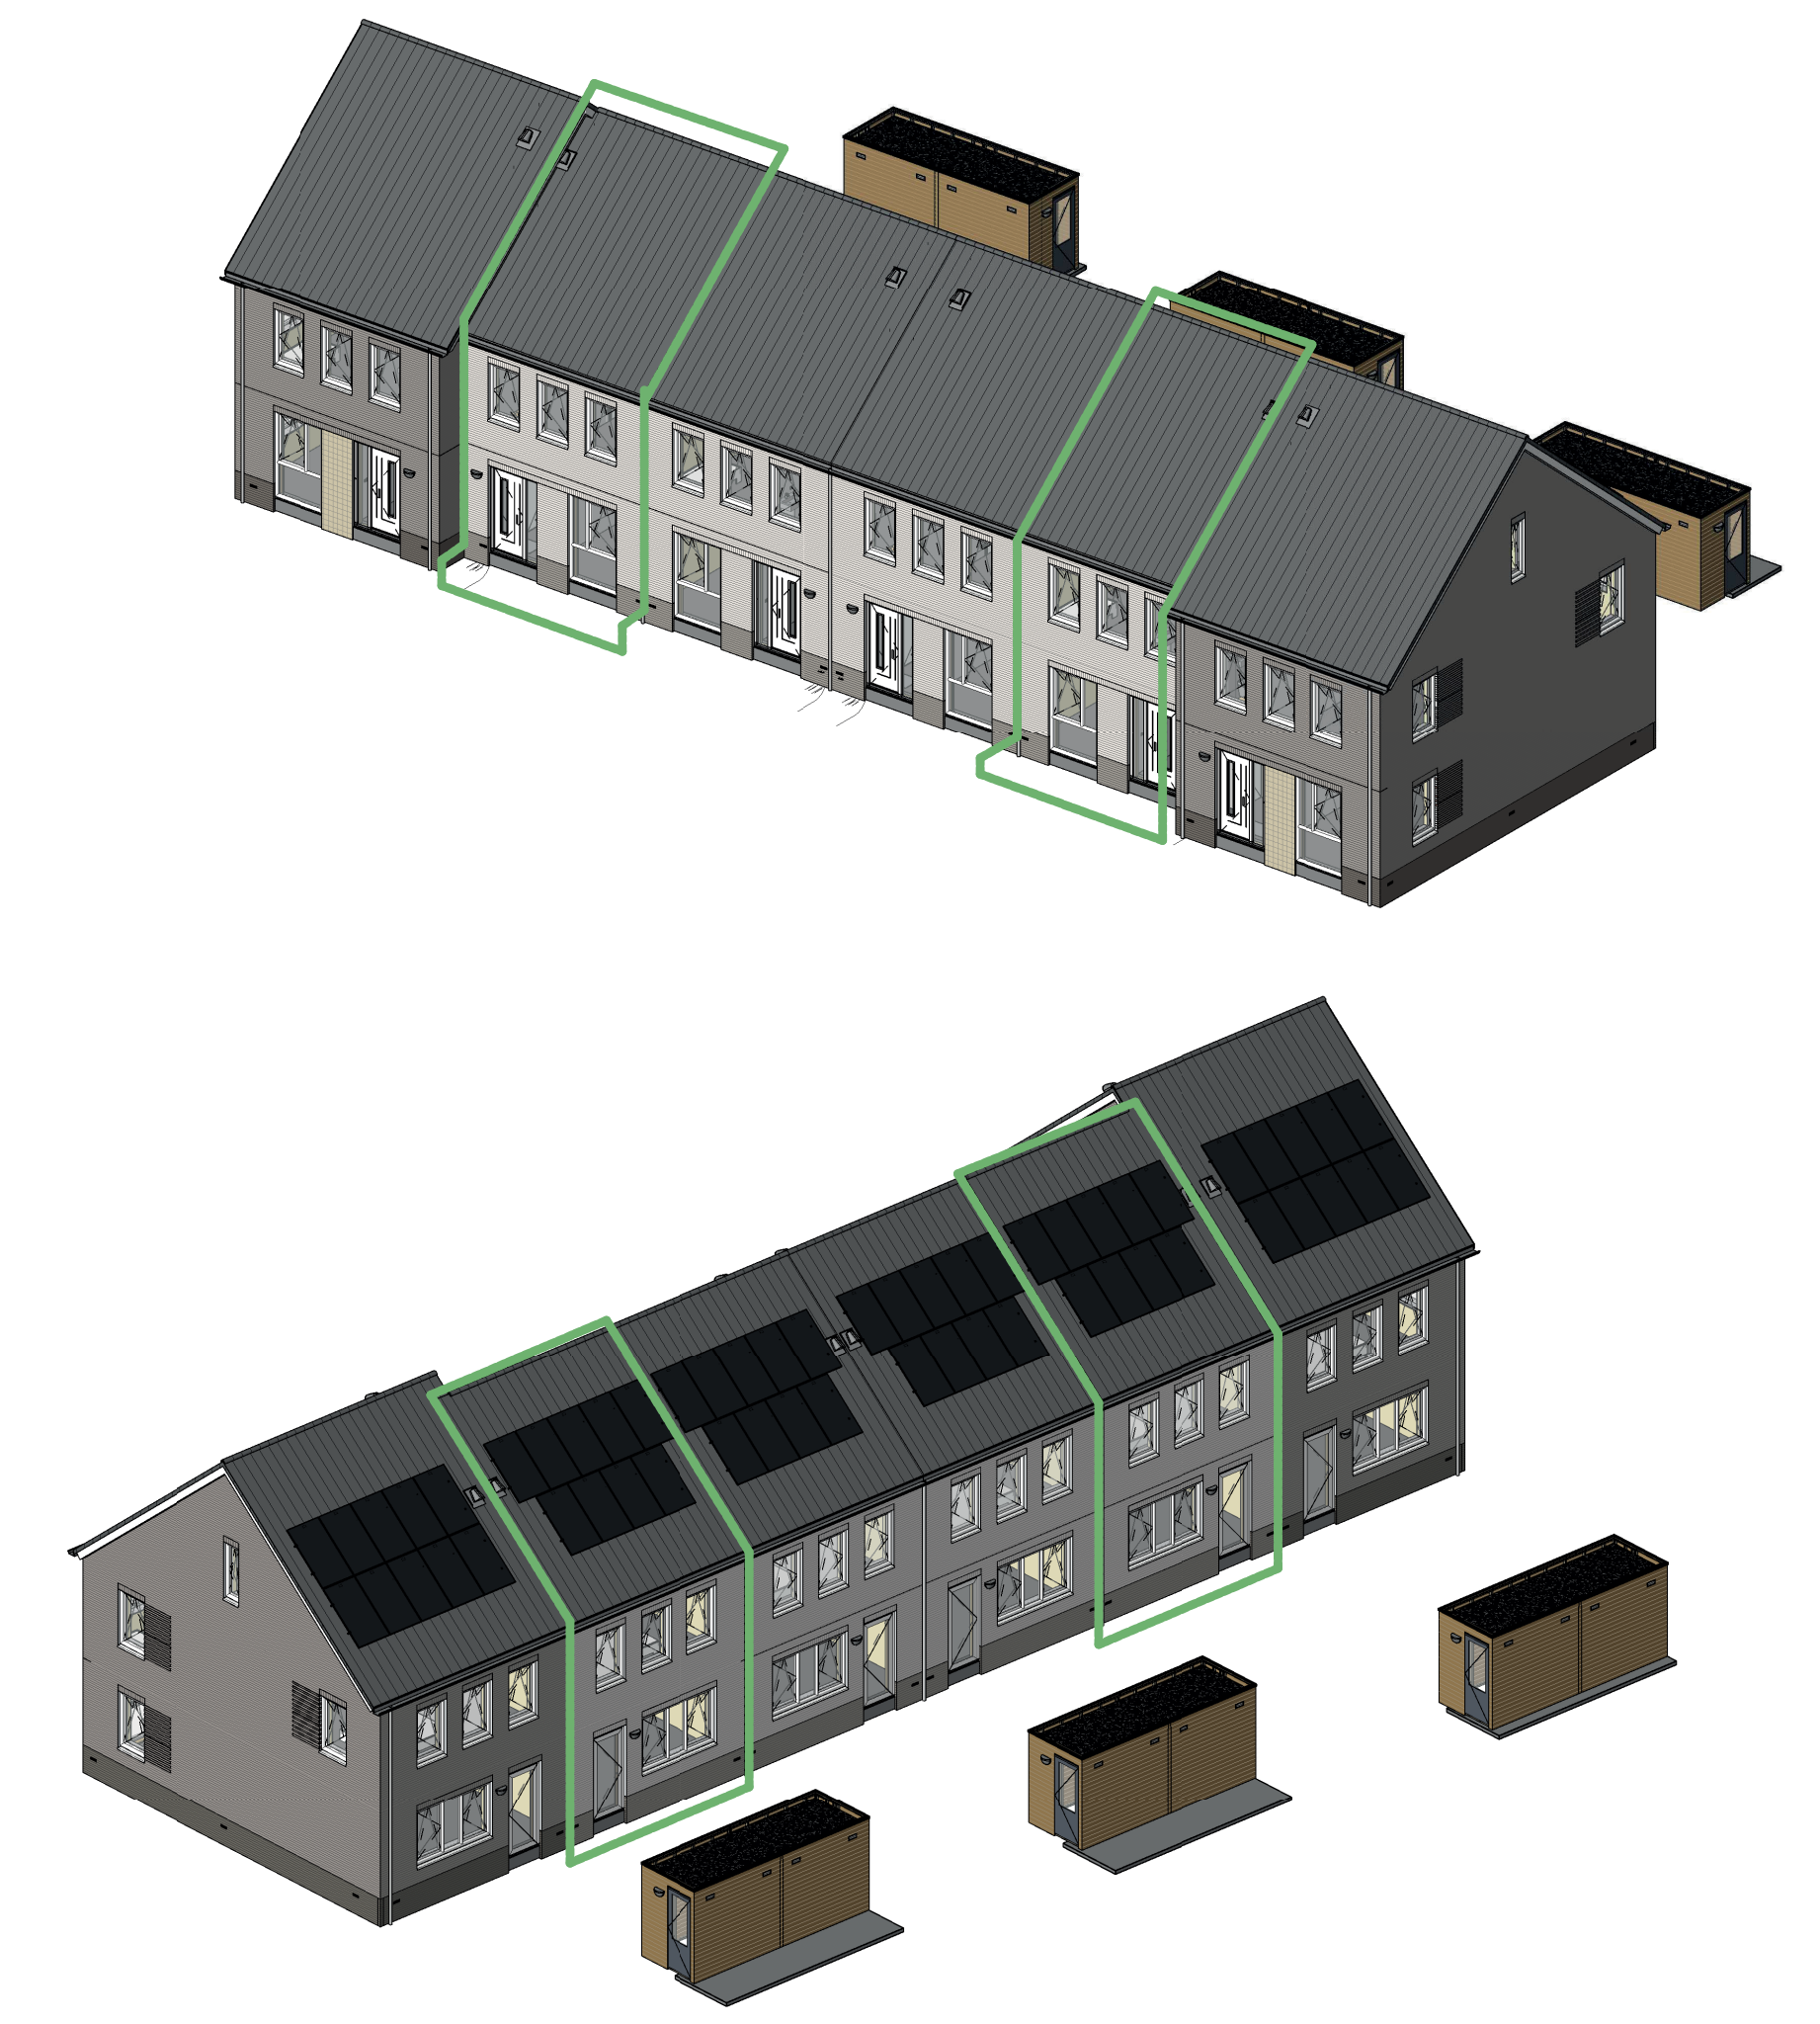

plattgrond eerste verdieping (1:50)