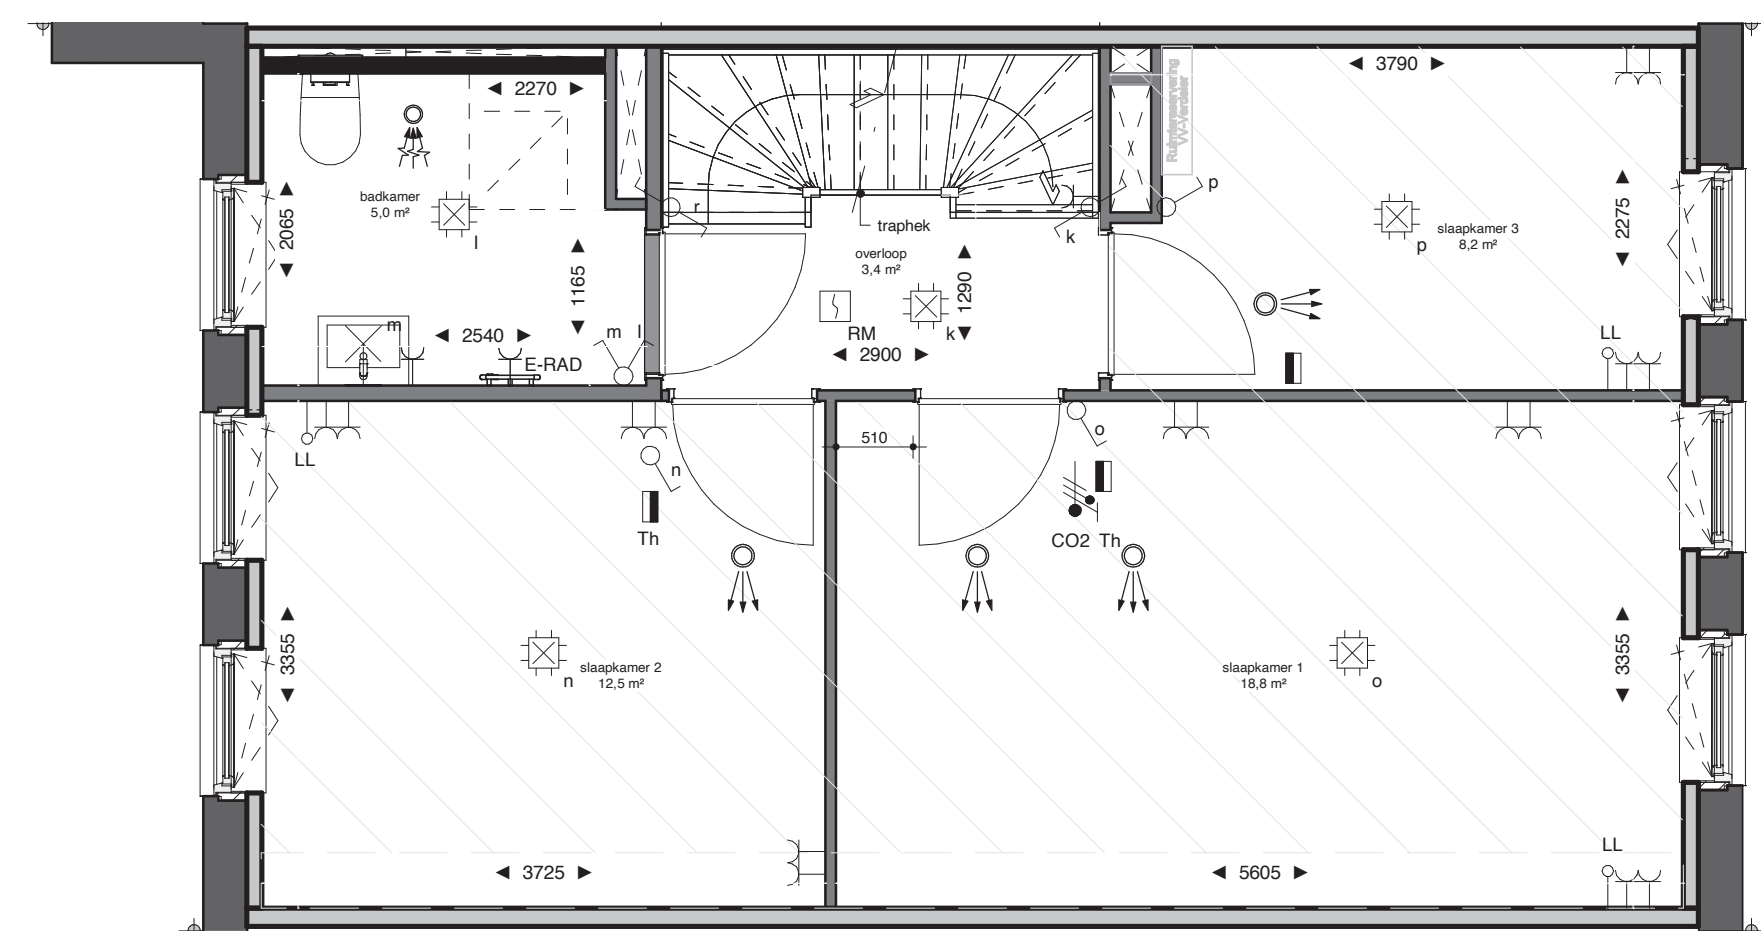

plattgrond eerste verdieping (1:50)