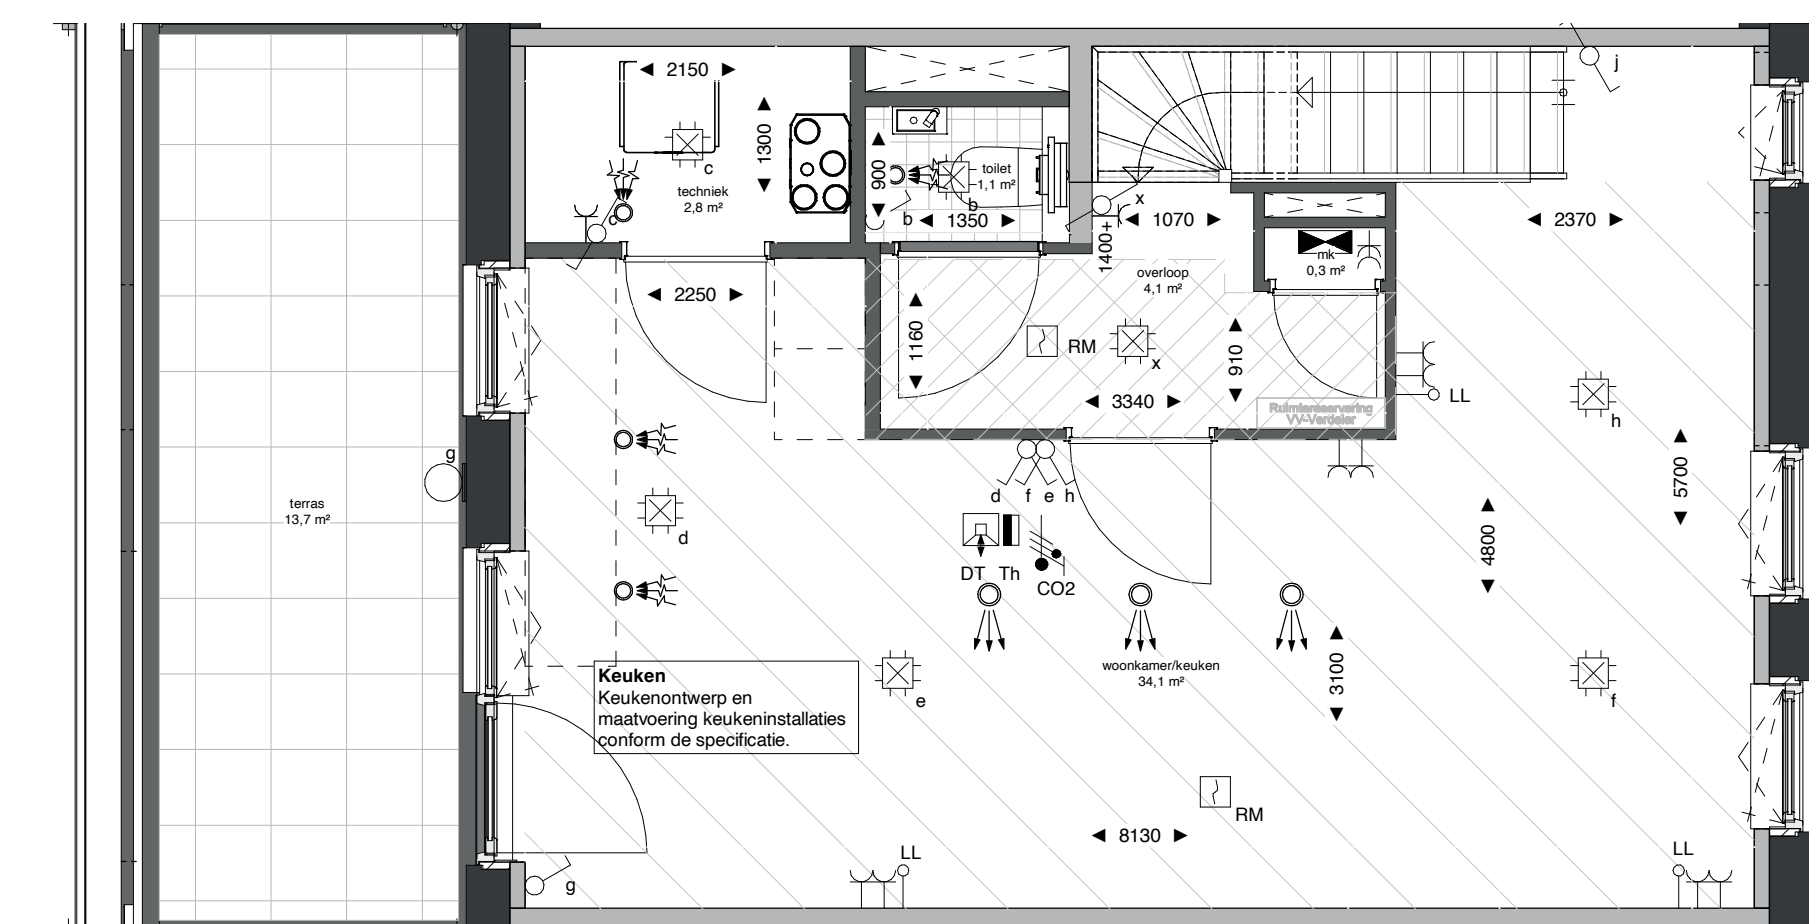

plattegrond eerste verdieping (1:50)