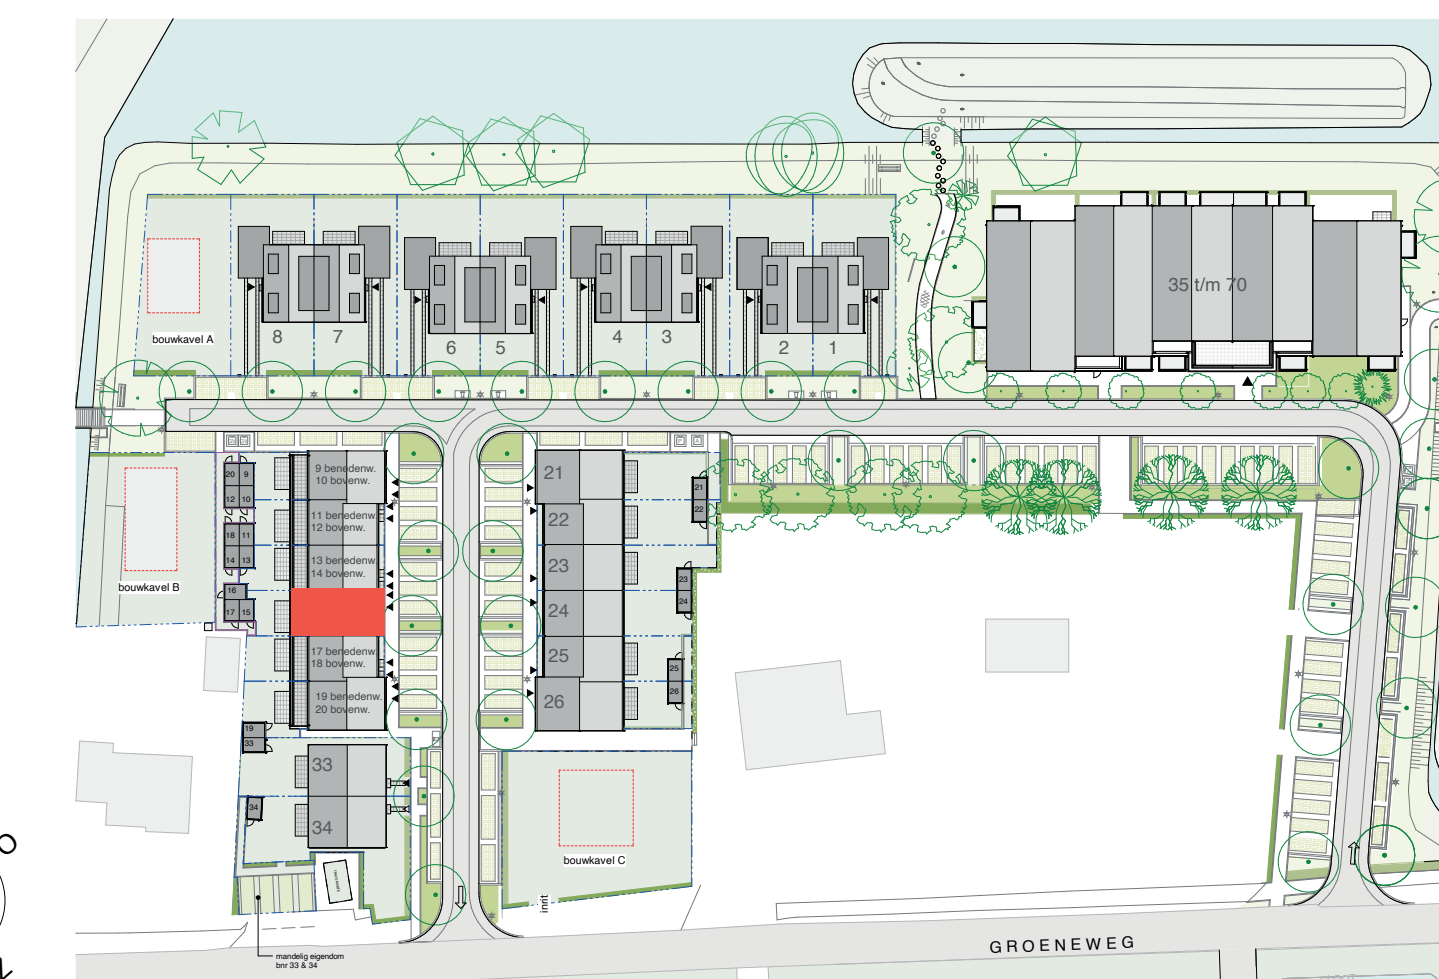

situatietekening (1:1000)