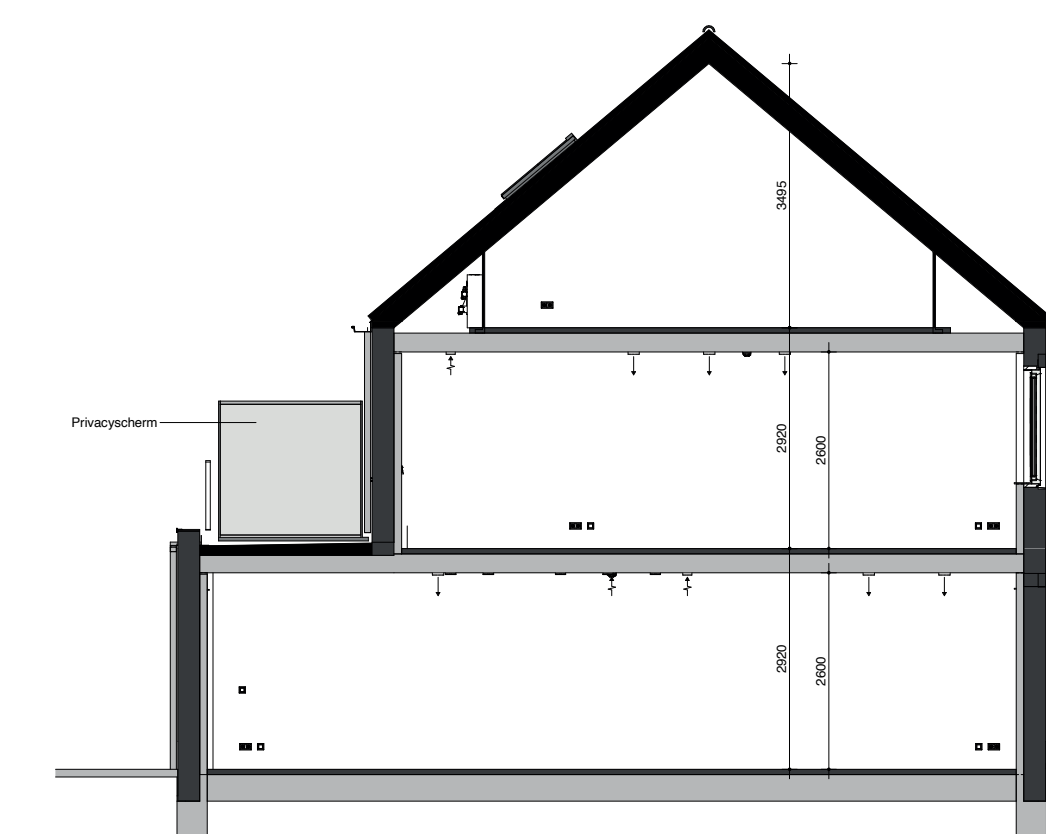

doorsnede gespiegeld (1:100)

Renvoel Elektra		Renvoel:	
Hoogte (v.v.l.)	Symbol	Hoogte (v.v.l.)	Symbol
1500	Verdeelinrichting	300	Enkele wandcontactdoos
Plafond	Centraaldoos t.b.v. schipstroom armatuur	300	Dubbele wandcontactdoos
2300	Aansluitpunt, wandlicht zonder armatuur	1500	Wandcontactdoos 2-voudig opbouw MK
2100	Wandlichtpunt inclusief armatuur		E-RAD - Elektr. radiator badkamer 260+VL
1300	Beldrukker	WT	- Wastafel 1050+VL
1300	(DT) Intercom deurbeltoefoon	WD	- Wasdroger 1200+VL
Plafond	Roekmelder, optisch	WM	- Wasmachine 1200+VL
1050	Enkelpolige schakelaar	CO2	CO2 Opnemer
1050	Enkelpolige schakelaar met wandcontactdoos	1500	PV PV-omvormer schakelaar
1050	Serieschakelaar	1500	Gevelrooster WTW-installatie
1050	Wisselschakelaar	Plafond	Ventilatie Afzuig-ventiel
1050	Kruisschakelaar	Plafond	Ventilatie Inblaa-ventiel
600	Centraal aansluitpunt badkamer	W-installatie	VV - vloerverwarming
300	Loze leiding	WP	- Warmtepomp
1500	Thermostaat	WTW	- Warmteterugwinning Unit
		WD	- Wasdroger
		WM	- Wasmachine

Opmerkingen:

Renvoel:

Disclaimer:
Tegelpanelen nog in bewerking.
Tegelpanelen buitengevel nog onder voorbehoud van eventuele wijzigingen.

Beneden- en bovenwoningen blok B1
BNR 14:
76.5 m2 GO, 42.1 m2 VG
BNR 16:
76.5 m2 GO, 42.1 m2 VG

verkooptekening BNR 16 onderdeel
27-11-2023 datum
1:50/1:100 schaal
A0 formaat