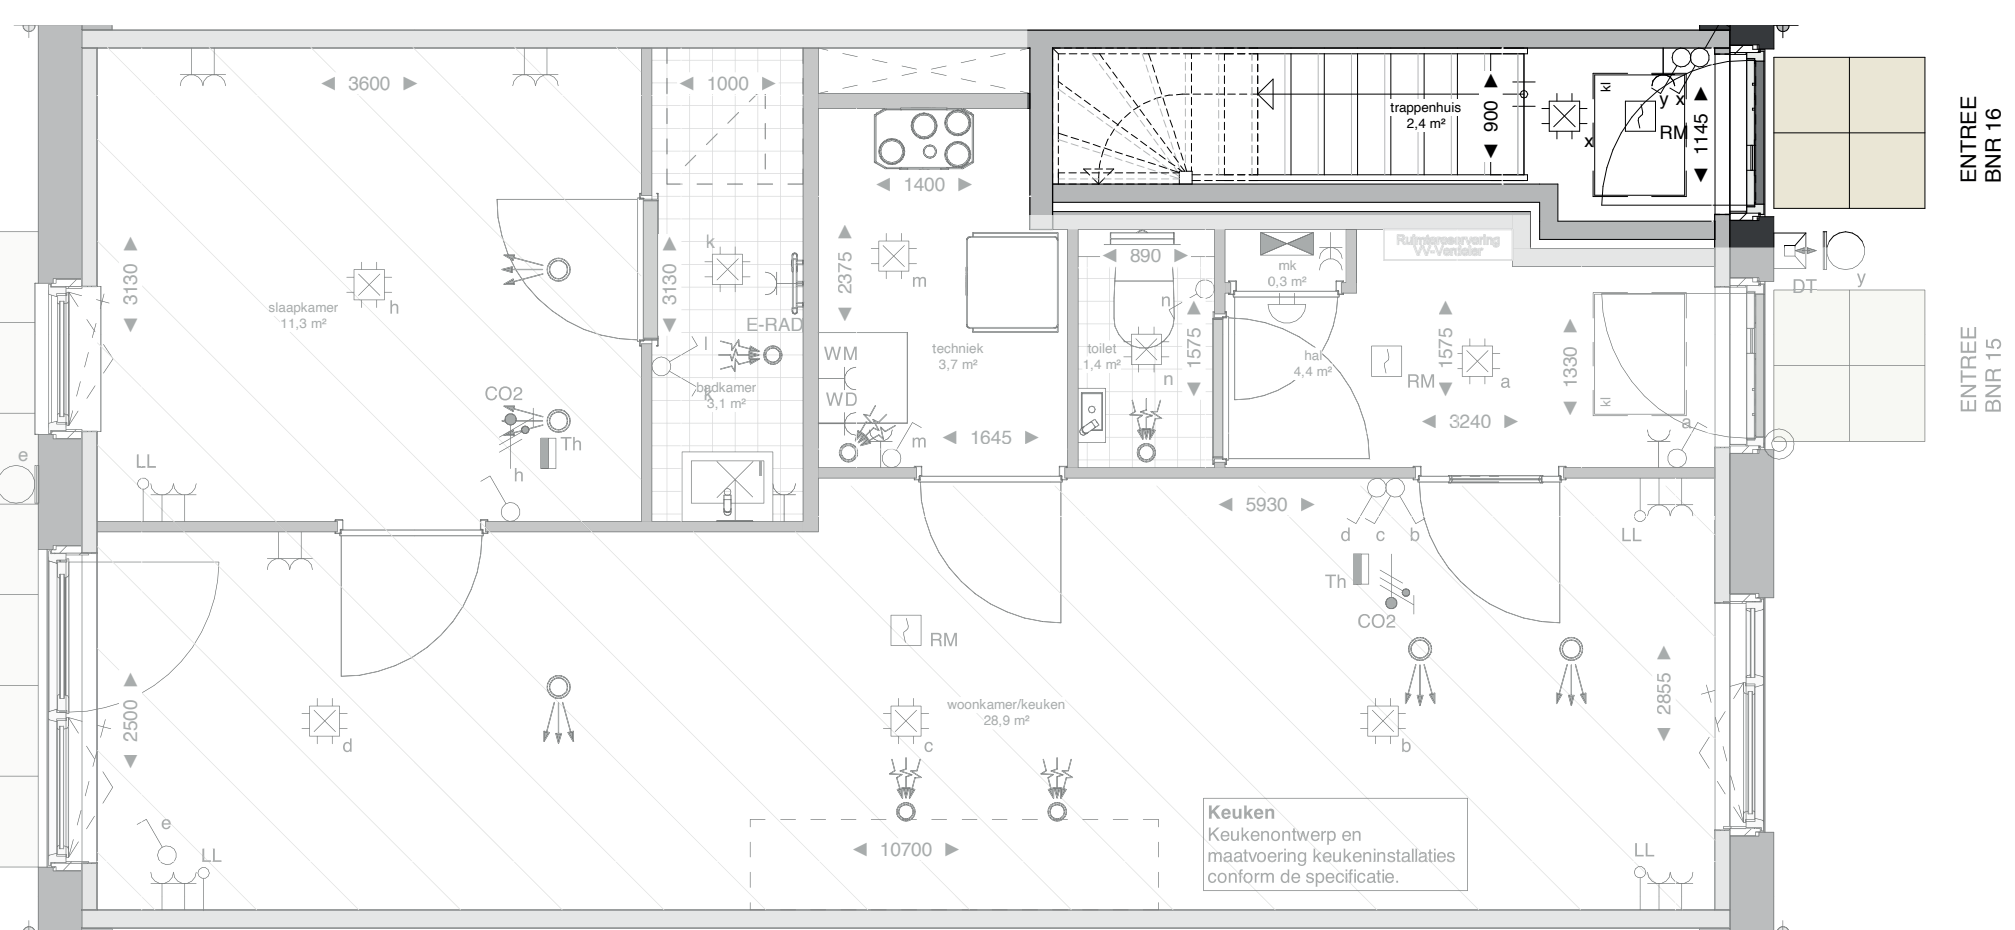

plattegrond begane grond (1:50)