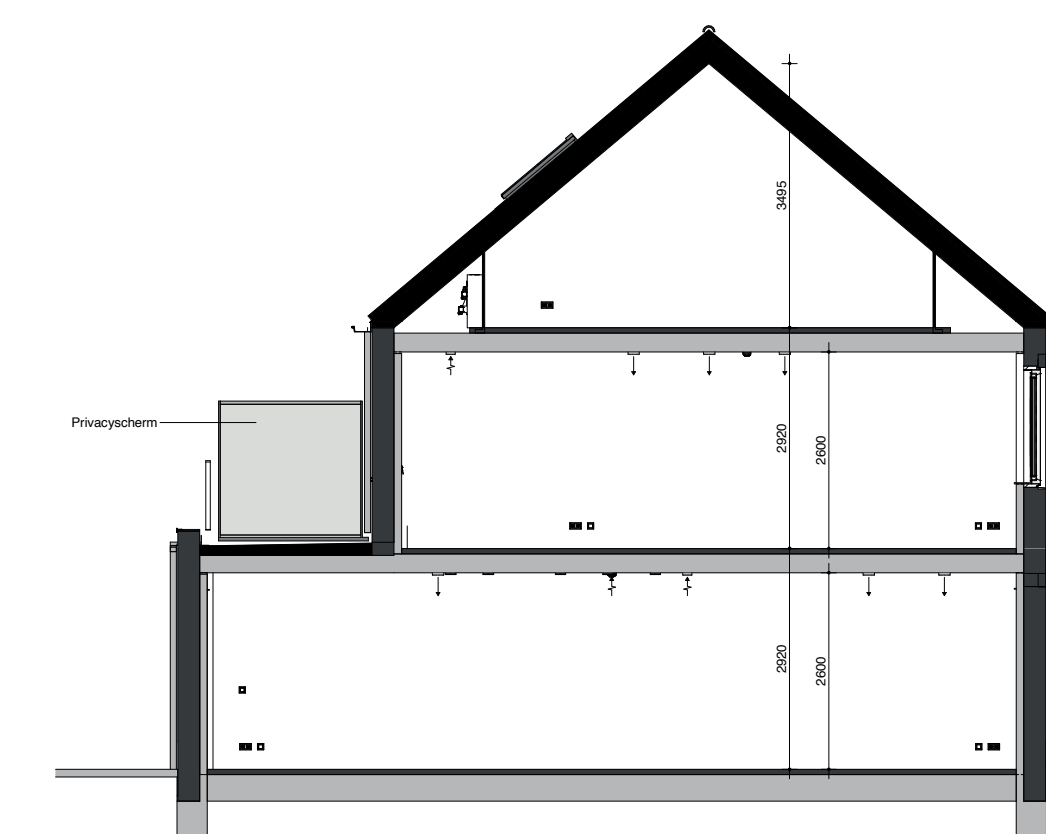

doorsnede gespiegeld (1:100)

Renvoo Elektra		Renvoo:			
Hoogte (m)	Symbol	Omschrijving	Hoogte (m)	Symbol	Omschrijving
1500	Verdeelinrichting	300	Erkele wandcontactdoos		
Plafond	Centraaldoos t.b.v. schipstroom zonder armatuur	300	Dubbele wandcontactdoos		
2300	Aansluitpunt, wandlicht zonder armatuur	1500	Wandcontactdoos 2-voudig opbouw MK		
2100	Wandlichtpunt inclusief armatuur		E-RAD - Elektr. radiator badkamer 260-VL		
1300	Beldrukker		WT - Wastafel 1050-VL		
1300	(DT) Intercom deurbel		WD - Wasdroger 1200-VL		
Plafond	Rookmelder, optisch		WM - Wasmachine 1200-VL		
1050	Enkelpolige schakelaar	1500	CO2 CO2 Opnemer		
1050	Enkelpolige schakelaar met wandcontactdoos	1500	PV PV-omvormer schakelaar		
1050	Serieschakelaar		Gevelrooster WTW-installatie		
1050	Wisselschakelaar	Plafond	Ventilatie Afzuig-ventiel		
1050	Kruisschakelaar	Plafond	Ventilatie Inblaa-ventiel		
600	Centraal aansluitpunt badkamer	W-installatie	VV - Vloerverwarming		
300	Loze leiding	Plafond	WP - Wasmachine		
1500	Thermostaat	Toestellen	WTW - Wasmachine		

Opmerkingen:

Renvoo:

Disclaimer:
Tegelpanelen nog in bewerking.
Tegelpanelen buitengevel nog onder voorbehoud van eventuele wijzigingen.

Beneden- en bovenwoningen blok B1
BNR 12:
76.5 m2 GO, 42.1 m2 VG
BNR 18:
76.5 m2 GO, 42.1 m2 VG

verkooptekening BNR 12 onderdeel
27-11-2023 datum
1:50/1:100 schaal
A0 formaat