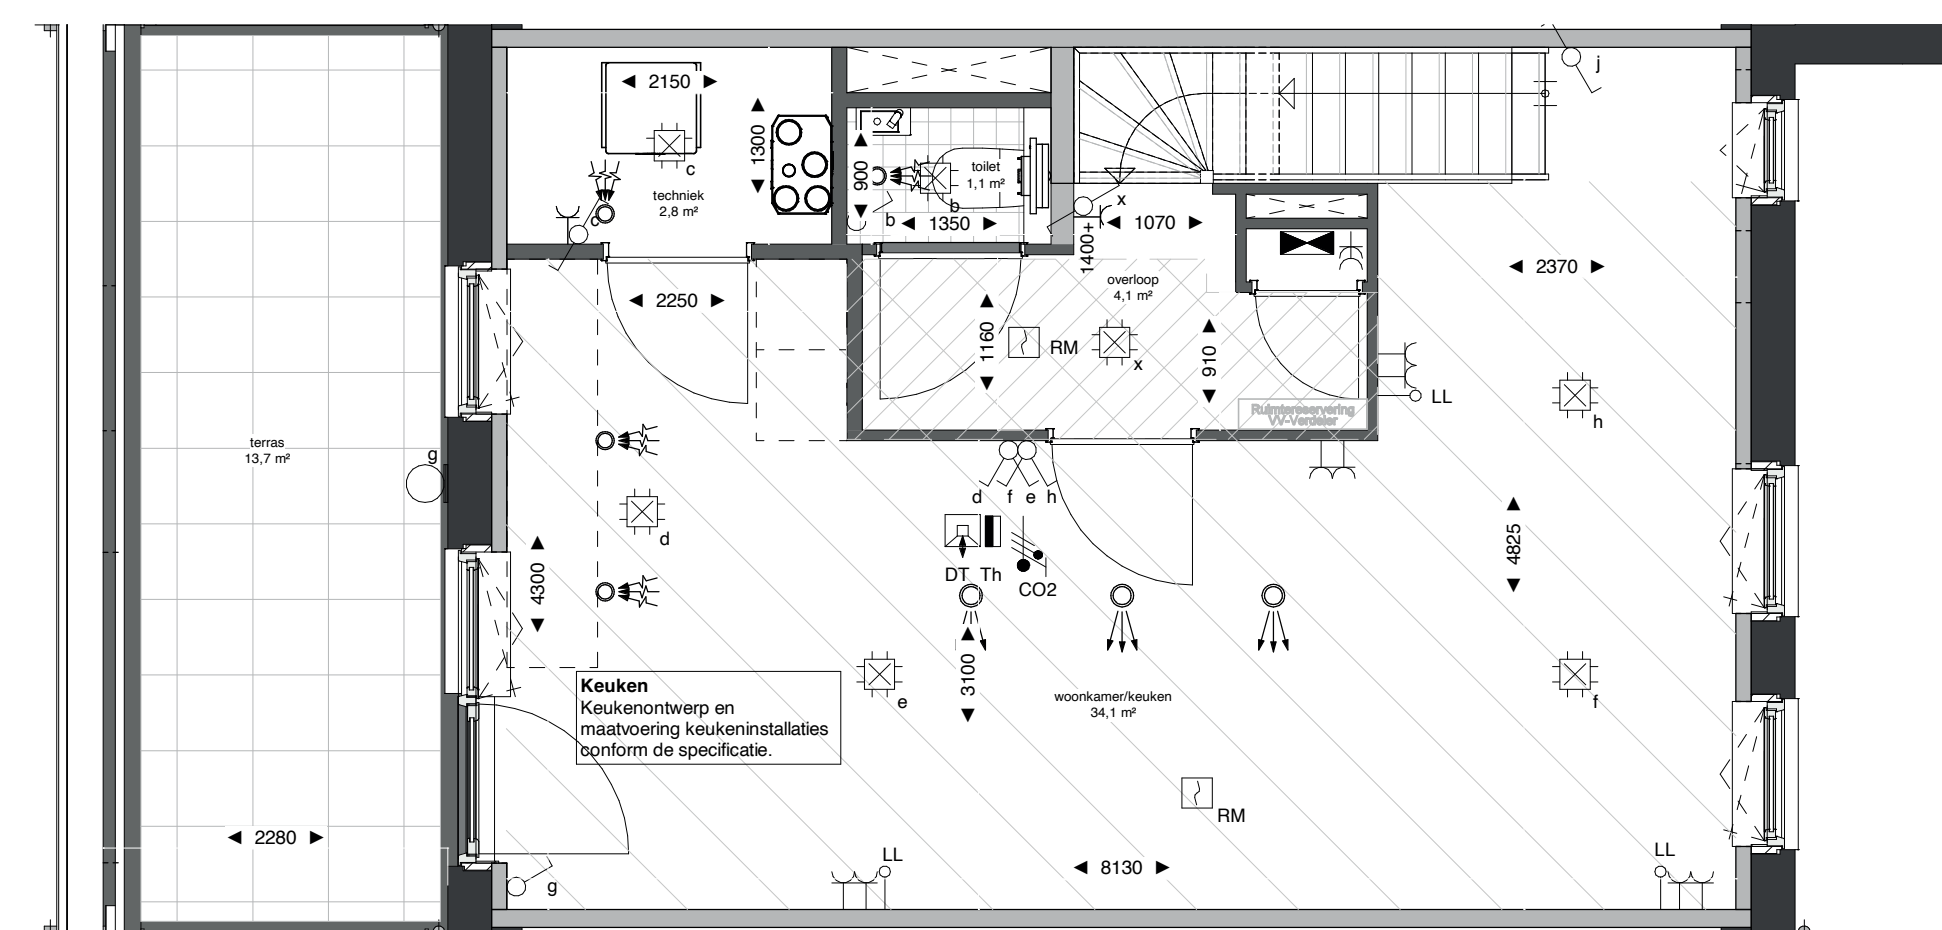

plattgrond eerste verdieping (1:50)