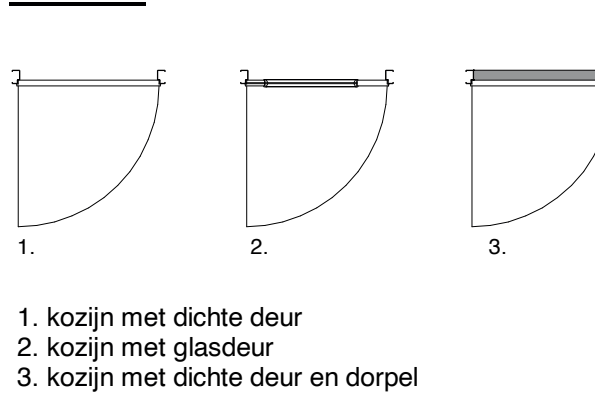

Disclaimer:
Tegelpanelen nog in bewerking.
Tegelpanelen buitengevel nog onder voorbehoud van eventuele wijzigingen.

Beneden- en bovenwoningen blok B1
BNR 12:
76.5 m2 GO, 42.1 m2 VG
BNR 18:
76.5 m2 GO, 42.1 m2 VG