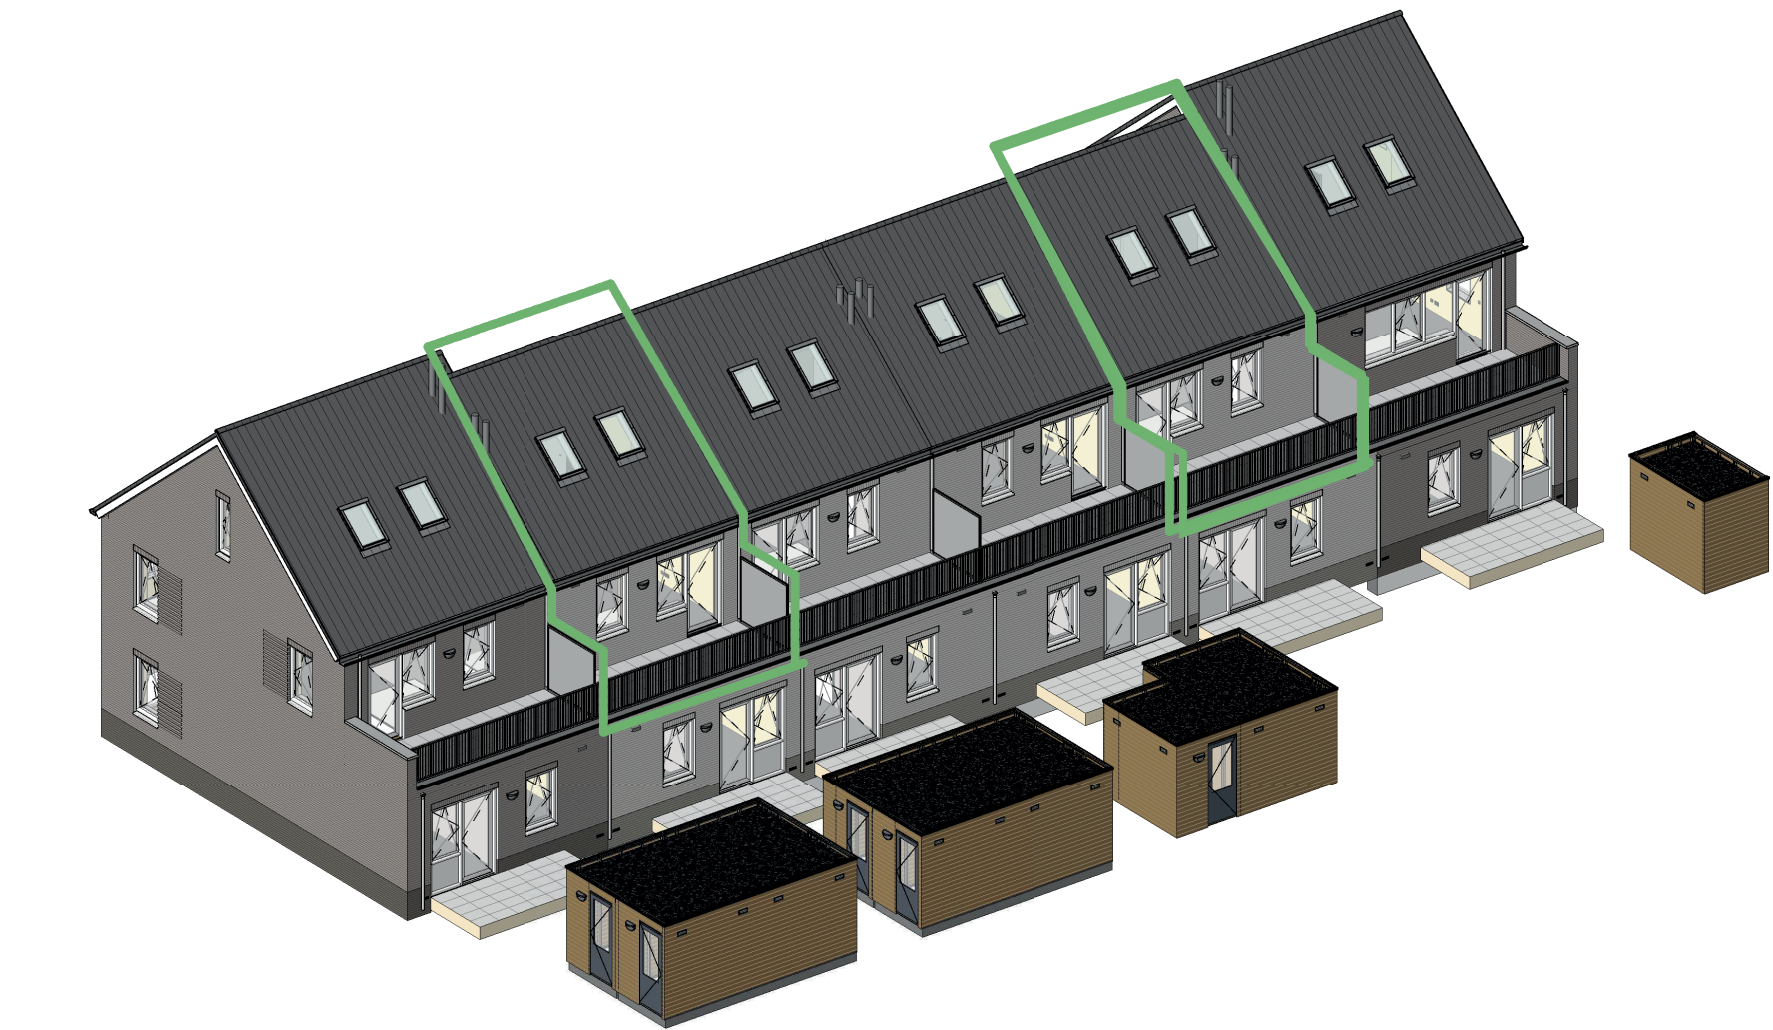

plattgrond eerste verdieping (1:50)