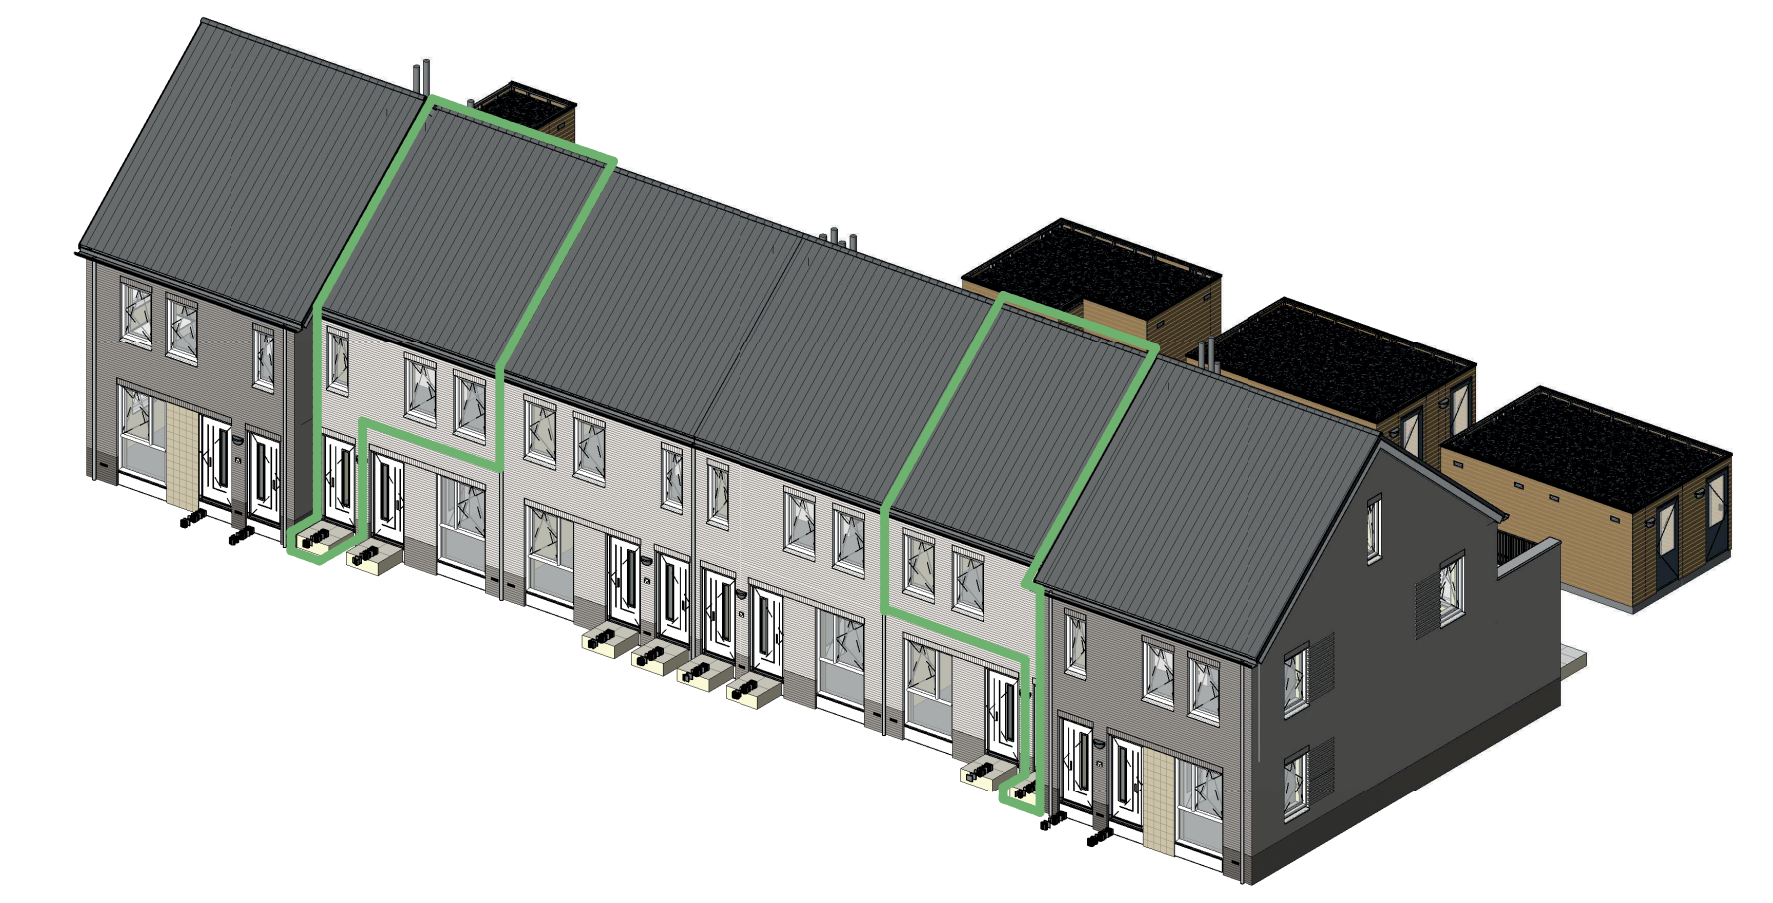

plattgrond eerste verdieping (1:50)