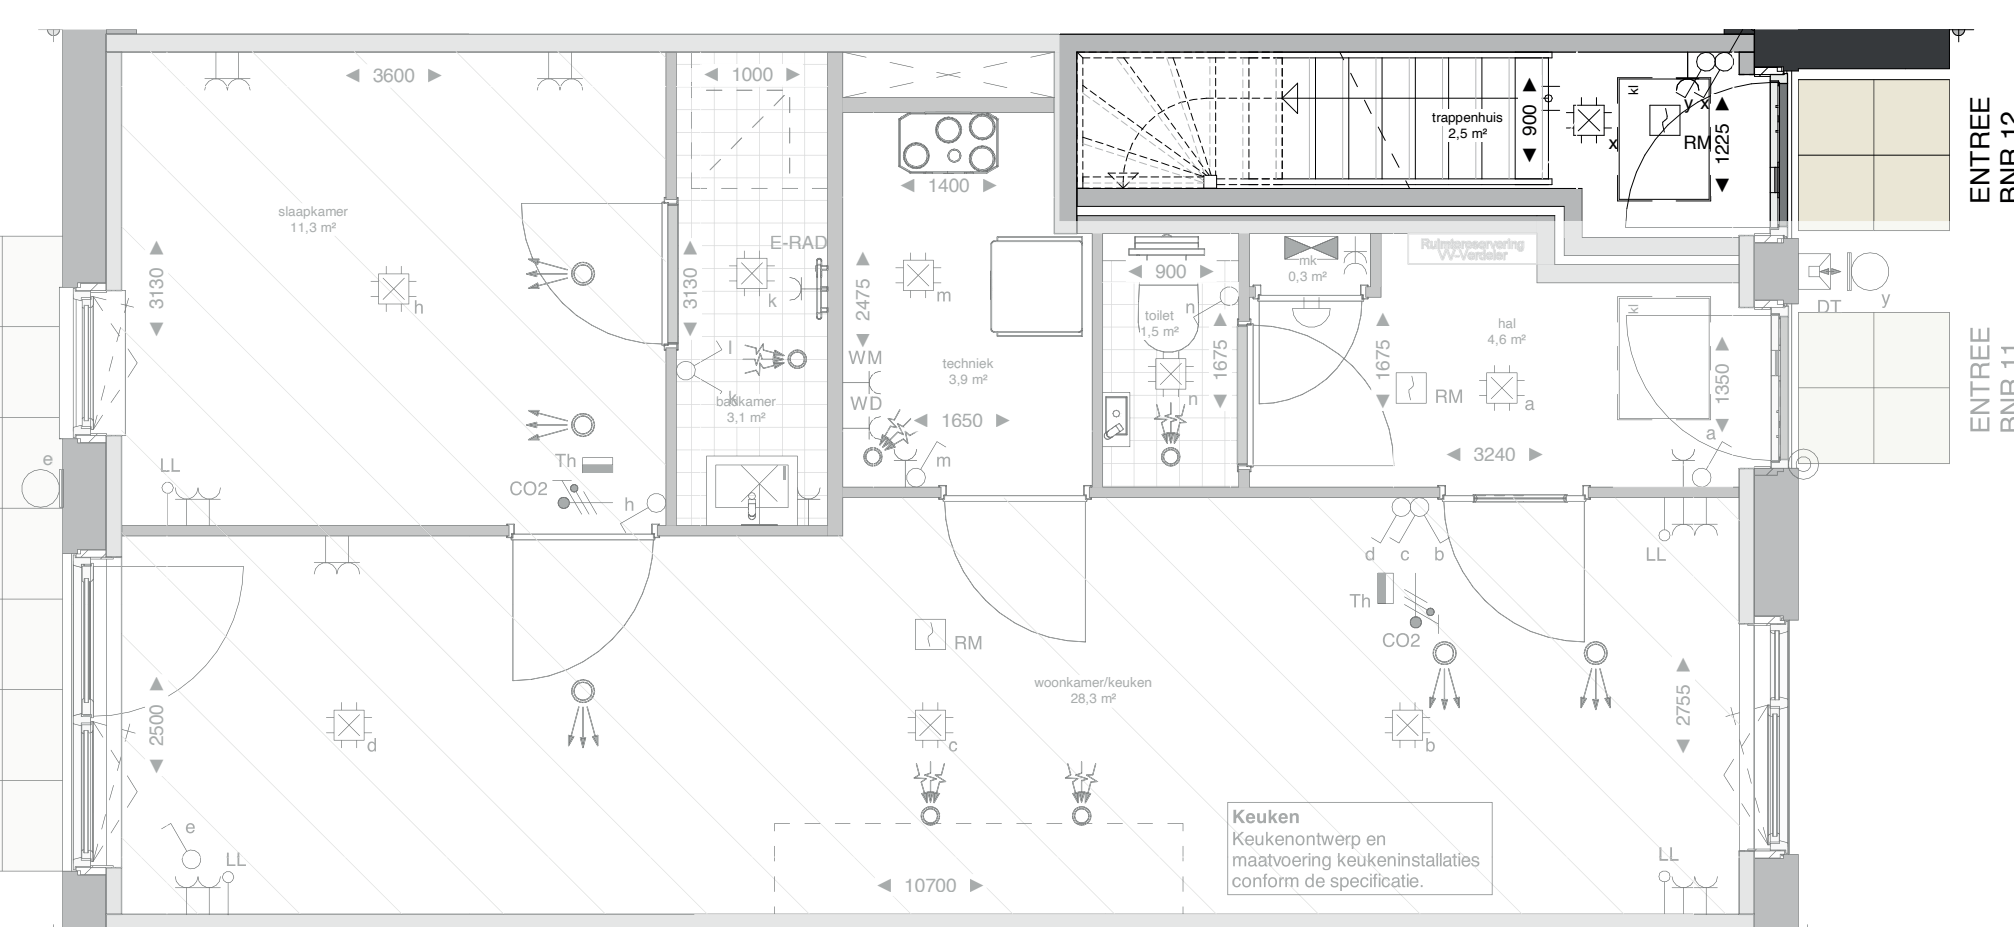

plattgrond begane grond (1:50)