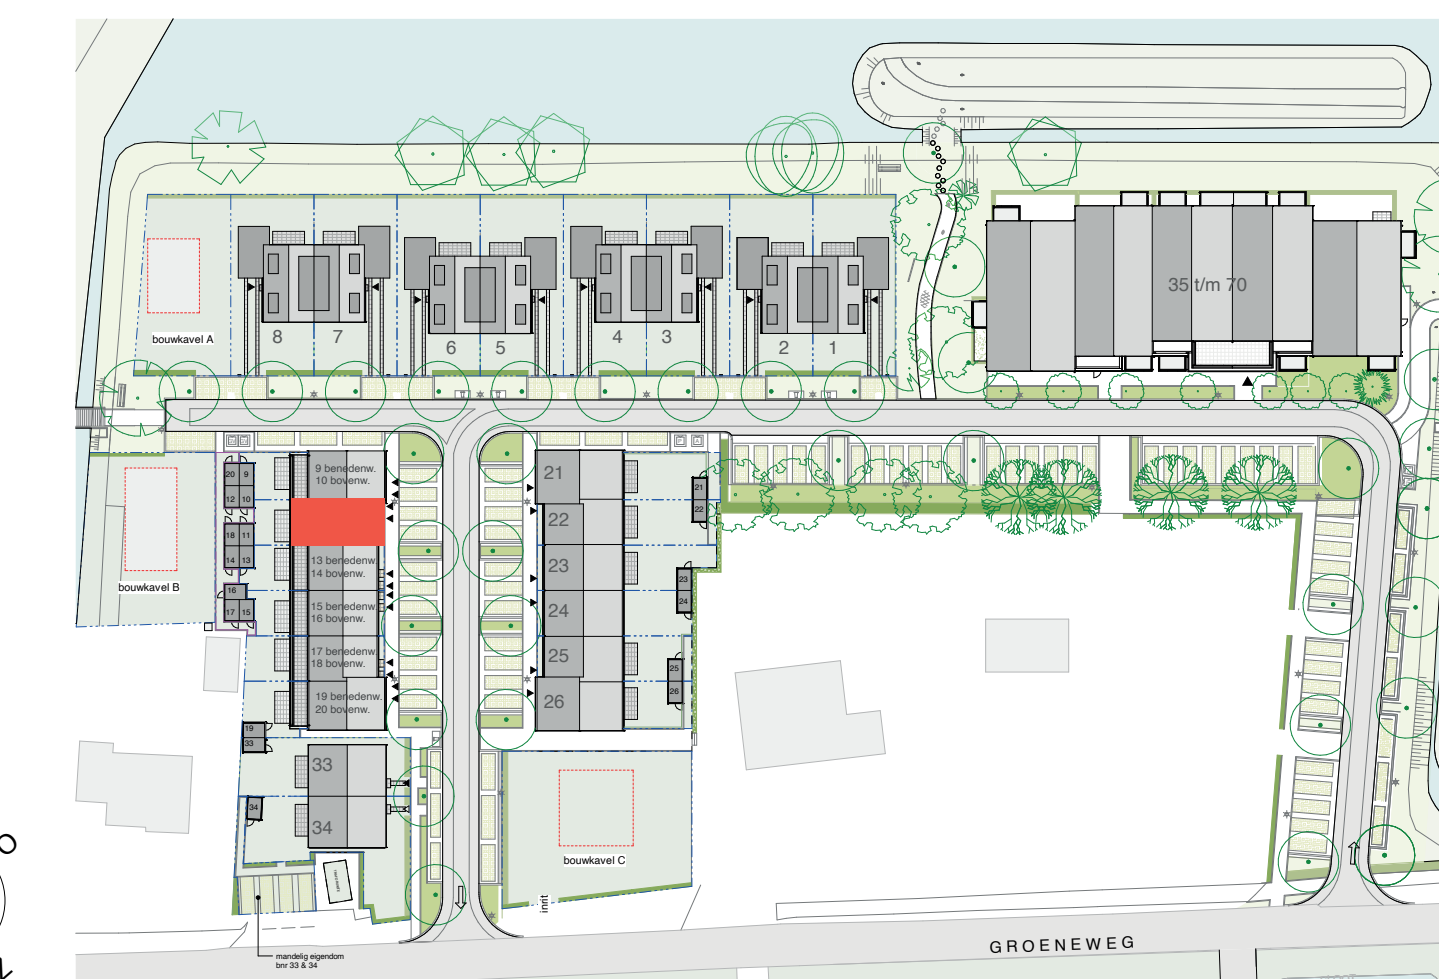

situatietekening (1:1000)